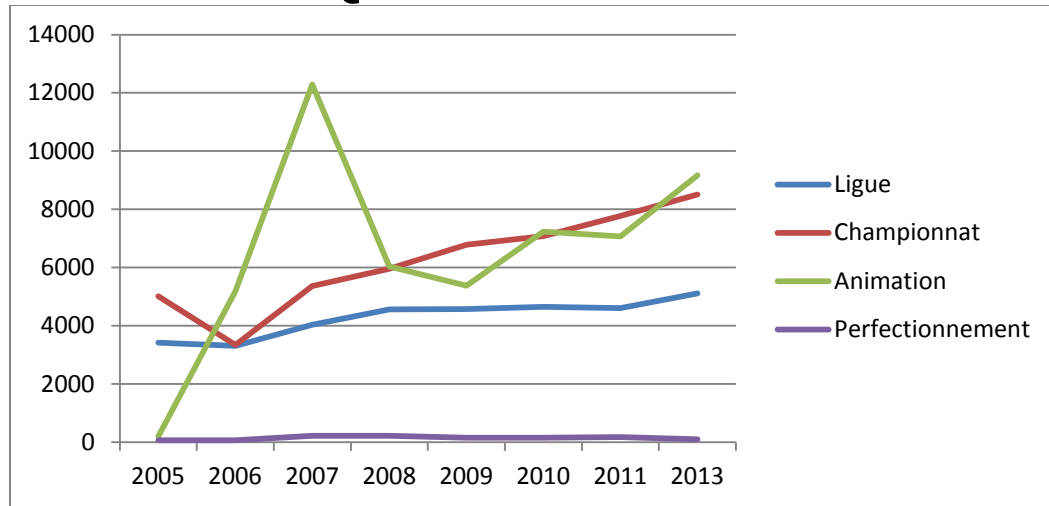

STATISTIQUES DE PARTICIPATION

	2005	2006	2007	2008	2009	2010	2011	2013	2014
Ligue	3419	3306	4038	4568	4579	4647	4608	5114	5124
Championnat	5014	3339	5370	5965	6788	7079	7774	8509	9150
Animation	195	5186	12296	6037	5375	7232	7070	9164	9993
Perfectionnement	73	74	227	225	159	159	177	102	102
Total	8701	11905	21931	16795	16901	19117	19629	22889	23369