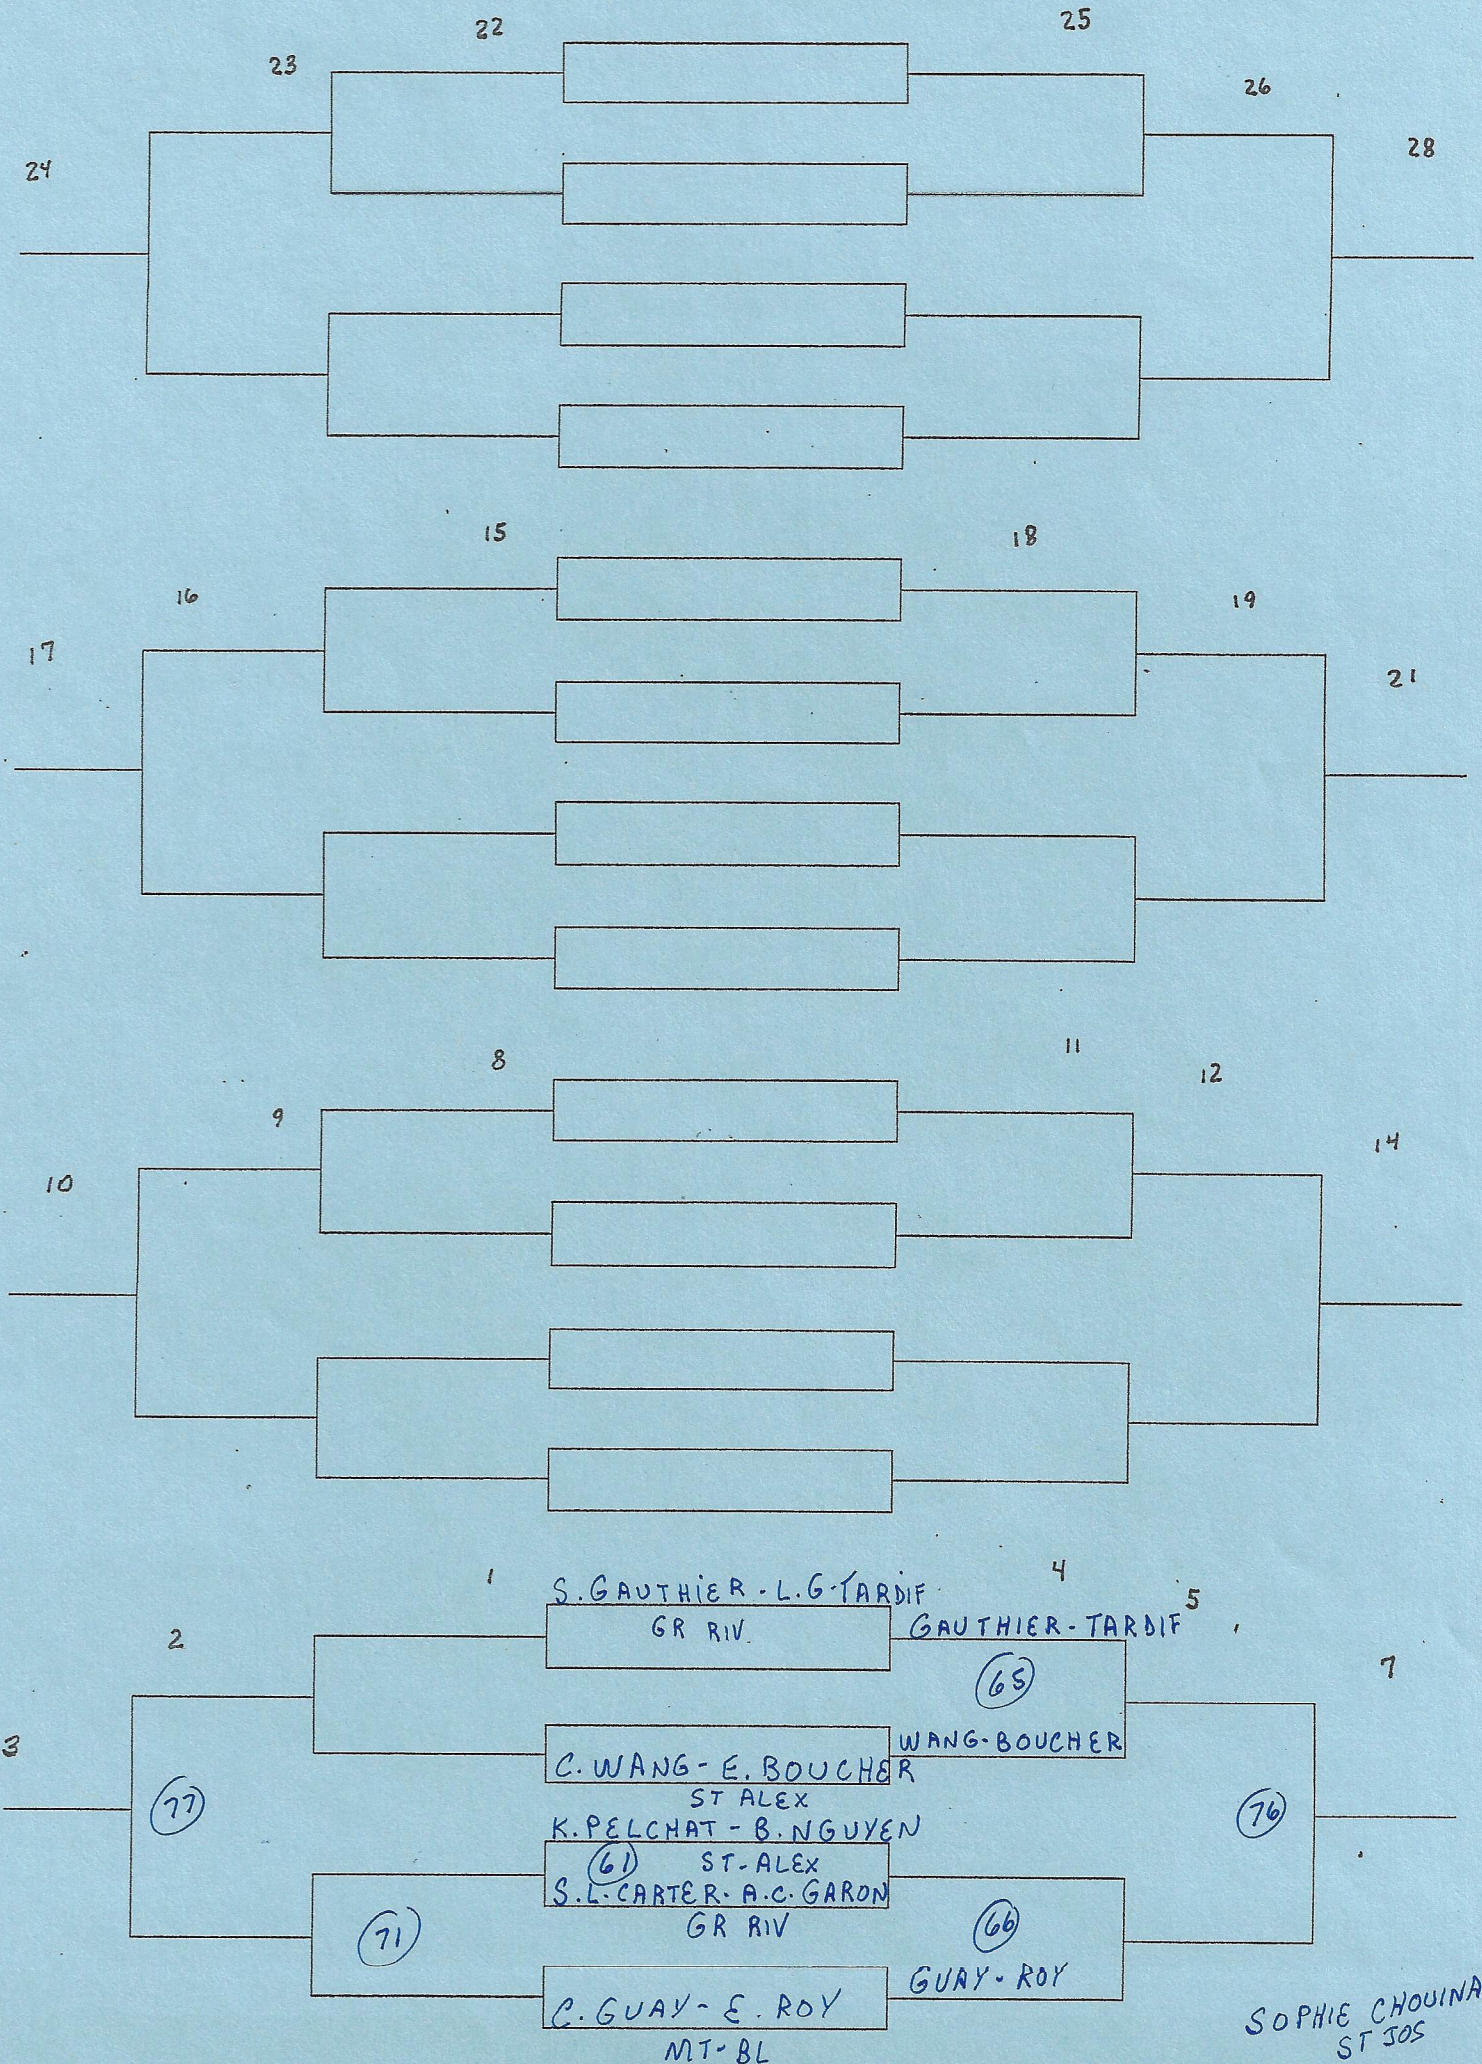

CATÉGORIE: DOUBLE FÉM JUV

ÉCOLE: ST-ALEX GYM 2

HEURE:

POINTAGE: 1 MATCH 21 PTS

SANS PROL