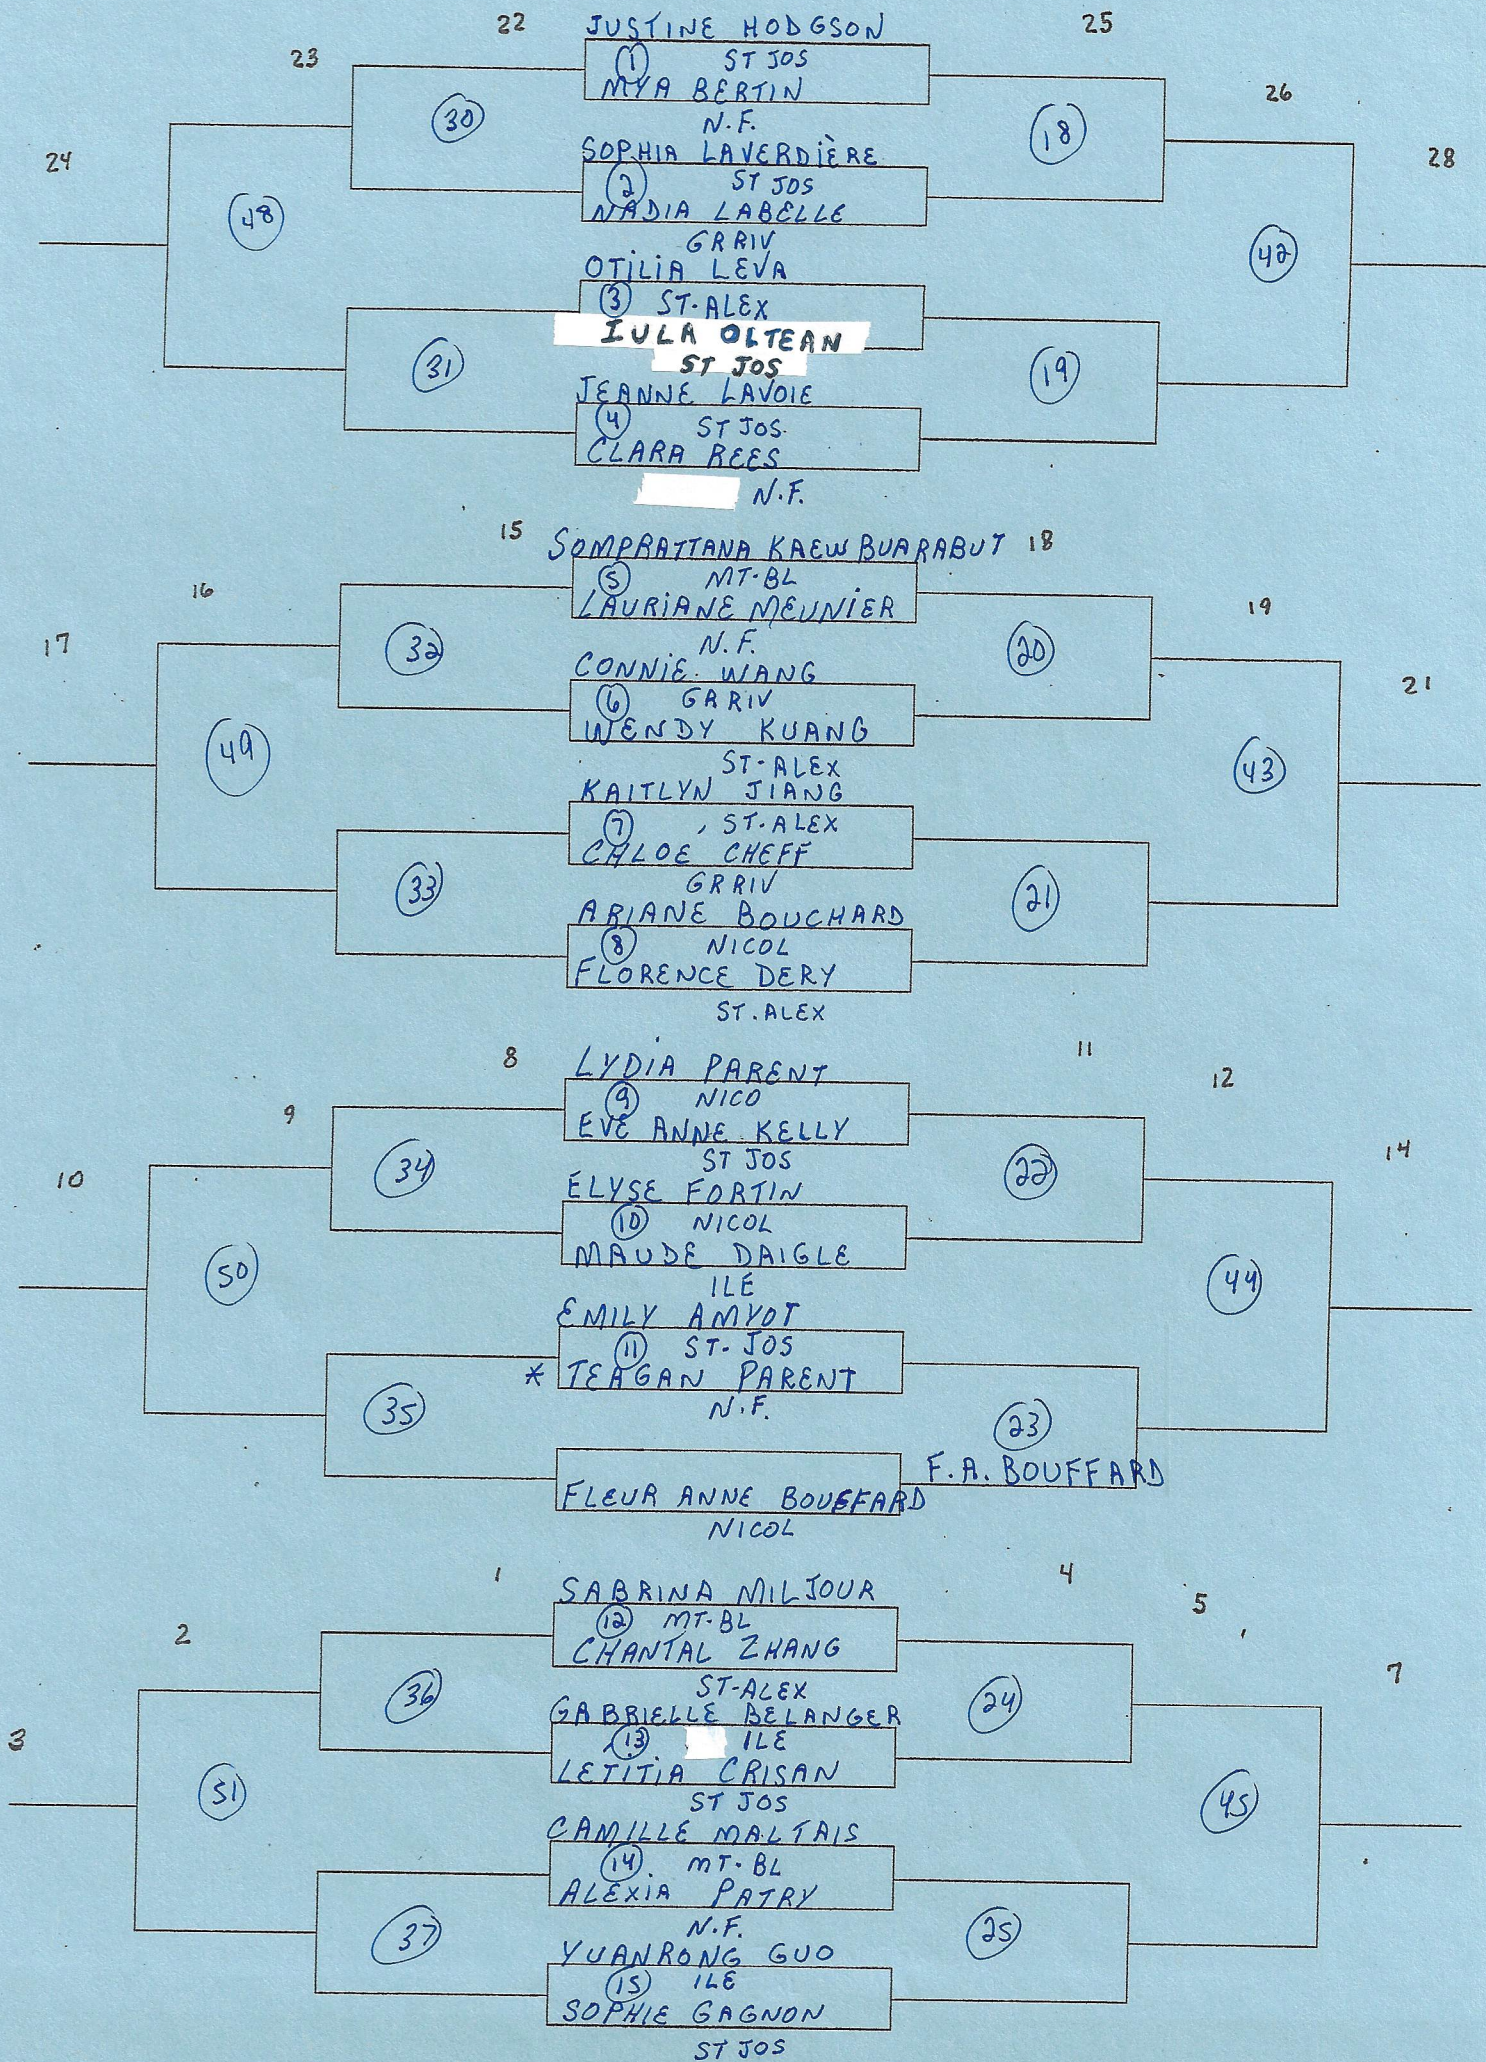

CATÉGORIE: SIMPLE FEM CADET

ÉCOLE: ST-ALEX GYM 2

HEURE: 8h30

POINTAGE: 1 MATCH 21 PTS  
SANS PROL

CATÉGORIE: SIMPLE FÉM JUV

ÉCOLE: ST-ALEX GYM 2

HEURE: 9h

POINTAGE: 1 MATCH 21pts  
SANS PROL

CATÉGORIE: DOUBLE FÉM CADET

ÉCOLE: ST-ALEX GYM 2

HEURE:

POINTAGE: 1 MARCH 21 pts  
SANS PROL

CATÉGORIE: DOUBLE FÉM JUV

ÉCOLE: ST-ALEX GYM 2

HEURE:

POINTAGE: 1 MATCH 21 PTS