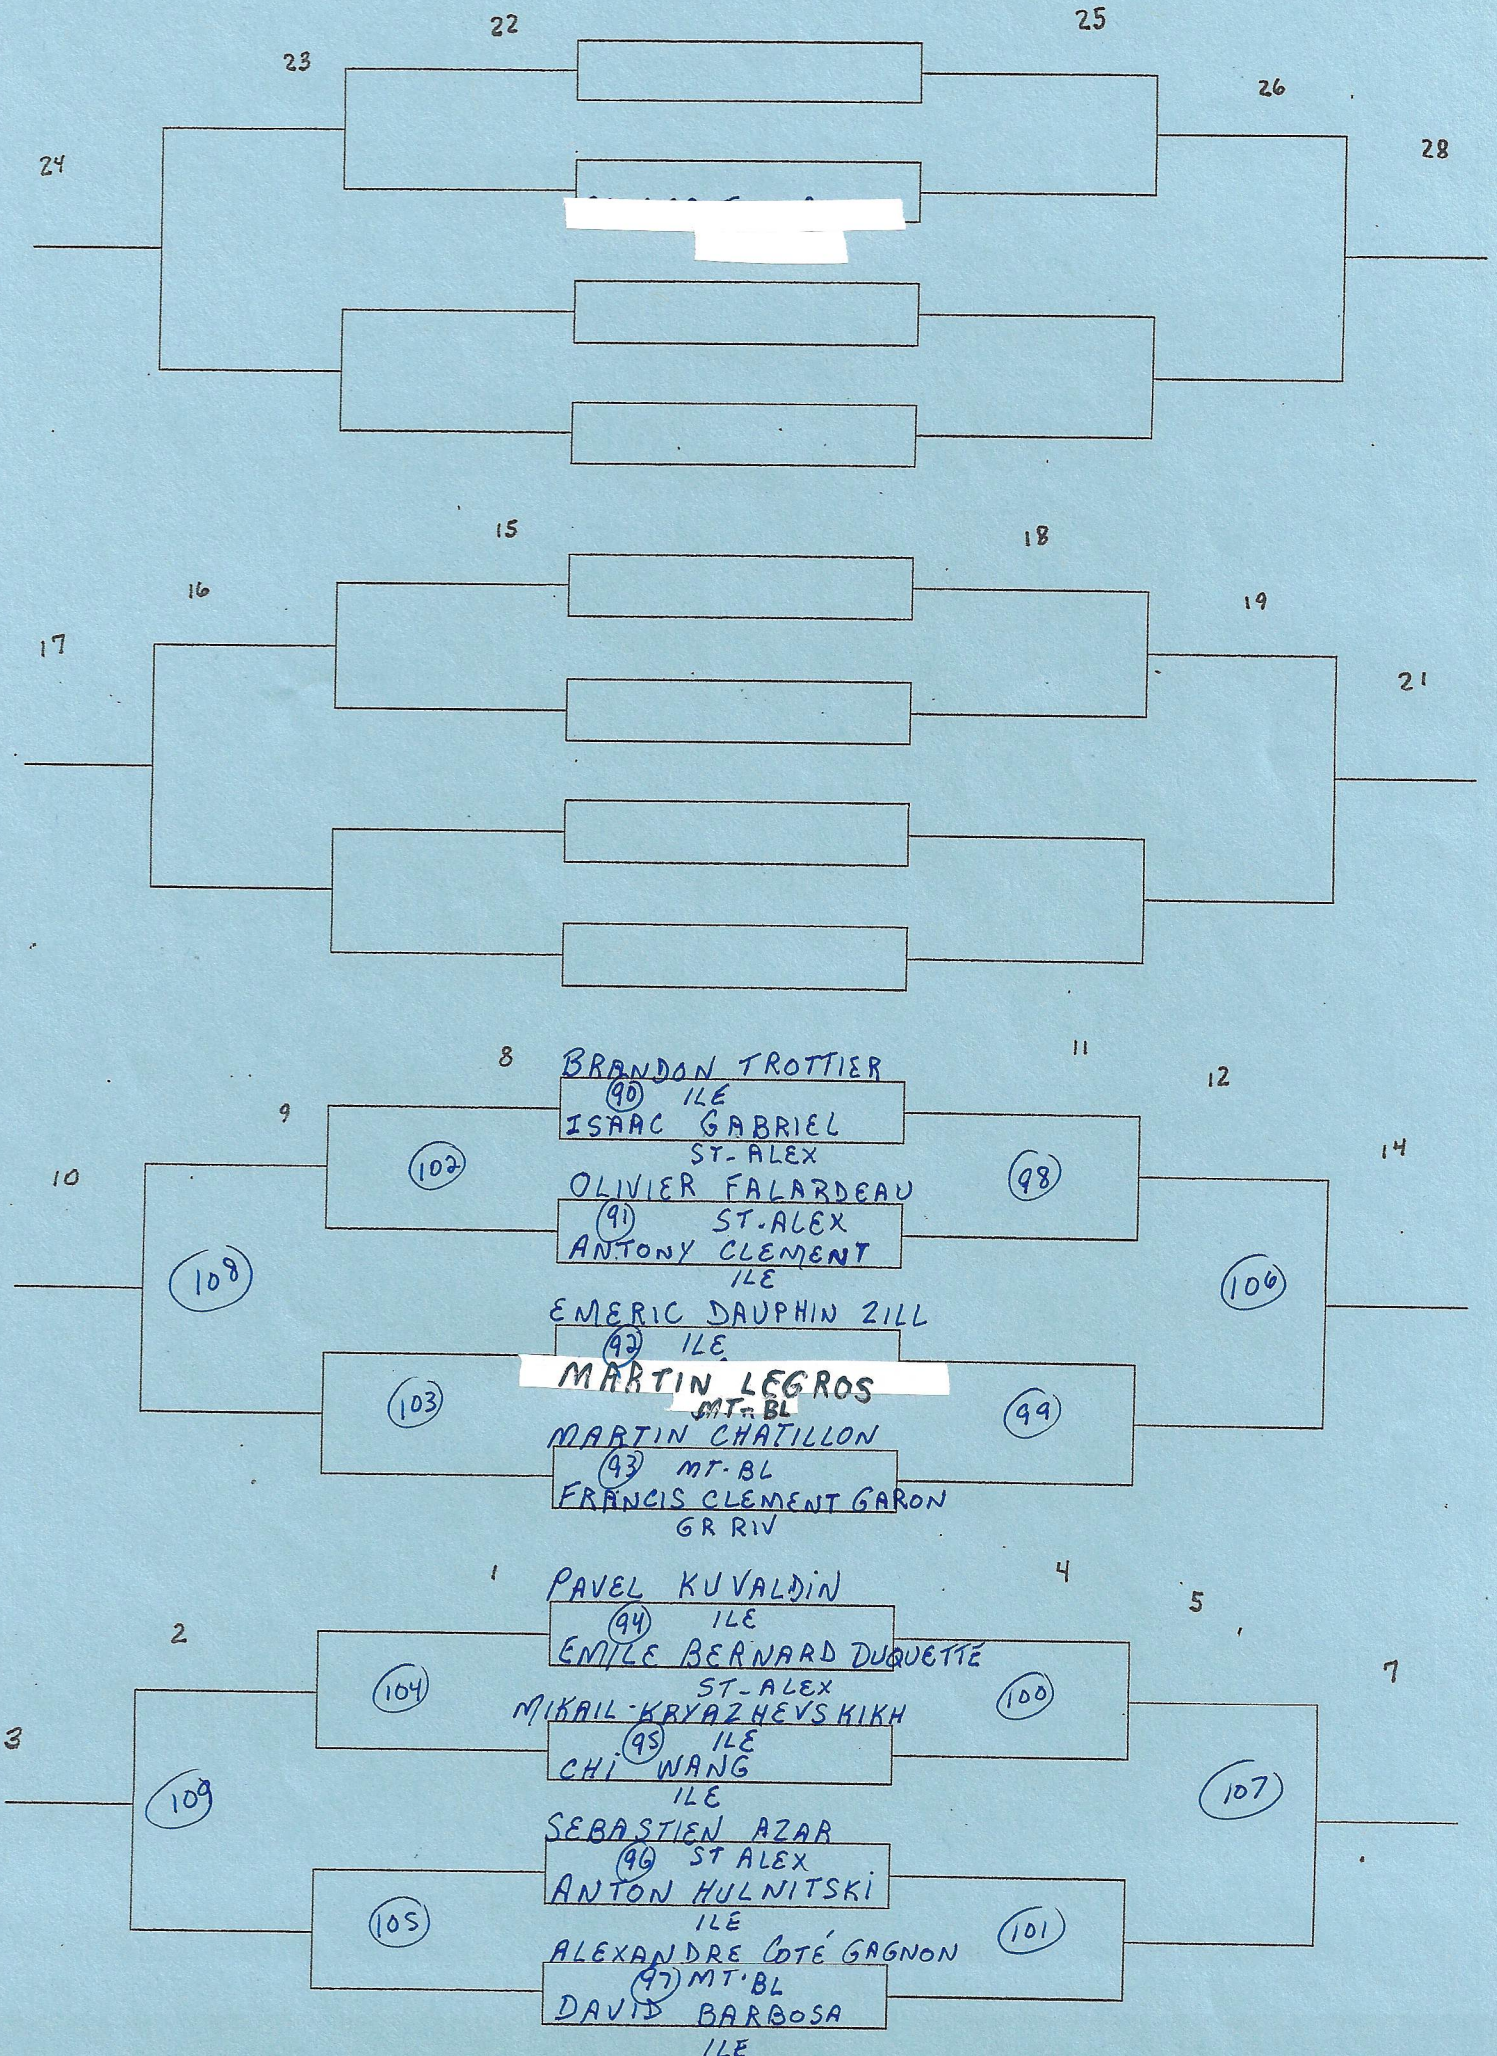

SANS PROL

SOPHIE CHOUINARD  
ST JOS

CATÉGORIE: *DOUBLE MIXTE JUV.*  
 ÉCOLE: *ST-ALEX GYM 2*  
 HEURE: *Midi - 12h*  
 POINTAGE: *1 MATCH 21 PTS*  
*SANS PROL*

SPORT. ÉDUCATION. FIERTÉ.

CATÉGORIE: SIMPLE MASC JUV

ÉCOLE: ST-ALEX GYM 2

HEURE: 12h45

POINTAGE: 1 MATCH 21 pts

SANS PROL

CATÉGORIE: DOUBLE MASC JUV

ÉCOLE: ST-ALEX GYM 2

HEURE:

POINTAGE: 1 MATCH 21 PTS  
SANS PROL