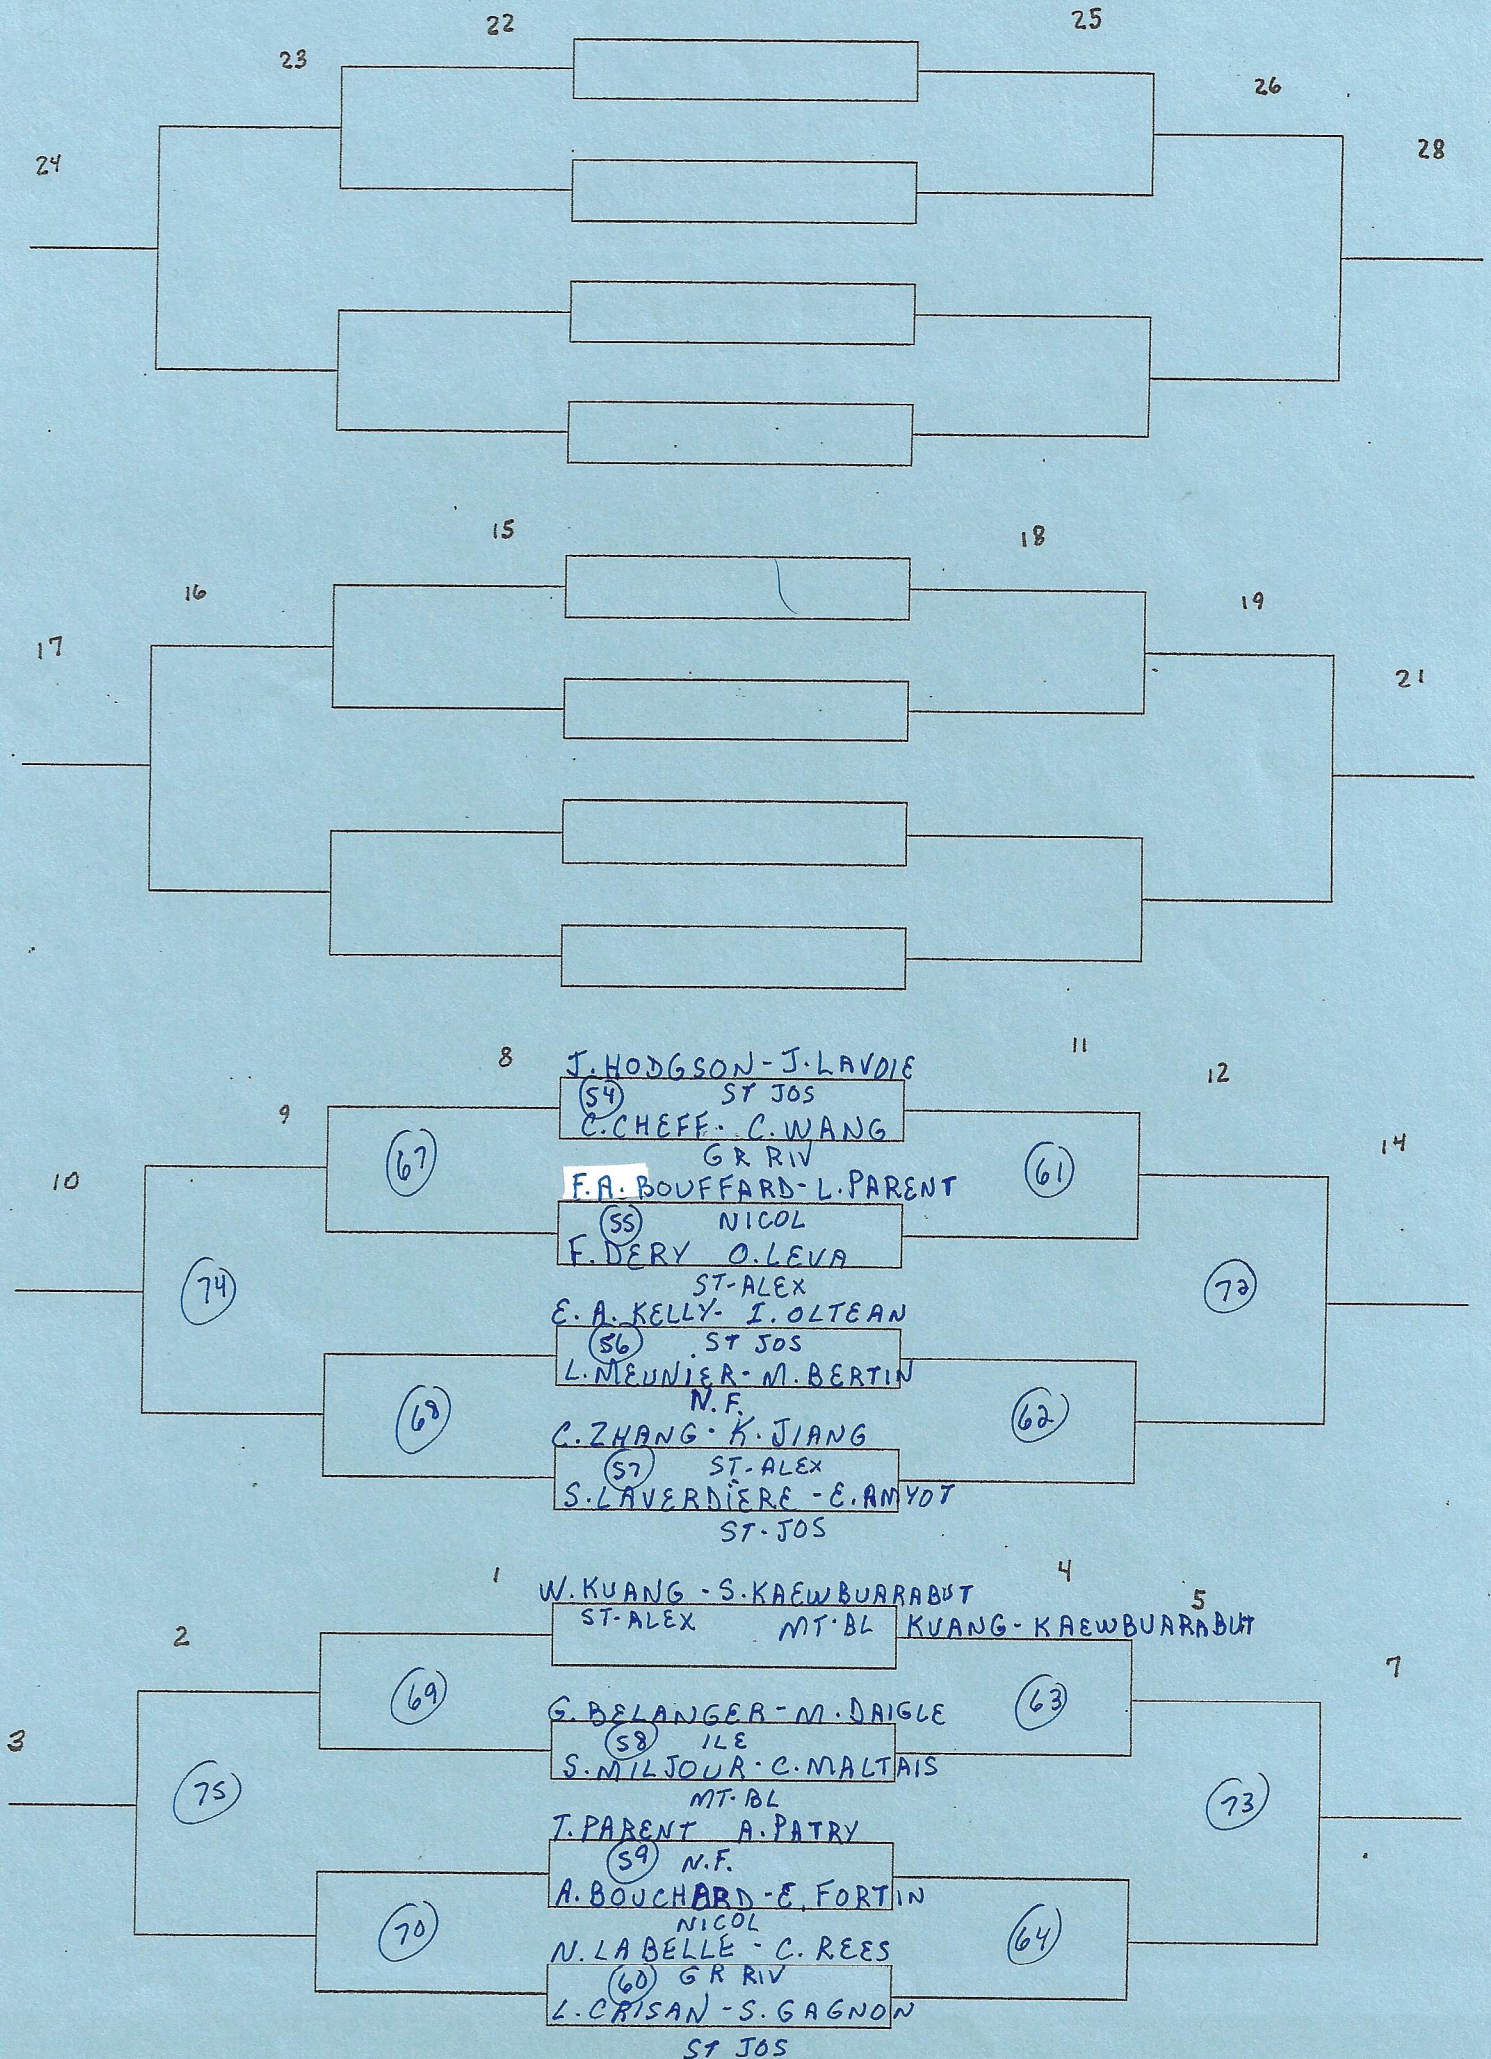

CATÉGORIE: SIMPLE FEM CADET

ÉCOLE: ST-ALEX GYM 2

HEURE: 8h30

POINTAGE: 1 MATCH 21 PTS  
SANS PROL

CATÉGORIE: SIMPLE FÉM JUV

ÉCOLE: ST-ALEX GYM 2

HEURE: 9h

POINTAGE: 1 MATCH 21pts  
SANS PROL

CATÉGORIE: DOUBLE FÉM CADET

ÉCOLE: ST-ALEX GYM 2

HEURE:

POINTAGE: 1 MARCH 21 pts  
SANS PROL

CATÉGORIE: DOUBLE FÉM JUV

ÉCOLE: ST-ALEX GYM 2

HEURE:

POINTAGE: 1 MATCH 21 PTS