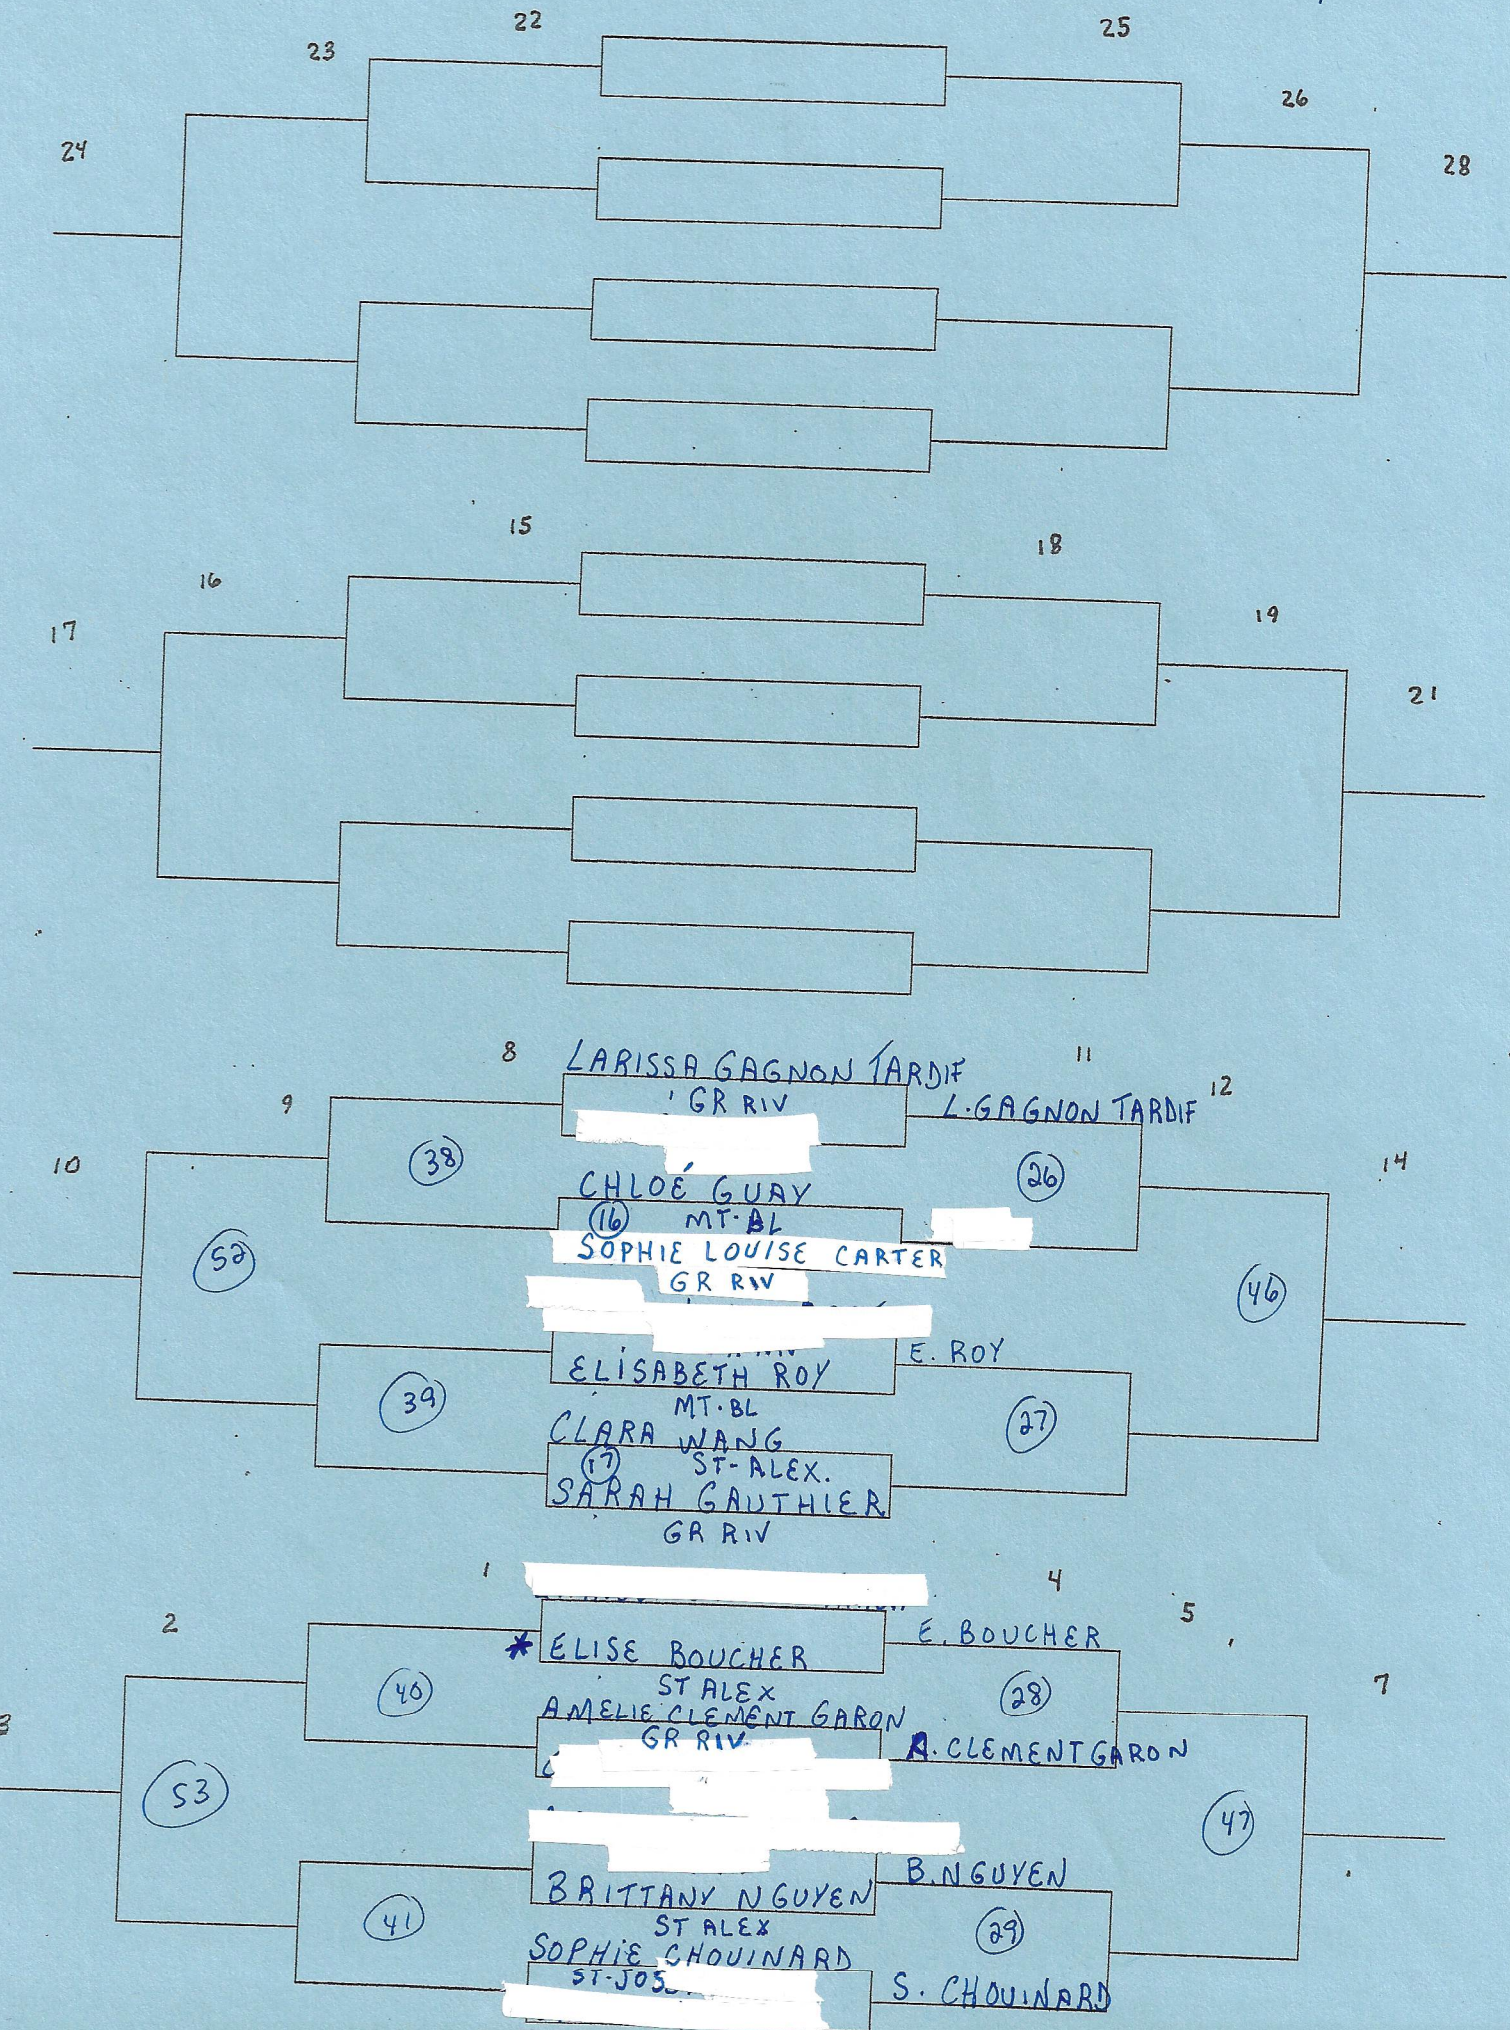

CATÉGORIE: SIMPLE FEM CADET

ÉCOLE: ST-ALEX GYM 2

HEURE: 8h30

POINTAGE: 1 MATCH 21 PTS  
SANS PROL

CATÉGORIE: SIMPLE FÉM JUV

ÉCOLE: ST-ALEX GYM 2

HEURE: 9h

POINTAGE: 1 MATCH 21pts  
SANS PROL

CATÉGORIE: DOUBLE FÉM CADET

ÉCOLE: ST-ALEX GYM 2

HEURE:

POINTAGE: 1 MARCH 21 pts  
SANS PROL

CATÉGORIE: DOUBLE FÉM JUV

ÉCOLE: ST-ALEX GYM 2

HEURE:

POINTAGE: 1 MATCH 21 PTS