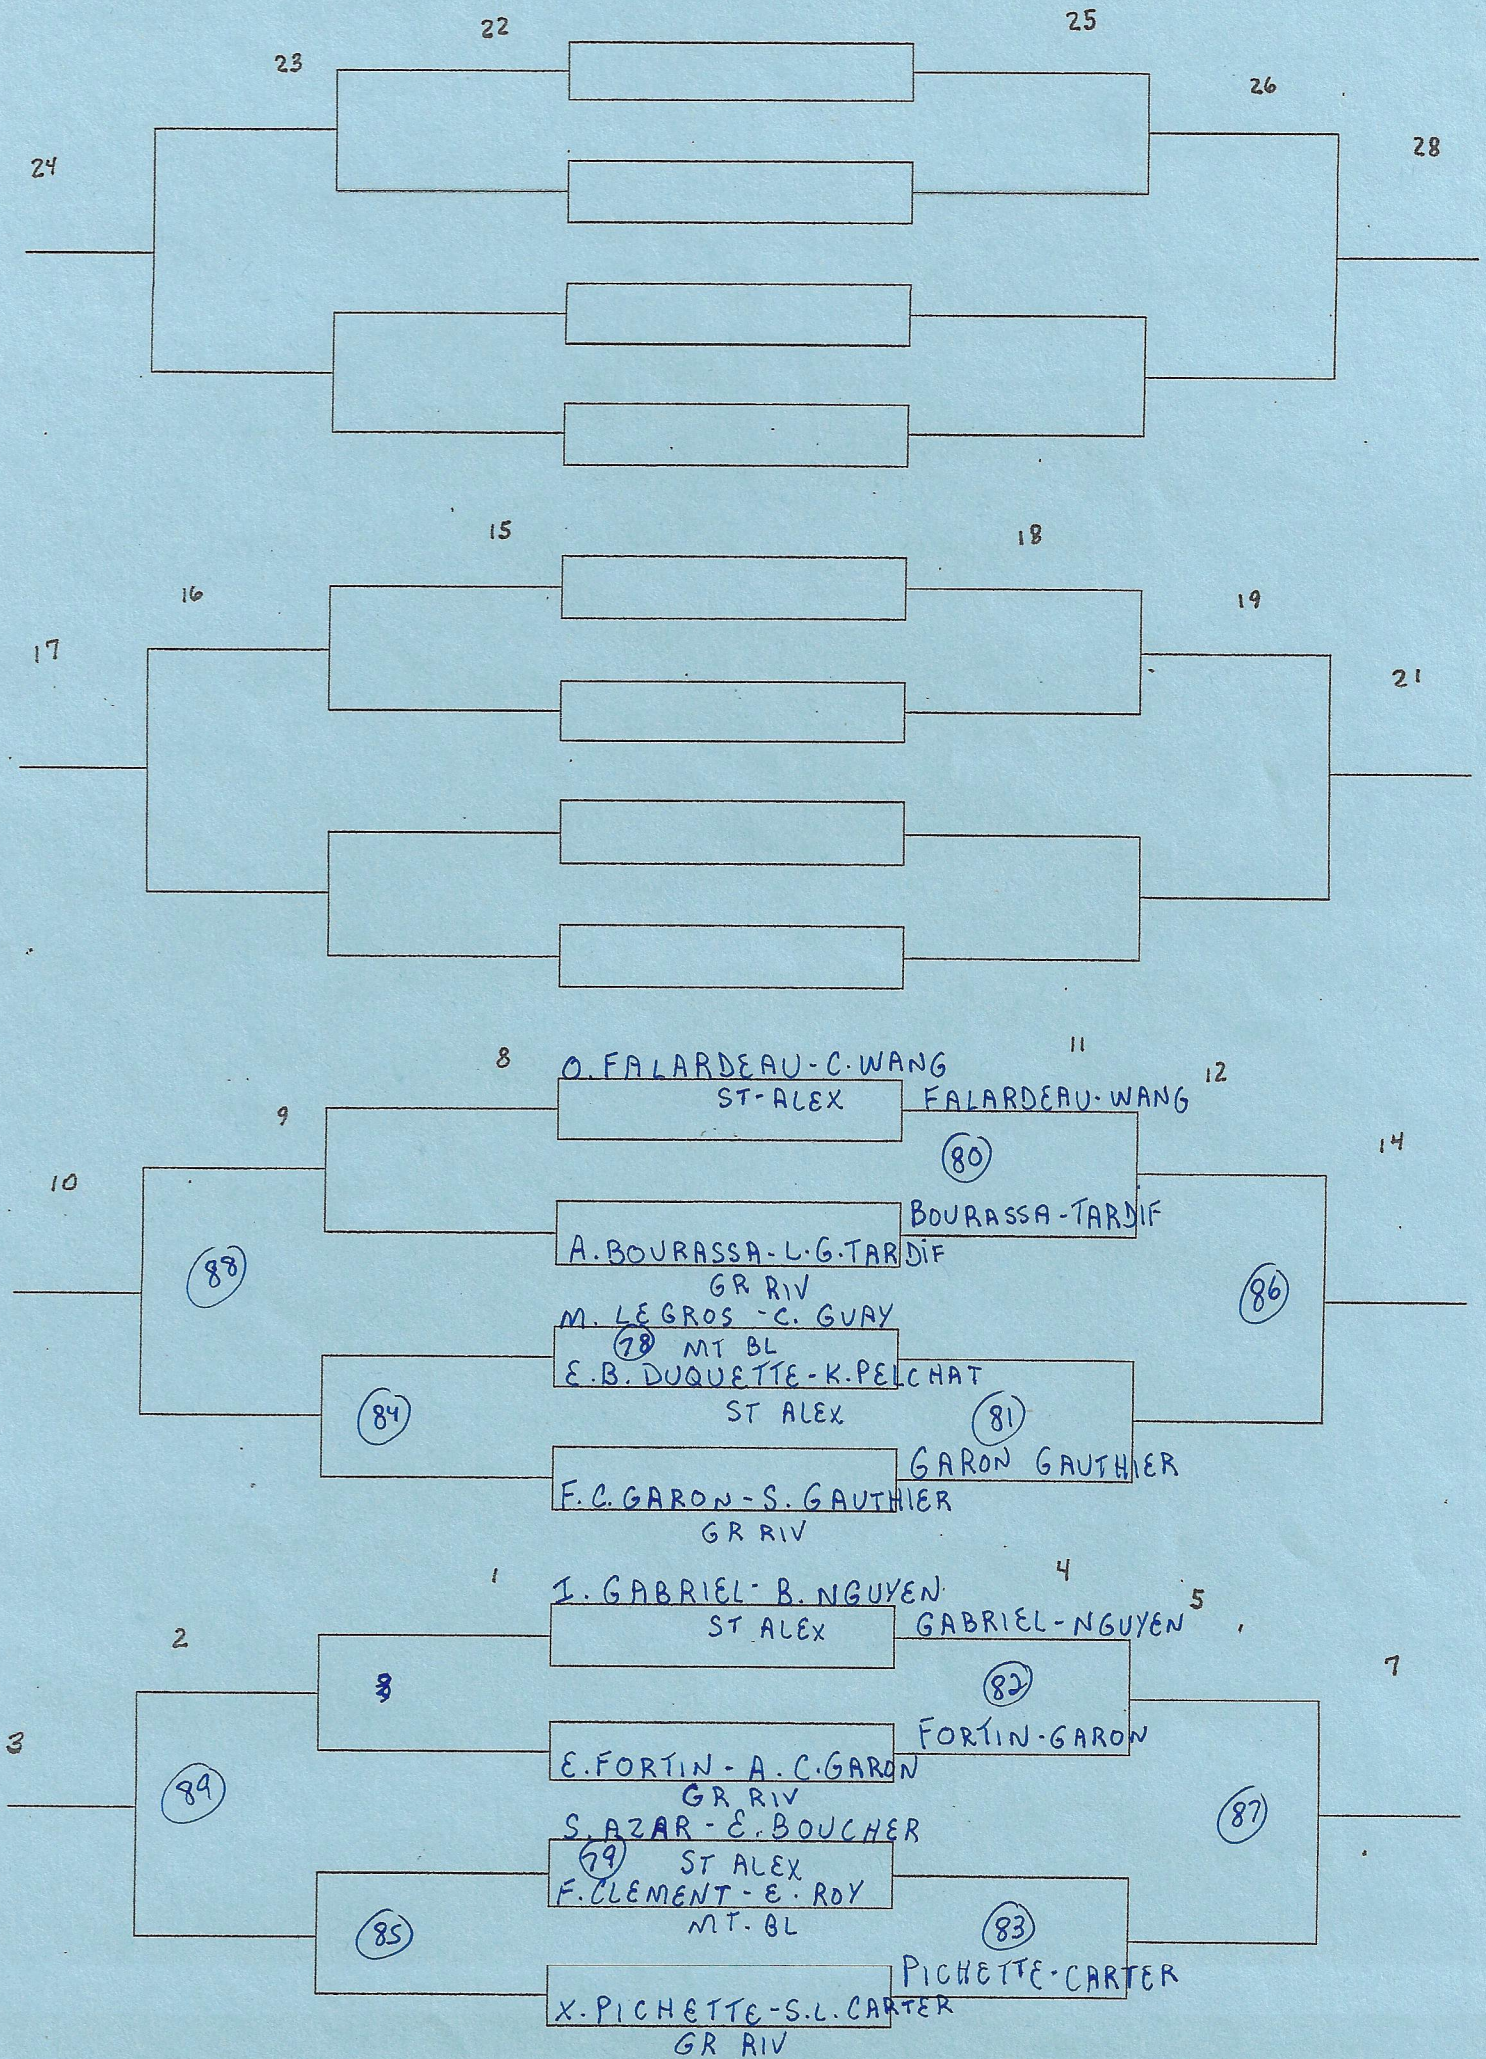

SANS PROL

SOPHIE CHOUINARD  
ST JOS

CATÉGORIE: *DOUBLE MIXTE JUV.*  
 ÉCOLE: *ST-ALEX GYM 2*  
 HEURE: *Midi - 12h*  
 POINTAGE: *1 MATCH 21 PTS*  
*SANS PROL*

SPORT. ÉDUCATION. FIERTÉ.

CATÉGORIE: SIMPLE MASC JUV

ÉCOLE: ST-ALEX GYM 2

HEURE: 12h45

POINTAGE: 1 MATCH 21 pts

SANS PROL

CATÉGORIE: DOUBLE MASC JUV

ÉCOLE: ST-ALEX GYM 2

HEURE:

POINTAGE: 1 MATCH 21 PTS  
SANS PROL