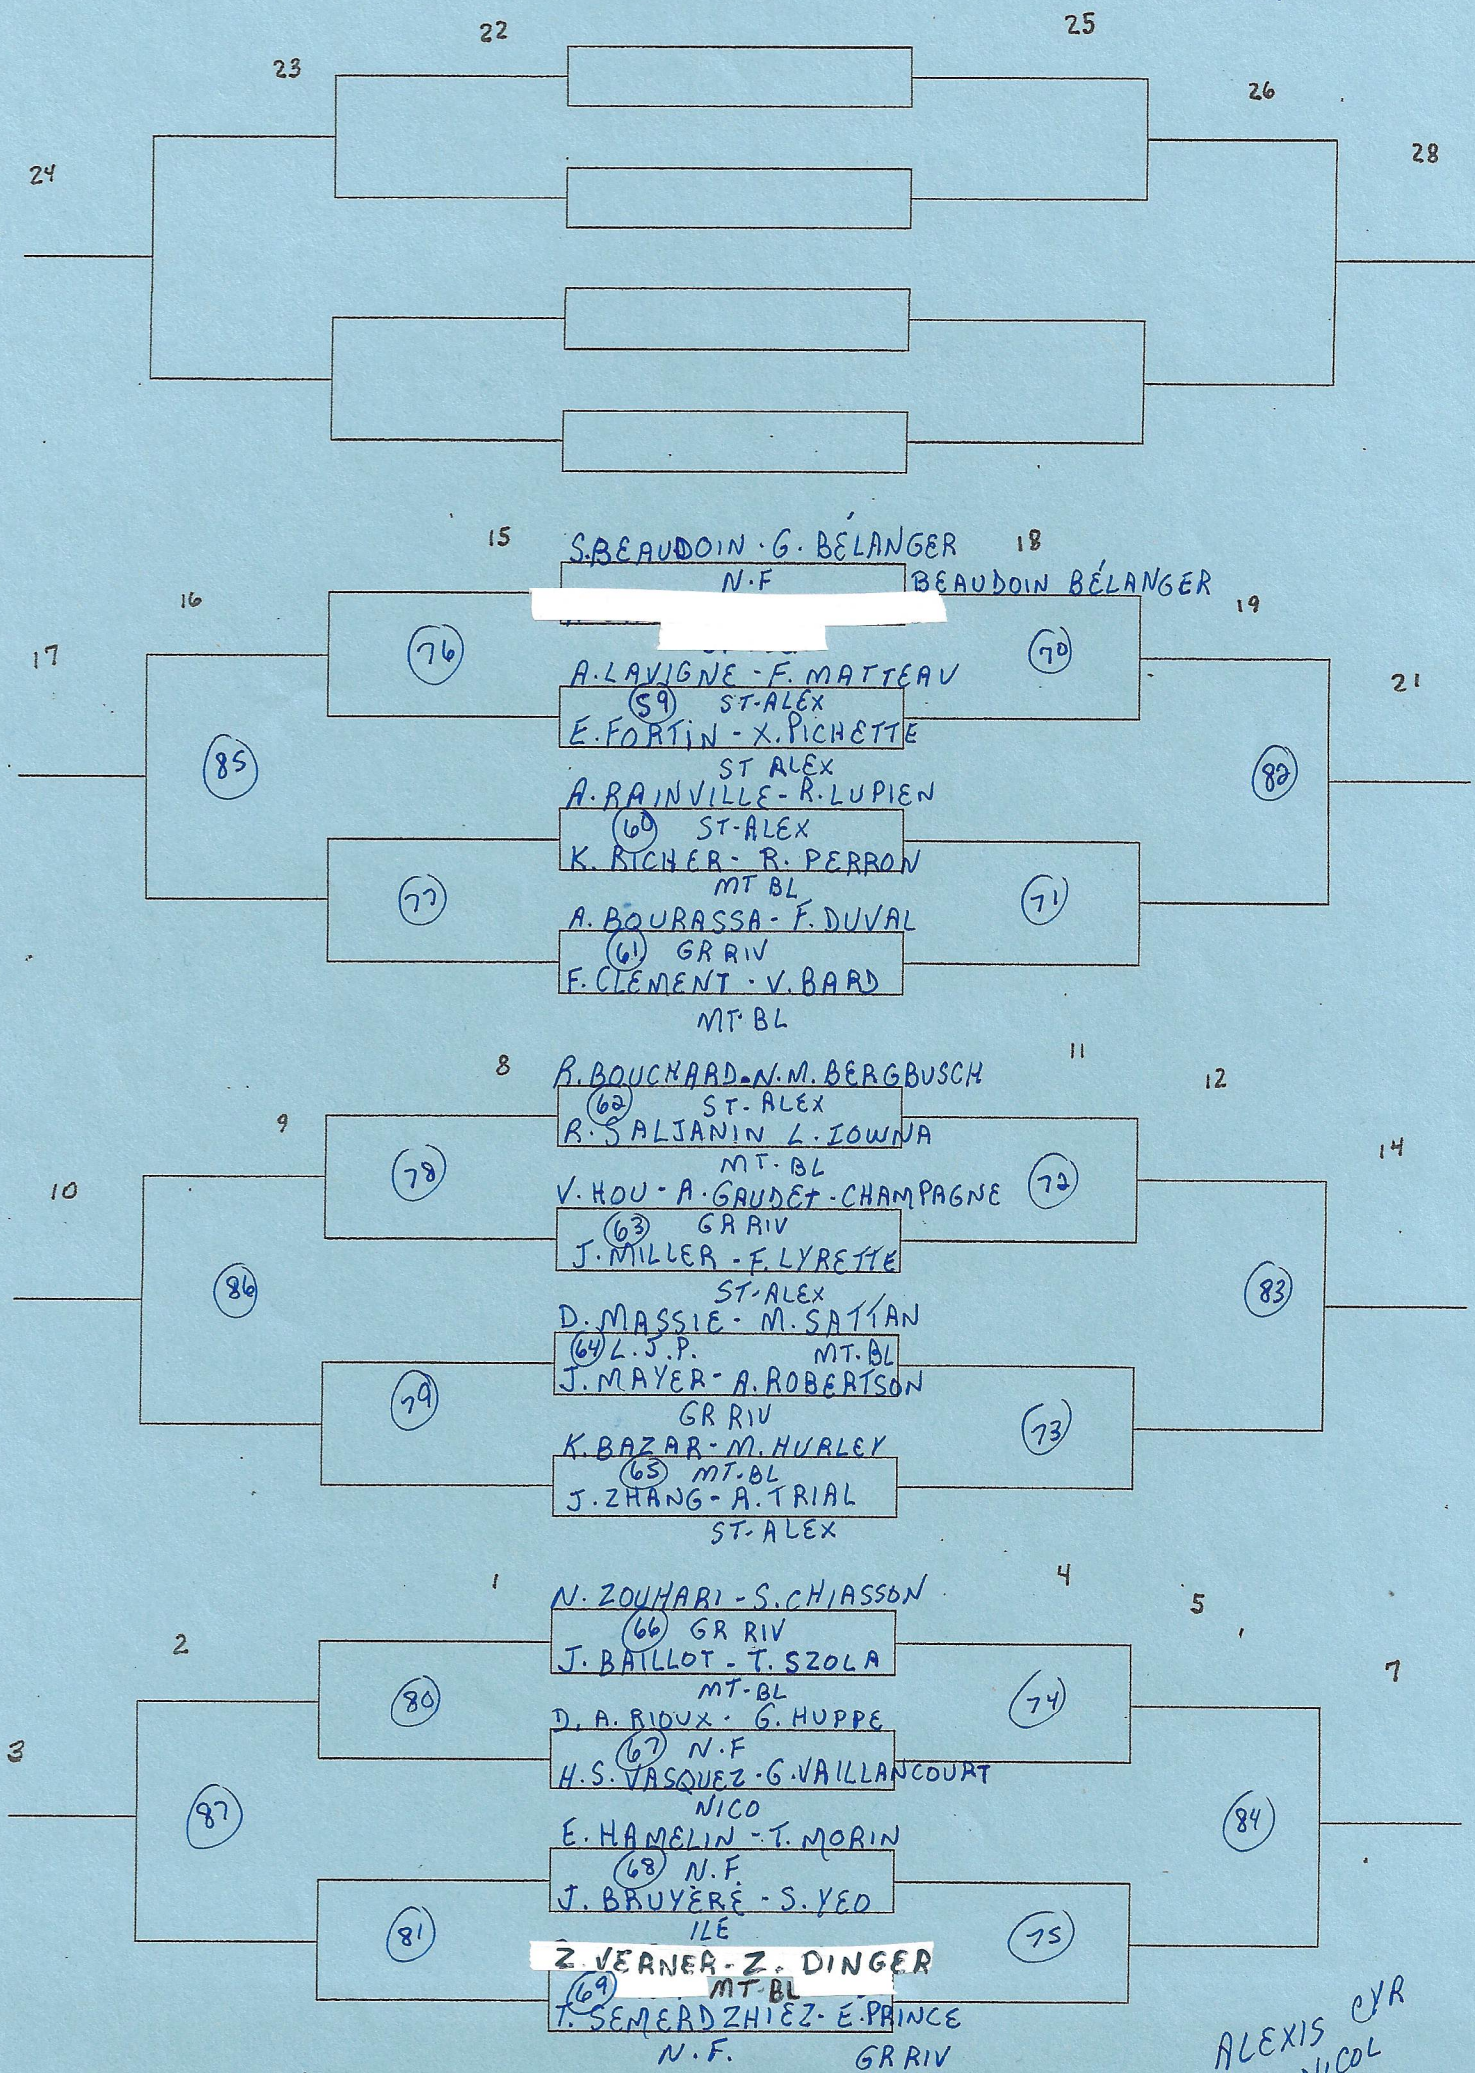

CATÉGORIE: SIMPLE MASC CADET

ÉCOLE: ST-ALEX - GYM 1

HEURE: 8h30

POINTAGE: 1 MATCH 21 pts  
SANS PROL

CATÉGORIE: SIMPLE MASC CADET

ÉCOLE: ST-ALEX GYM 1

HEURE: 8h30

POINTAGE: 1 MATCH 21 pts  
SANS PROL

CATÉGORIE: DOUBLE MASC CADET

ÉCOLE: ST-ALEX GYM 1

HEURE:

POINTAGE: 1 MATCH 21 pts

SANS PROL

ALEXIS CYR  
NICOL