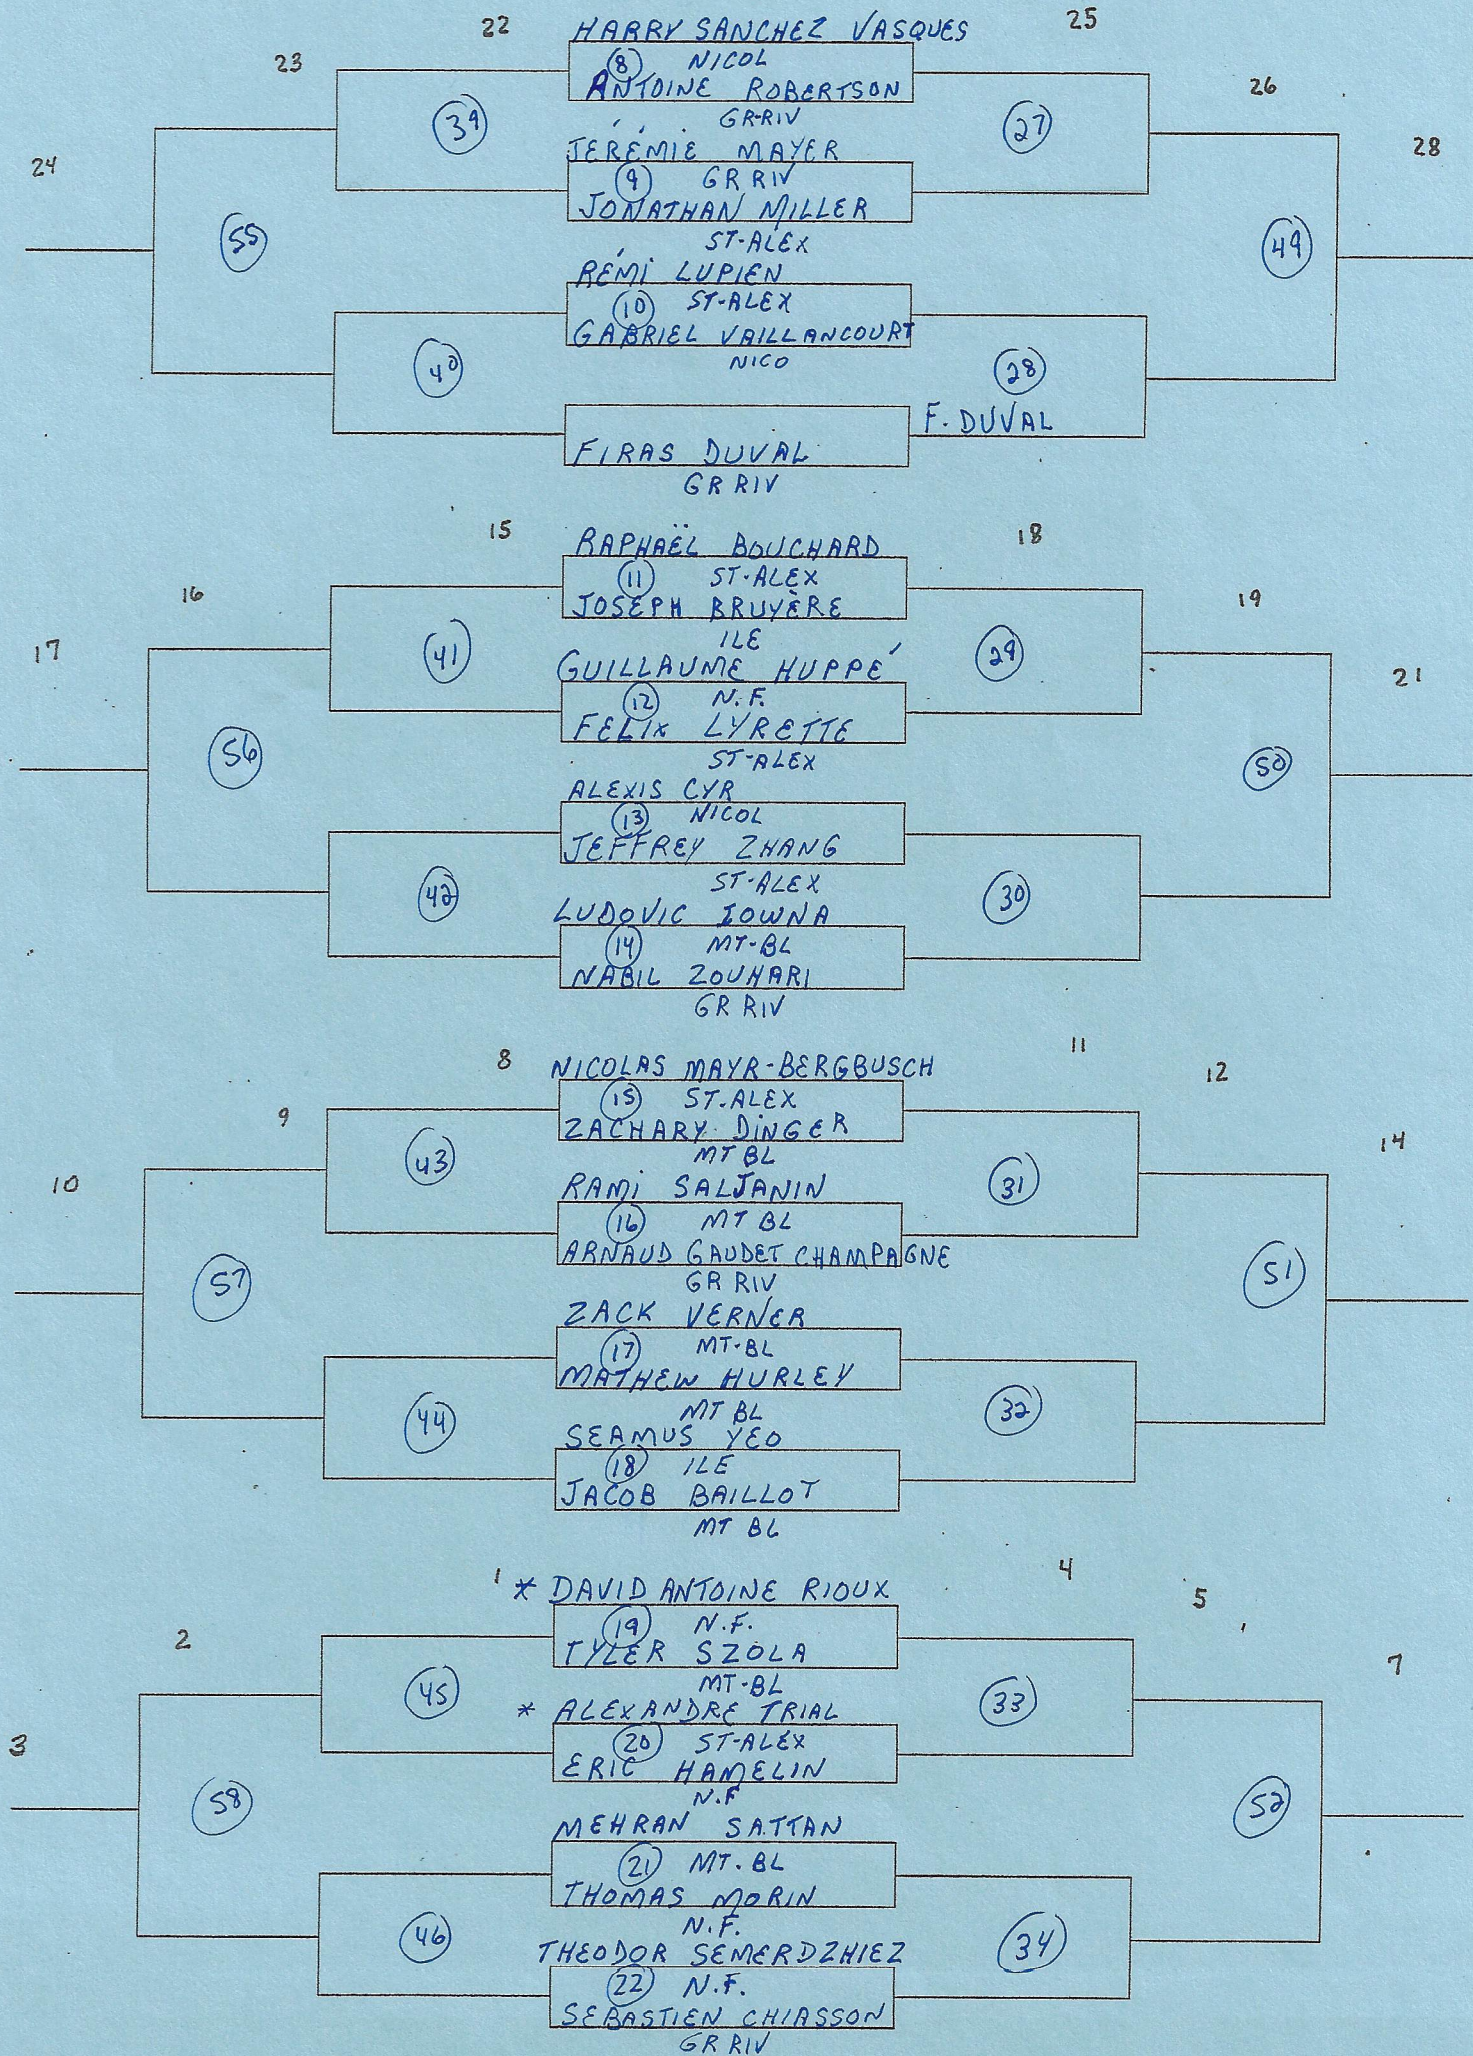

CATÉGORIE: SIMPLE MASC CADET

ÉCOLE: ST-ALEX - GYM 1

HEURE: 8h30

POINTAGE: 1 MATCH 21 pts  
SANS PROL

CATÉGORIE: SIMPLE MASC CADET

ÉCOLE: ST-ALEX GYM 1

HEURE: 8h30

POINTAGE: 1 MATCH 21 pts  
SANS PROL

CATÉGORIE: DOUBLE MASC CADET

ÉCOLE: ST-ALEX GYM 1

HEURE:

POINTAGE: 1 MATCH 21 pts

SANS PROL

ALEXIS CYR  
NICOL