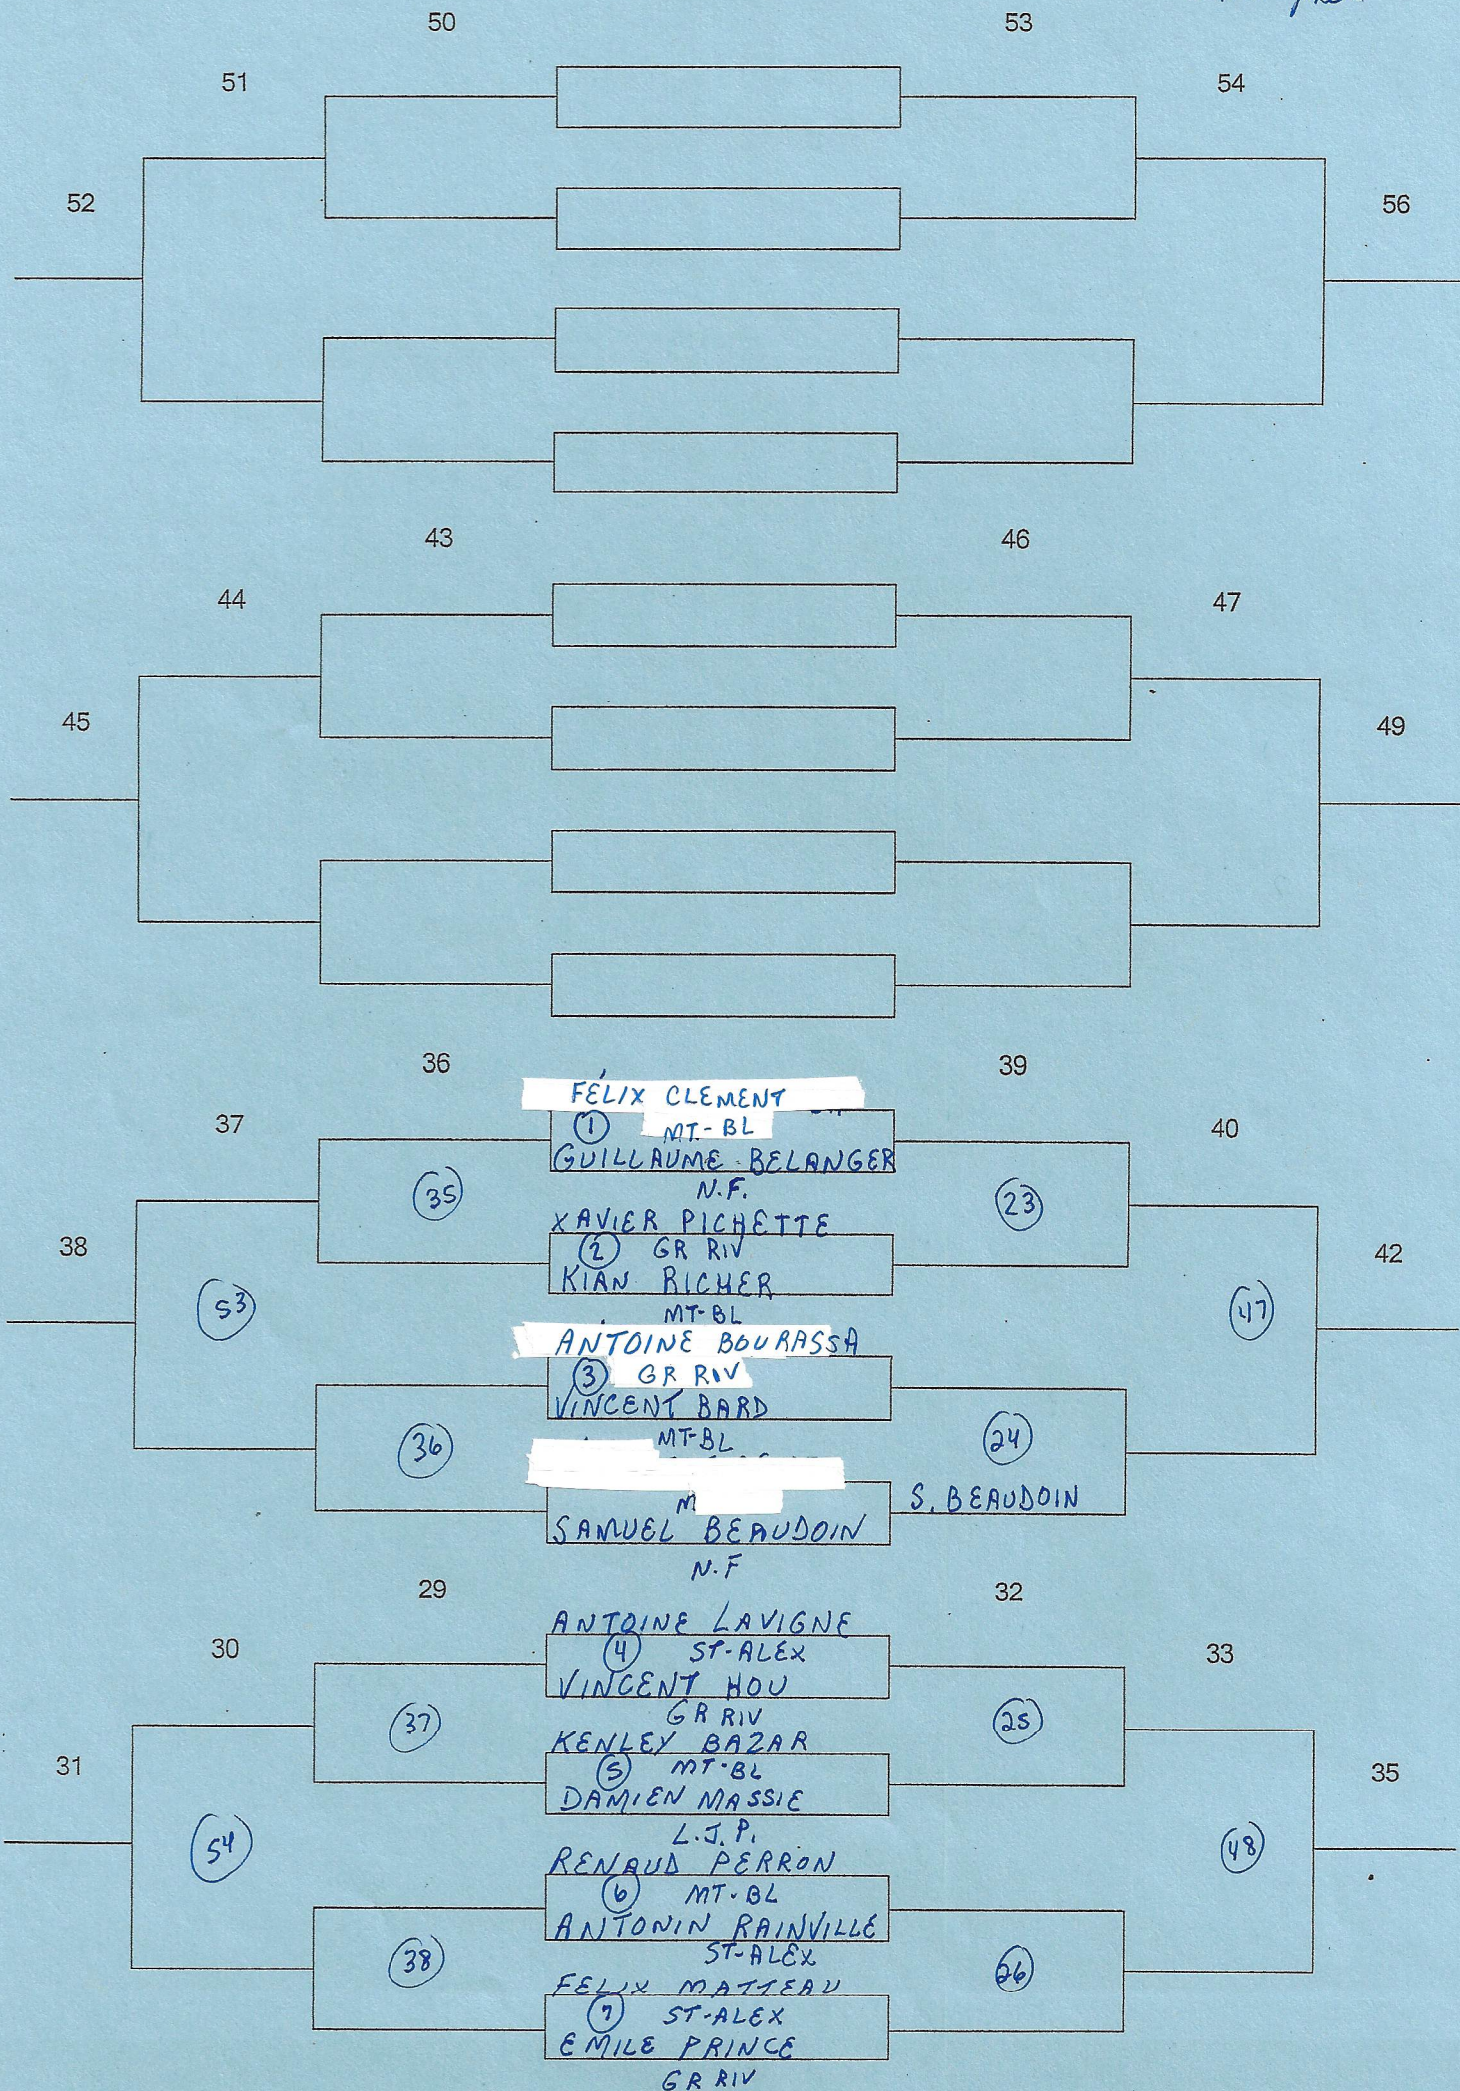

CATÉGORIE: SIMPLE MASC CADET

ÉCOLE: ST-ALEX - GYM 1

HEURE: 8h30

POINTAGE: 1 MATCH 21 pts  
SANS PROL

CATÉGORIE: SIMPLE MASC CADET

ÉCOLE: ST-ALEX GYM 1

HEURE: 8h30

POINTAGE: 1 MATCH 21 pts  
SANS PROL

CATÉGORIE: DOUBLE MASC CADET

ÉCOLE: ST-ALEX GYM 1

HEURE:

POINTAGE: 1 MATCH 21 pts

SANS PROL

ALEXIS CYR  
NICOL