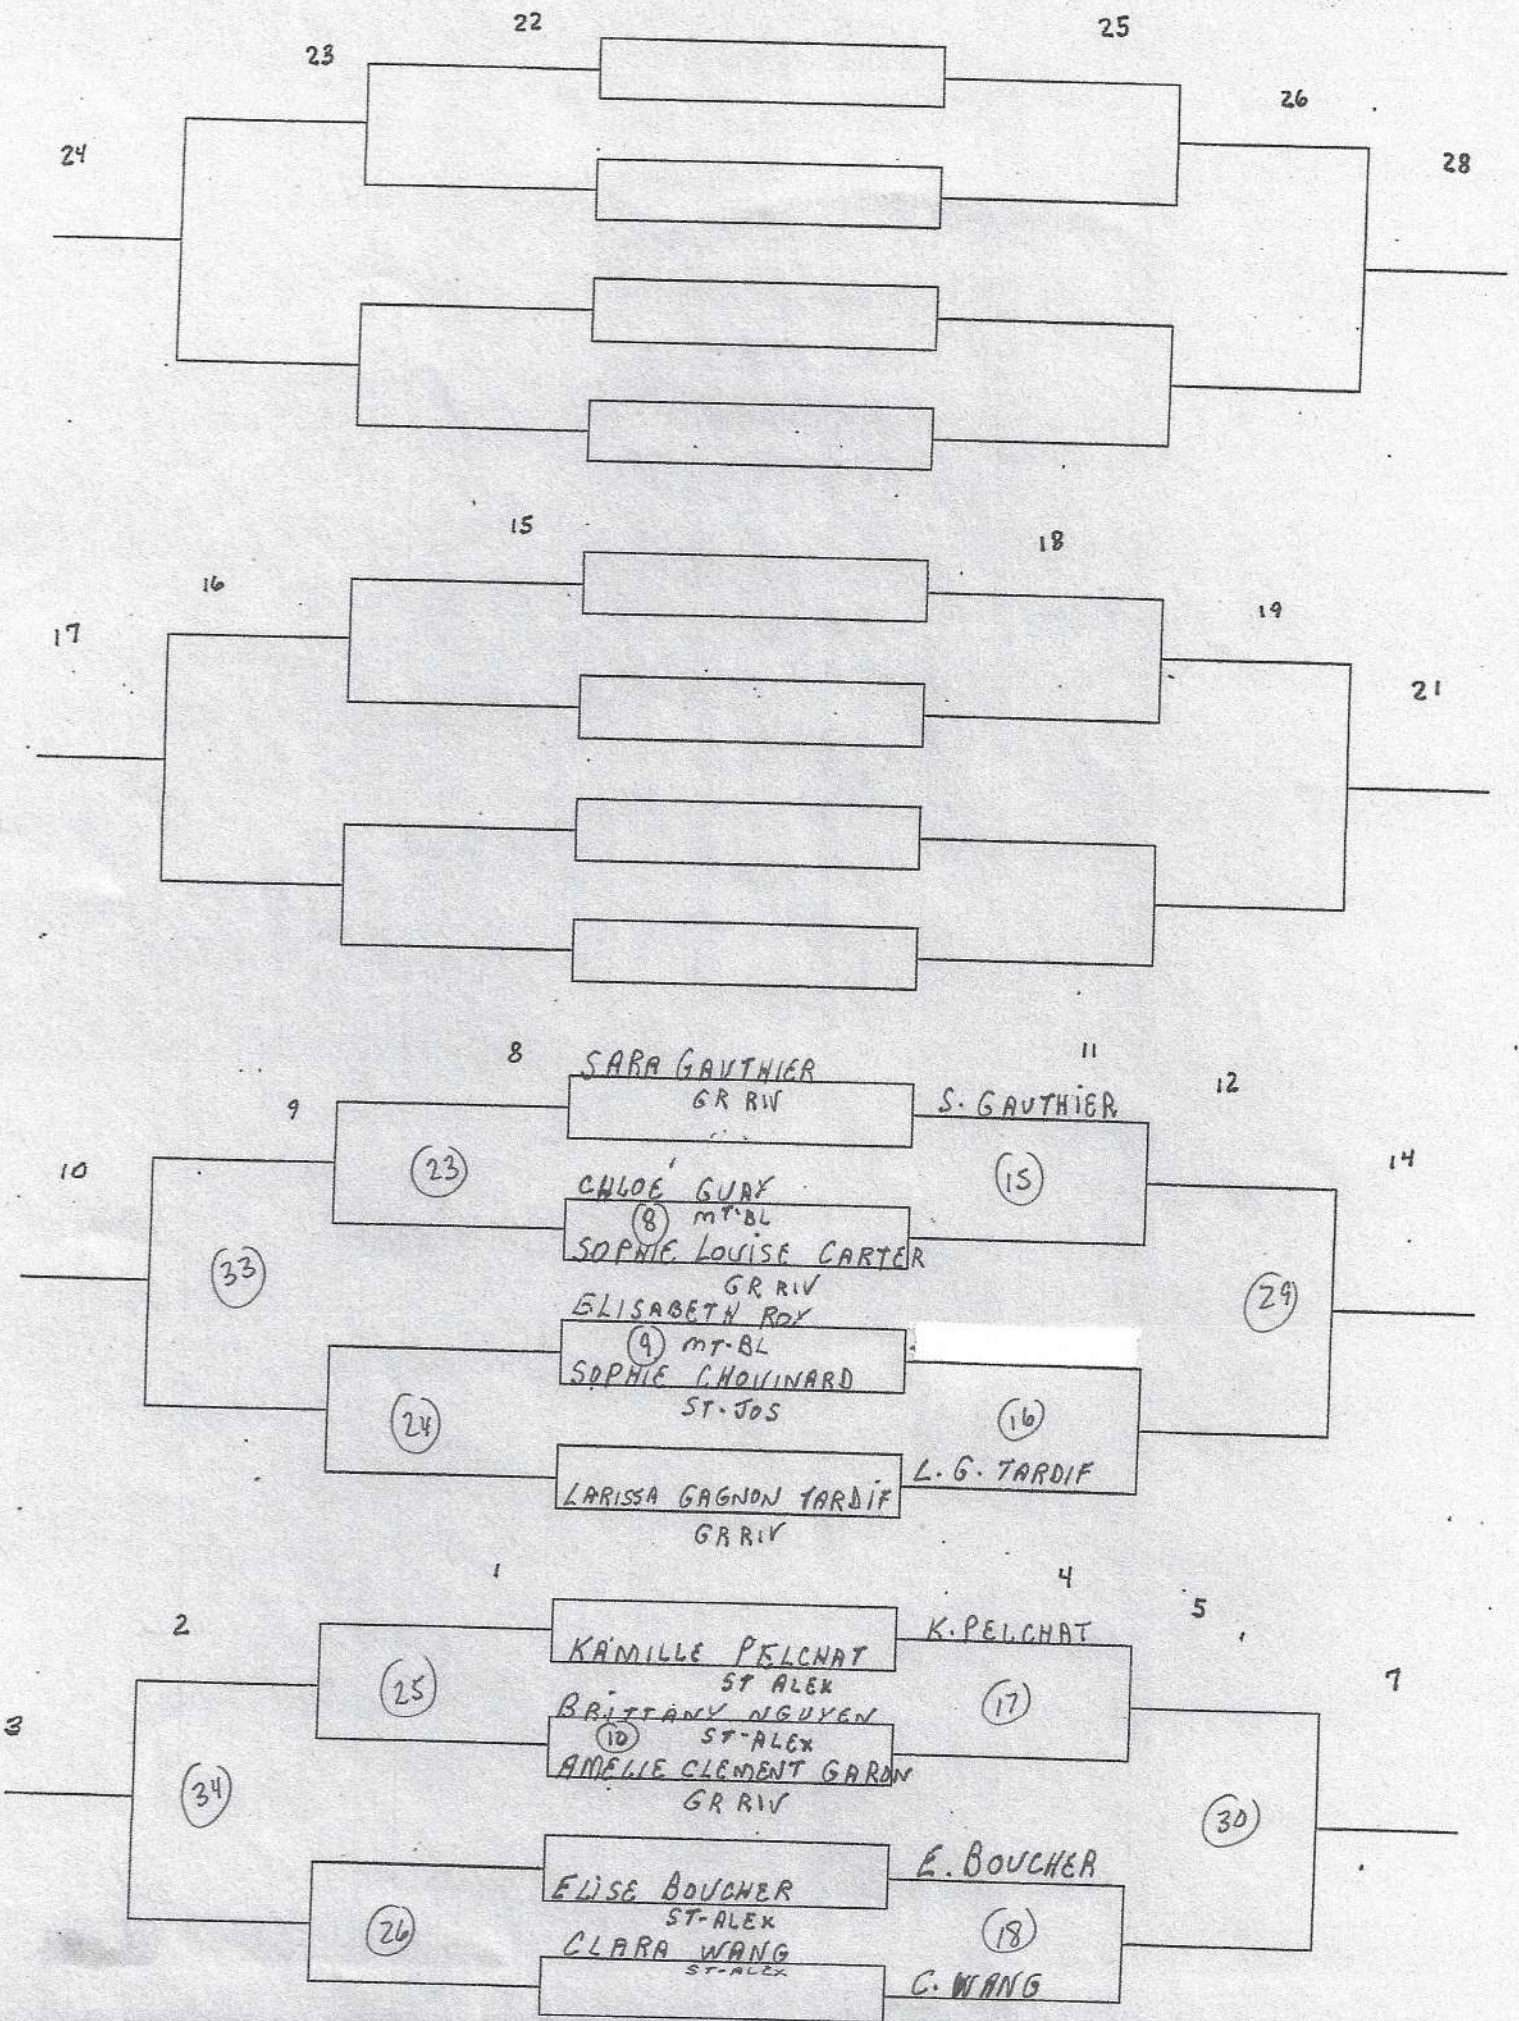

SANS PROL

CATÉGORIE: SIMPLE FÉMININ JUV

ÉCOLE: BUCK C132

HEURE: 9h30

POINTAGE: 2/3 15 pts
SANS PROL

CATÉGORIE: DOUBLE FEM JUV

ÉCOLE: BUCK C132

HEURE: midi

POINTAGE: 2/3 15 pts

SANS PROL