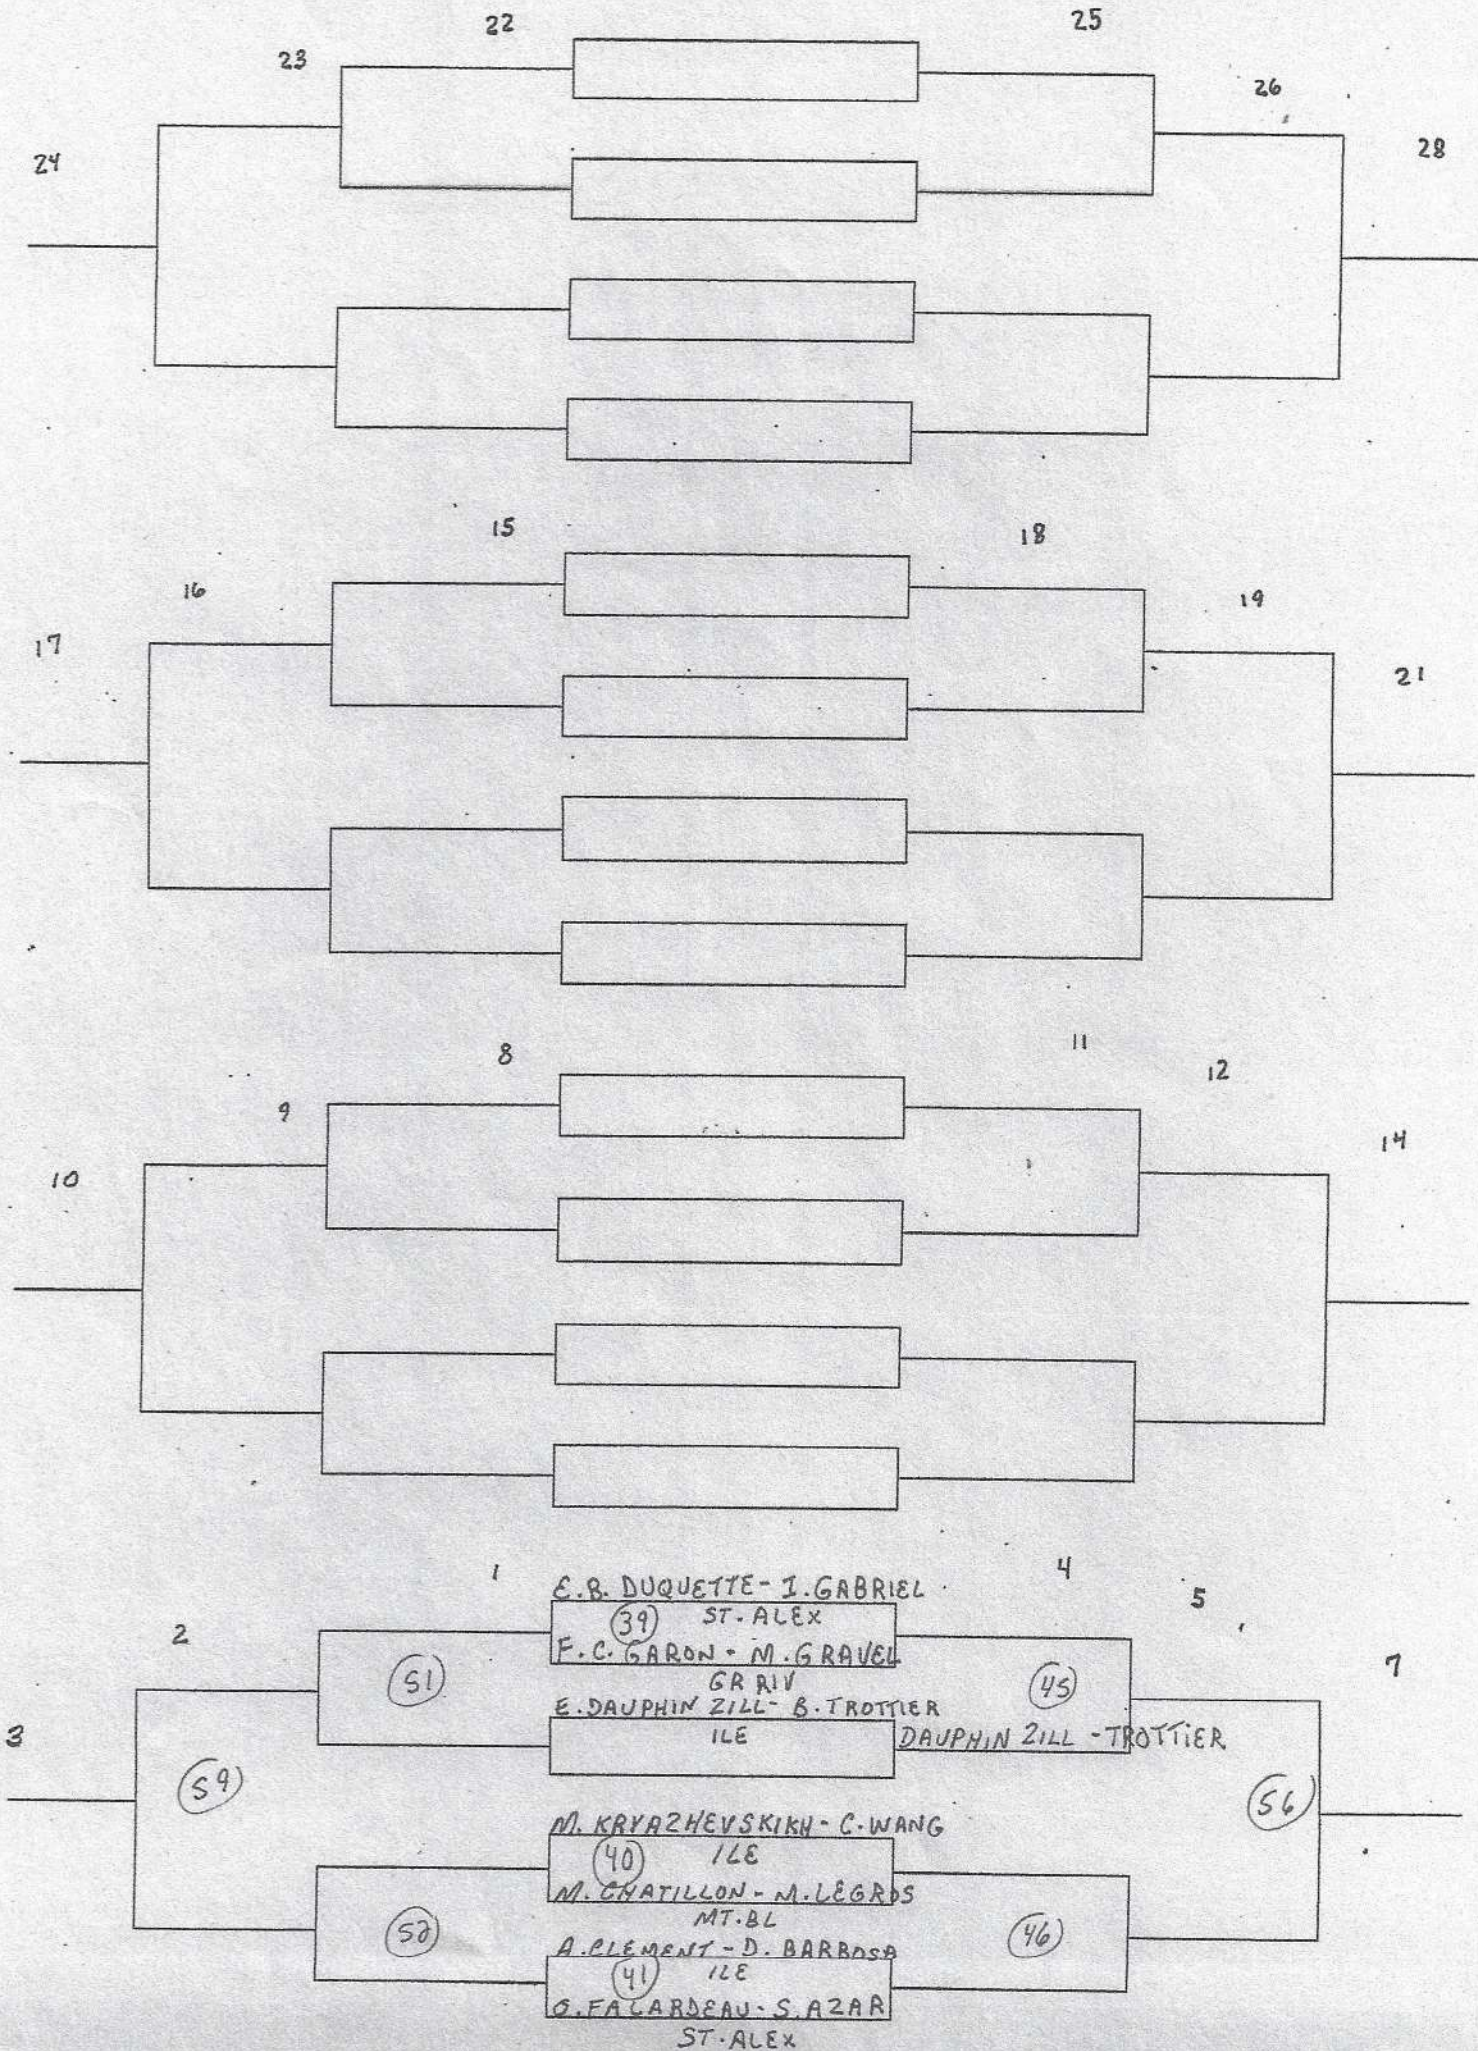

CATÉGORIE: DOUBLE MASC JUV

ÉCOLE: BUCK C132

HEURE: 11h45

POINTAGE: 2/3 15 pts

SANS PROL