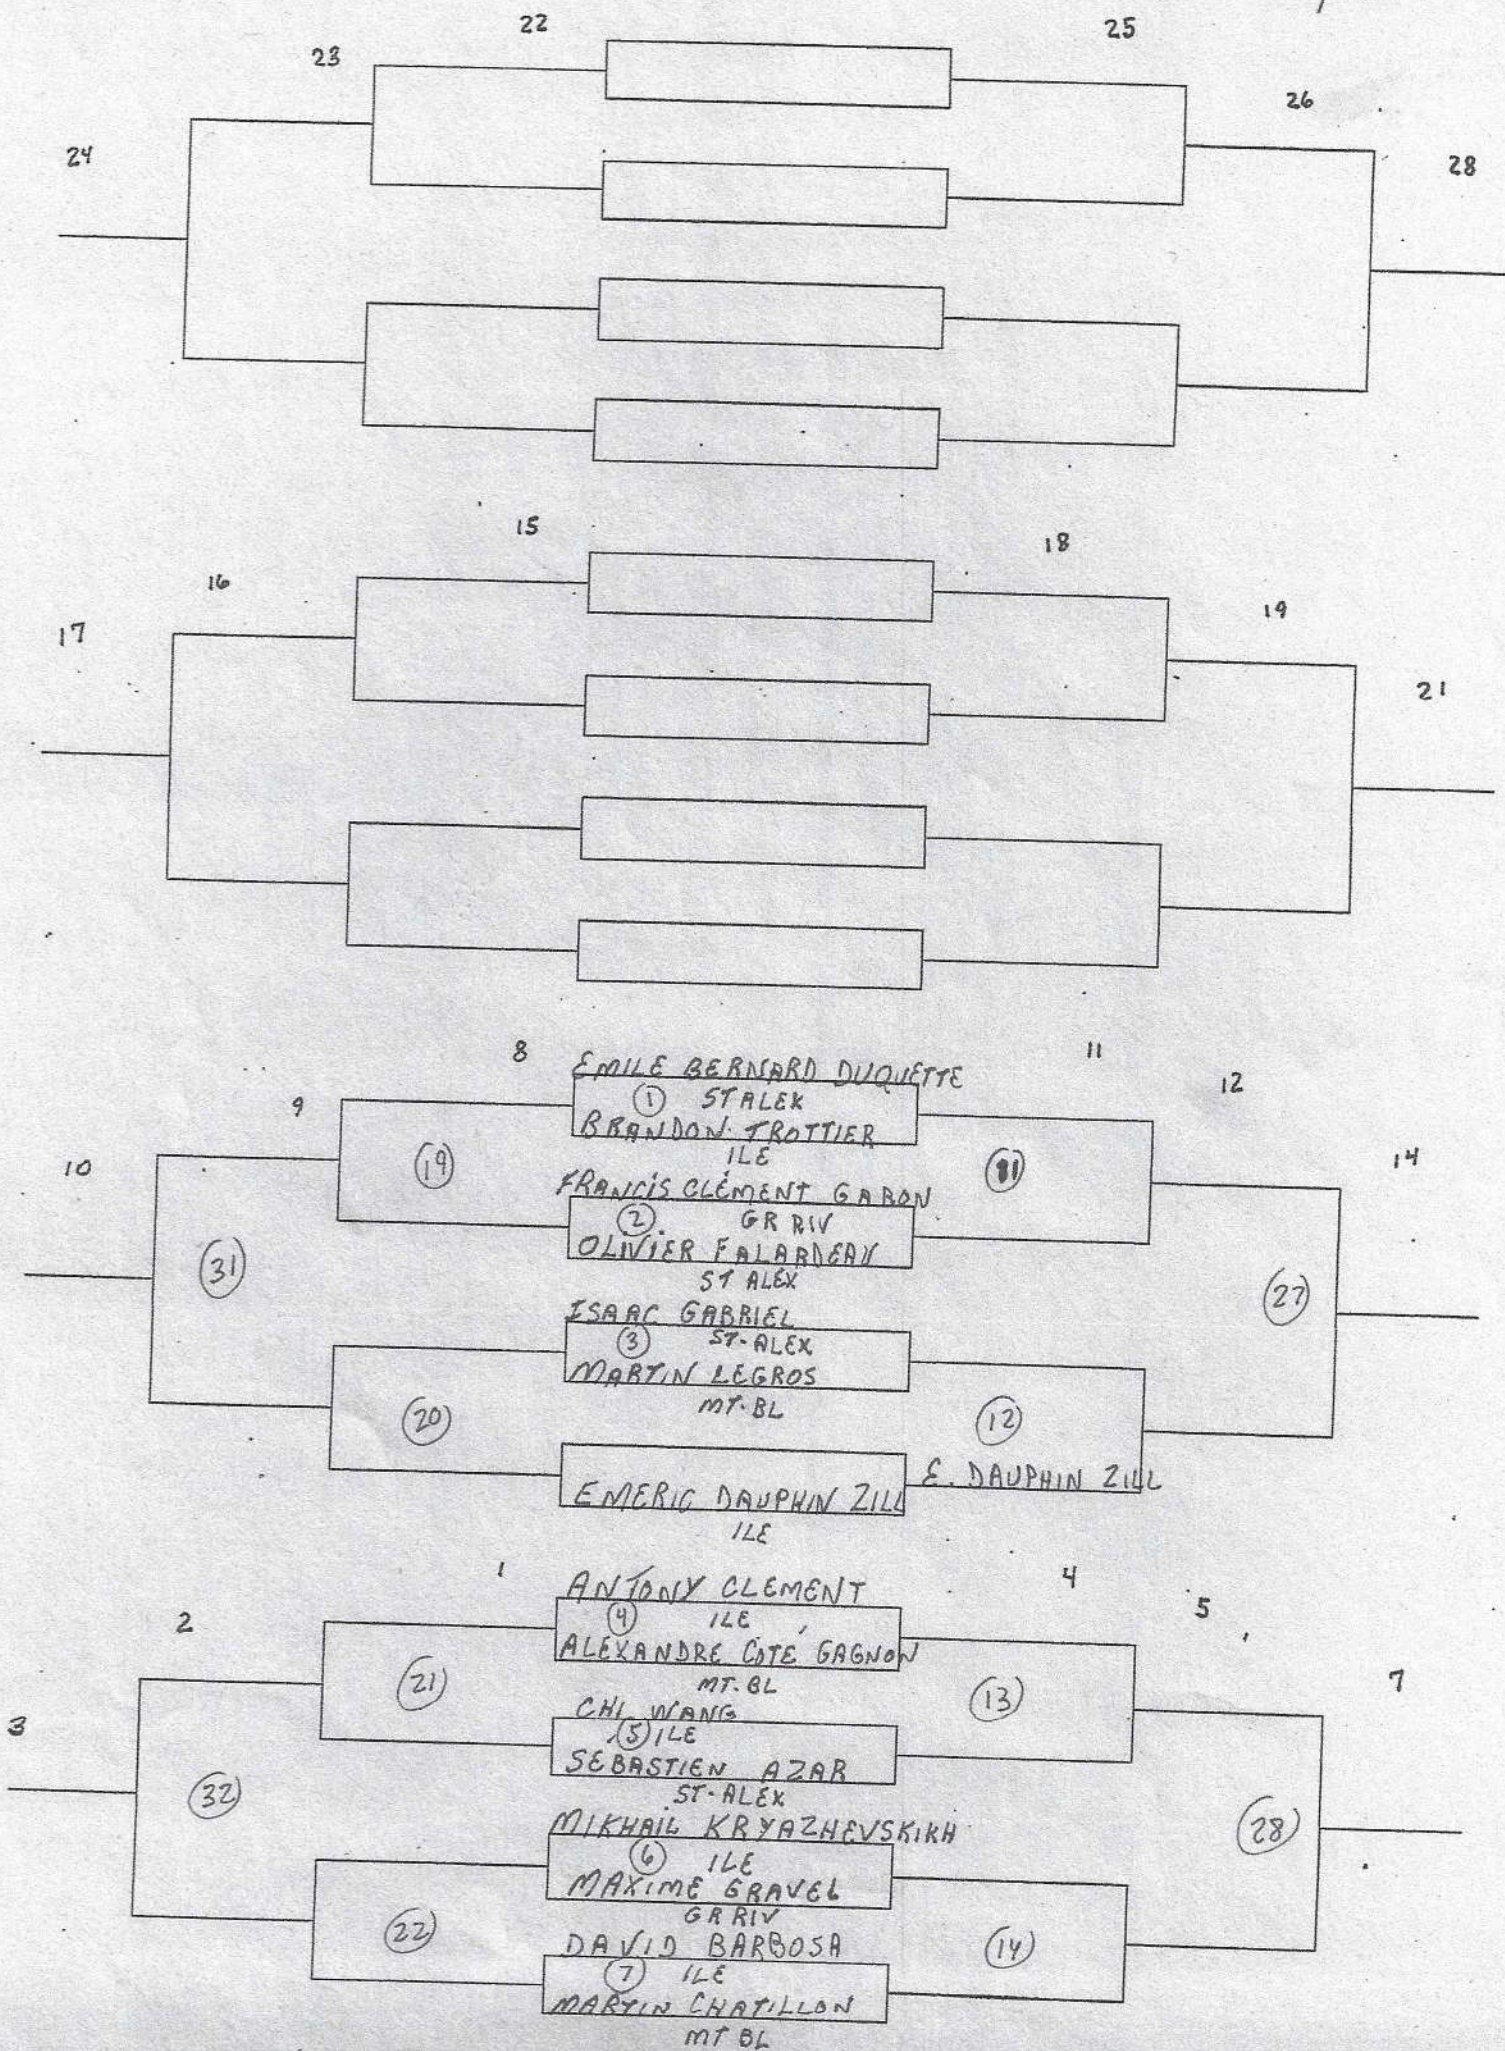

CATÉGORIE: SIMPLE MASC JUV

ECOLE: BUCK C132

HEURE: 9h

POINTAGE: 2/3 15 pts
SANS PROL

CATÉGORIE: DOUBLE MASC JUV

ÉCOLE: BUCK C132

HEURE: 11h45

POINTAGE: 2/3 15 pts

SANS PROL

CATÉGORIE: SIMPLE FÉMININ JUV

ÉCOLE: BUCK C132

HEURE: 9h30

POINTAGE: 2/3 15 pts
SANS PROL

CATÉGORIE: DOUBLE FEM JUV

ÉCOLE: BUCK C132

HEURE: midi

POINTAGE: 2/3 15 pts

SANS PROL