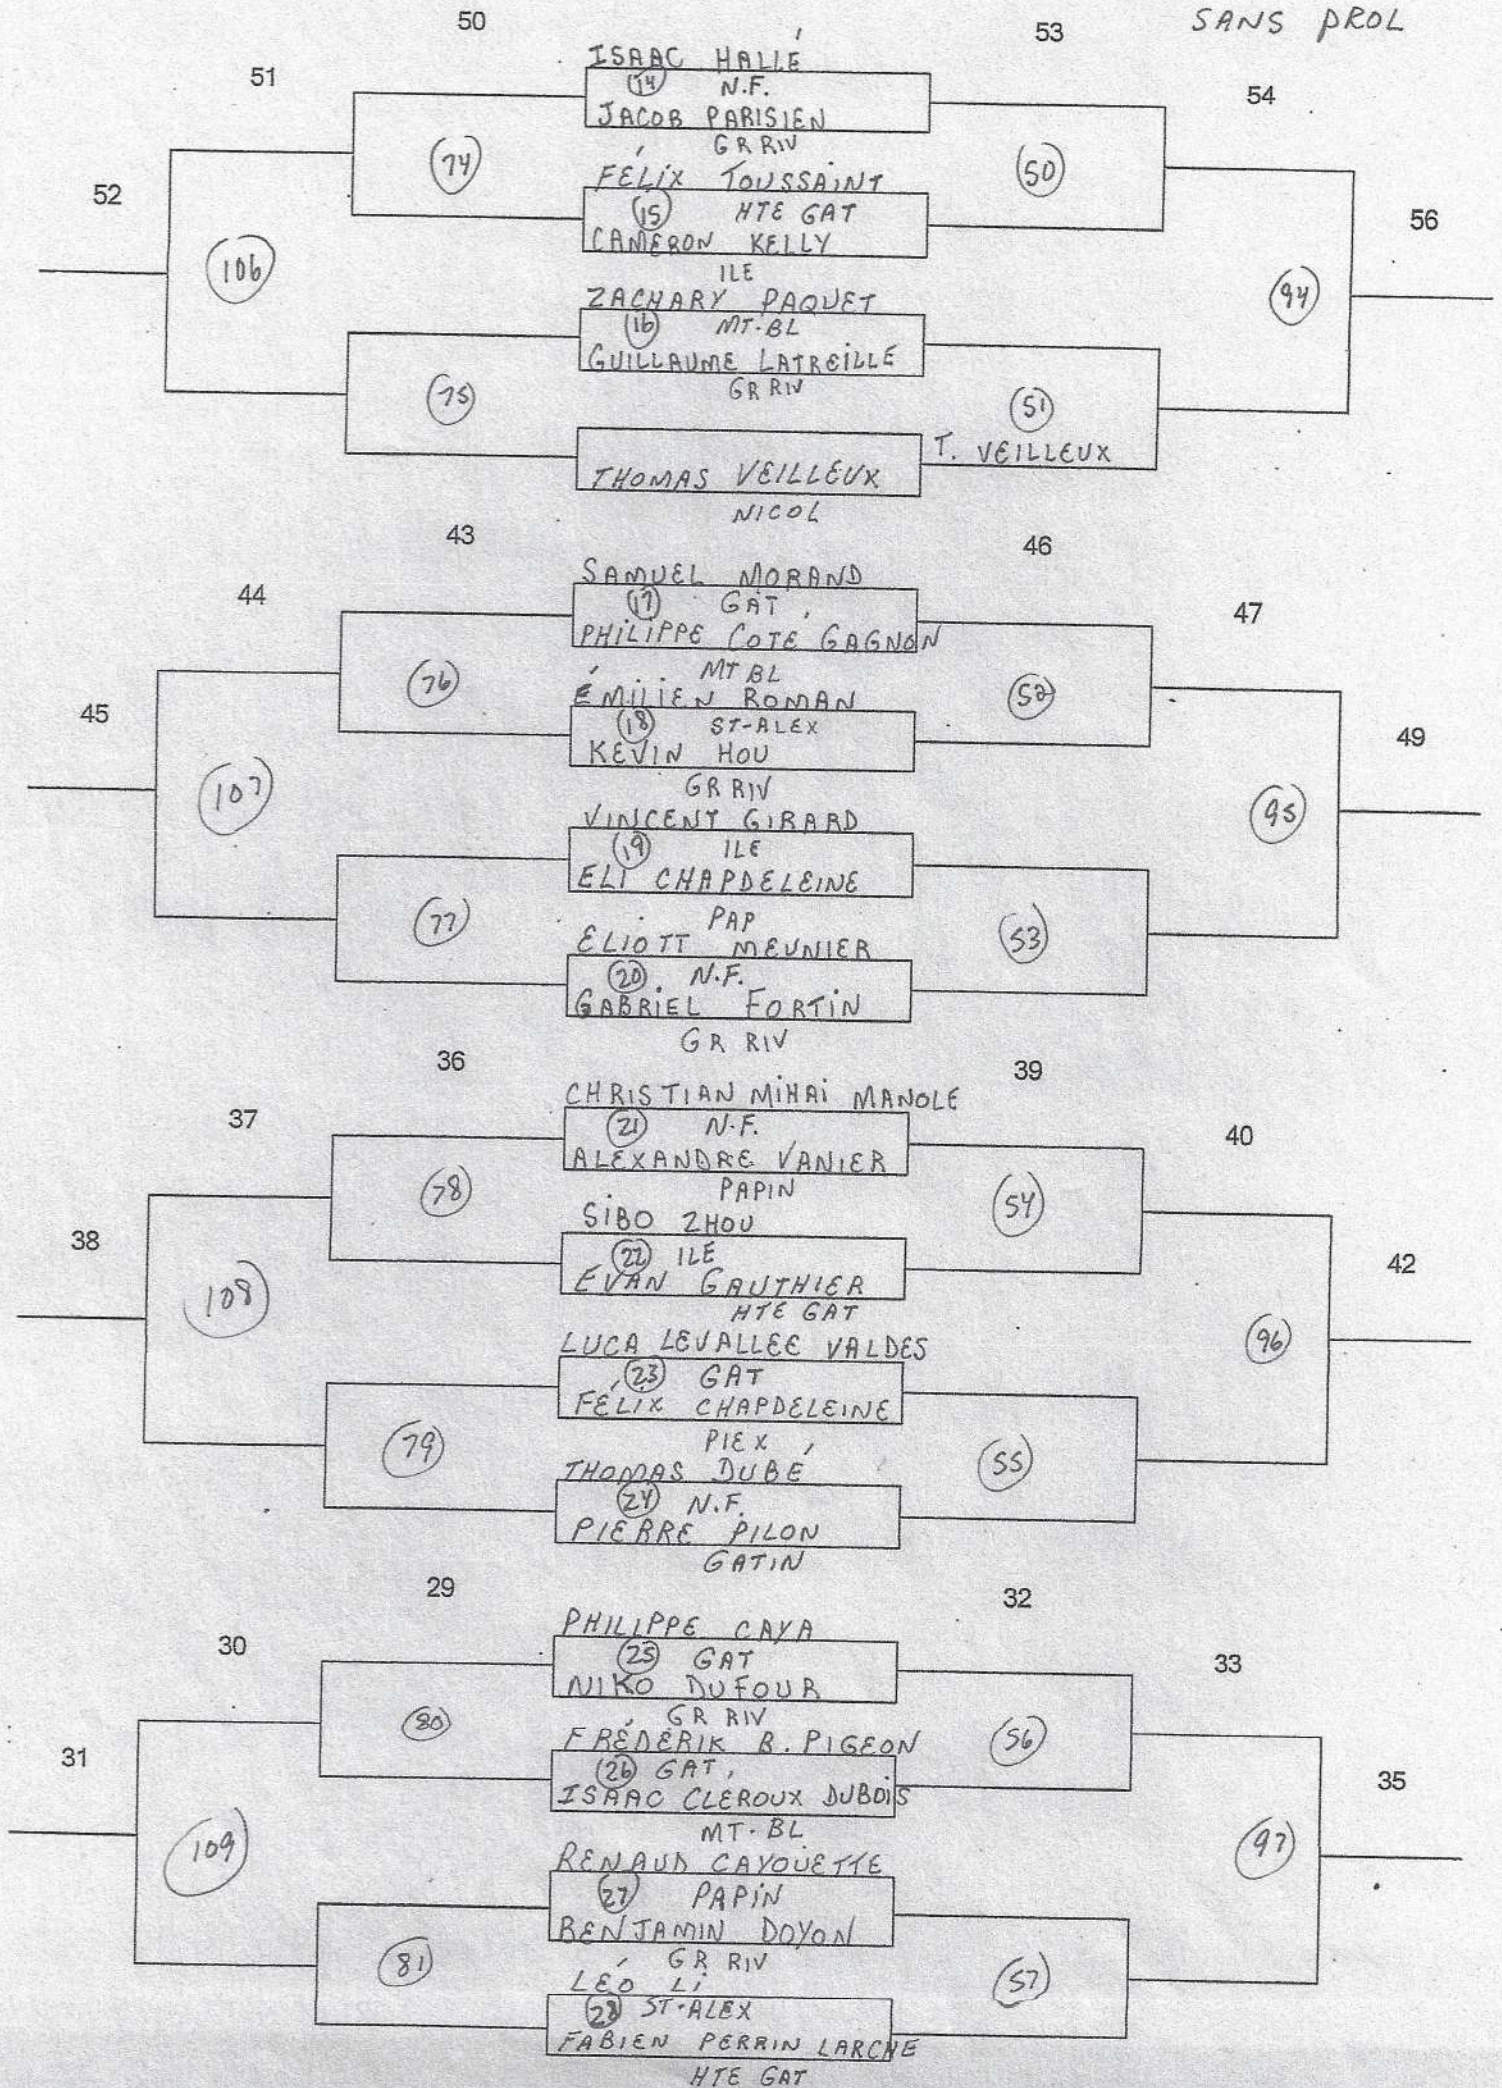

CATÉGORIE: SIMPLE MASC BENS

ÉCOLE: GR RIVIERE

HEURE: 8430

POINTAGE: 2/3 15 pts

SANS PROL