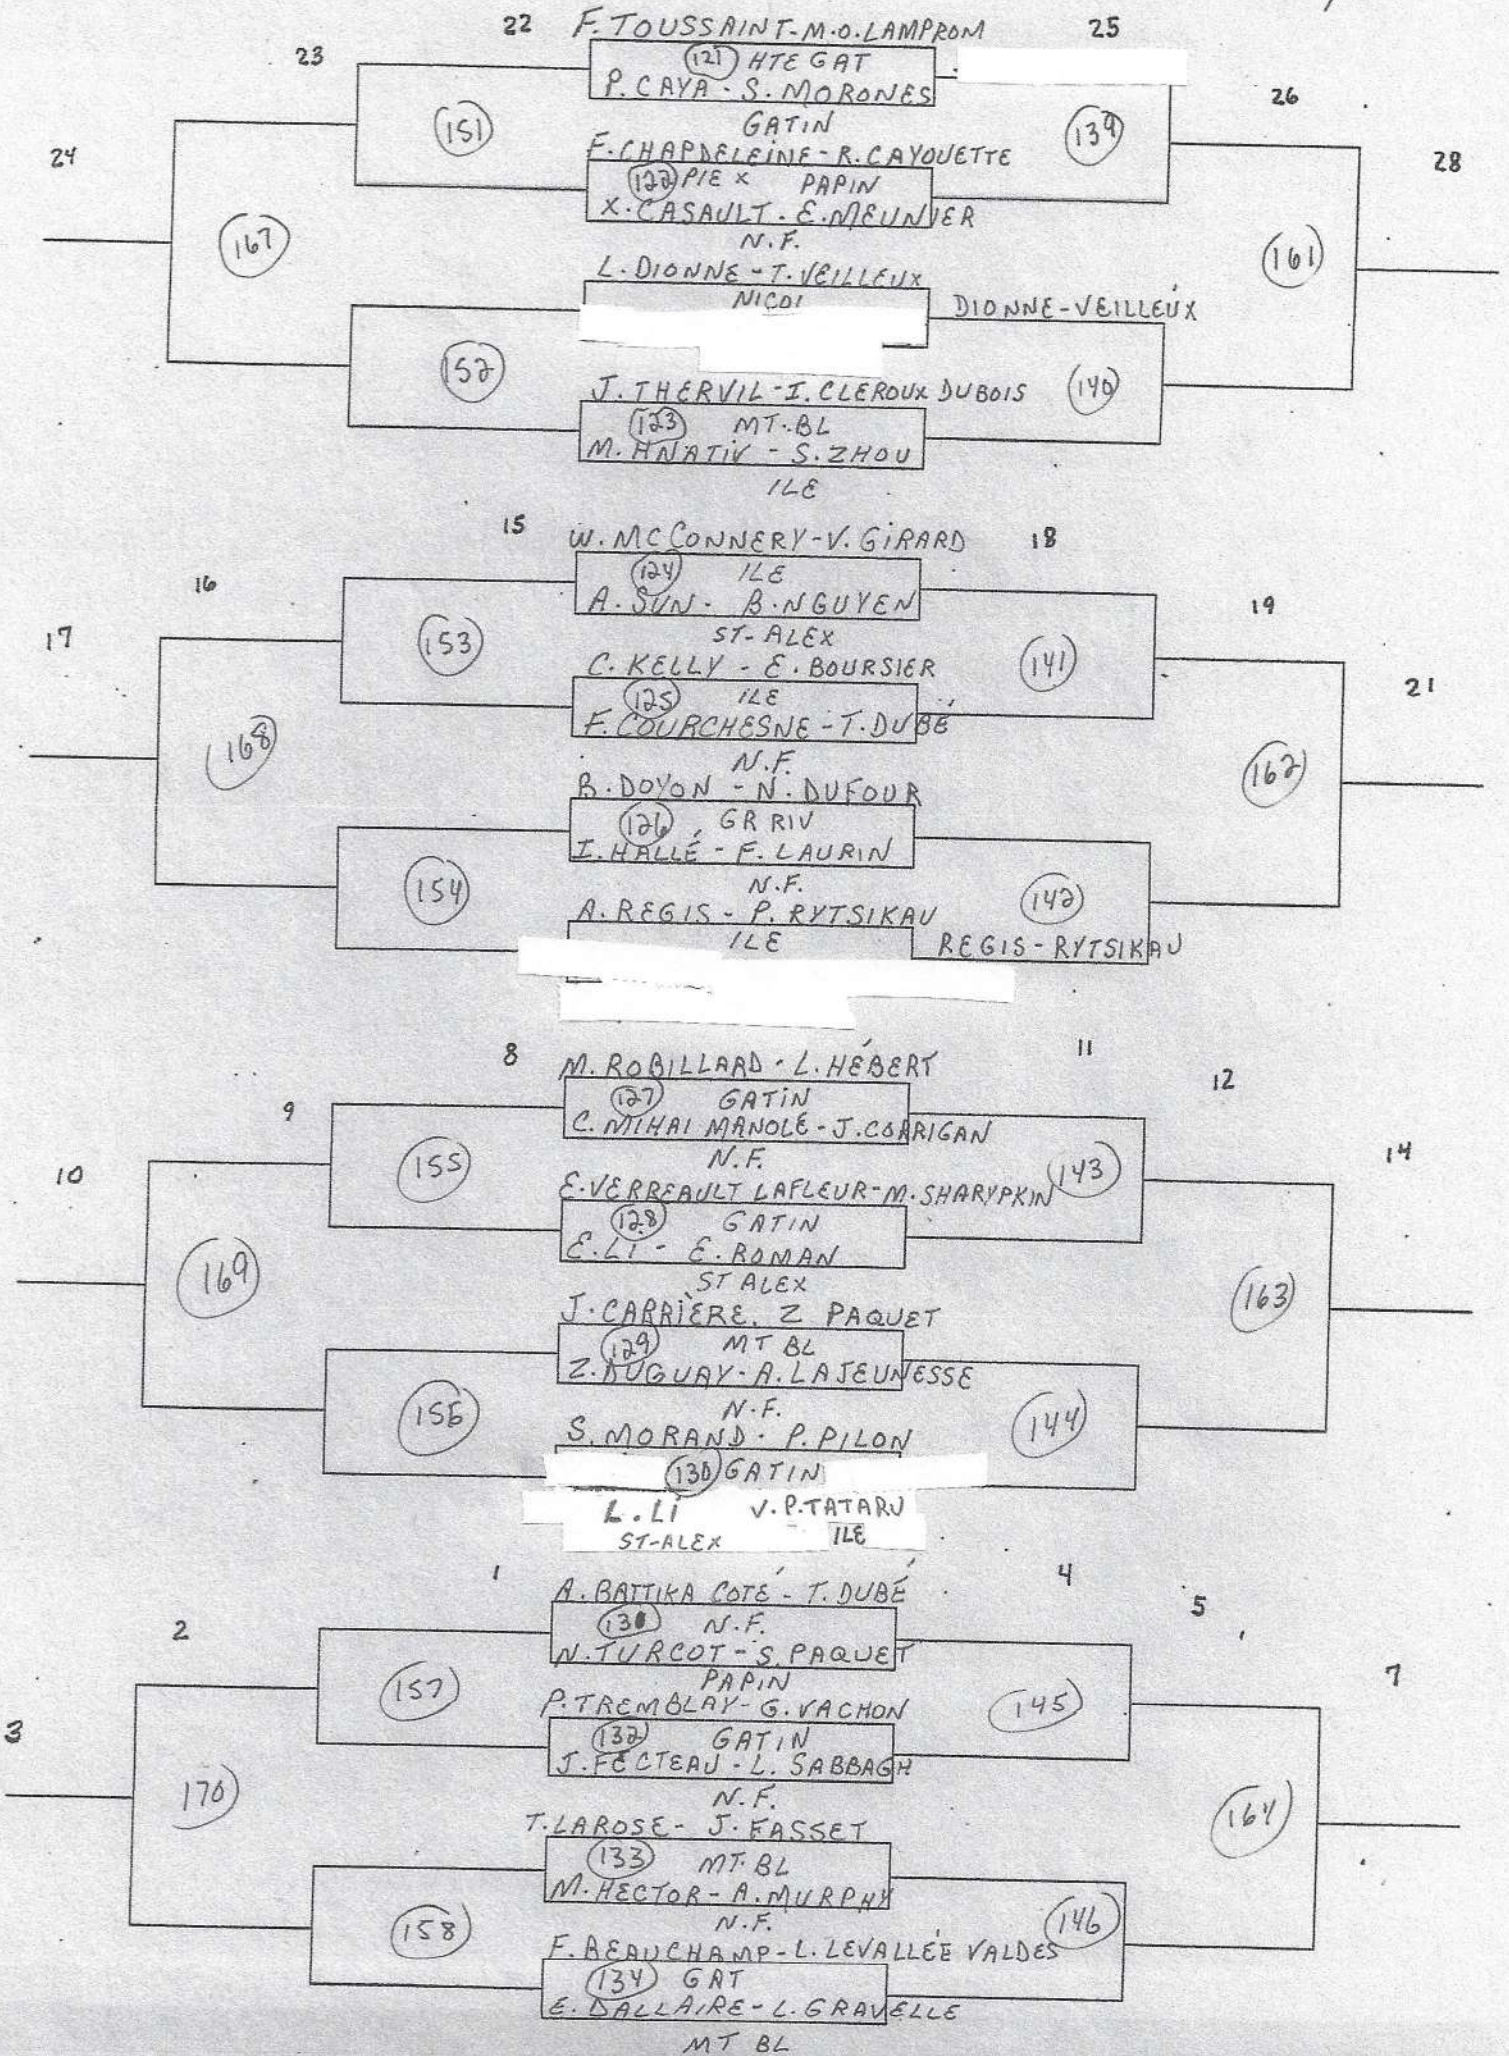

HEURE:

POINTAGE: 2/3 15 pts

SANS PROL

CATÉGORIE: DOUBLE MASC BENJ

ÉCOLE: GR RIV

HEURE:

POINTAGE: 2/3 15 pts
SANS PROD

CATÉGORIE: SIMPLE MASC CADET

ÉCOLE: GR RIV

HEURE: 12h00

POINTAGE: 2/3 15 pts SANS PROL

CATÉGORIE: SIMPLE MASC CADET

ÉCOLE: GR RIV

HEURE: 12h

POINTAGE: 2/3 15 pts

SANS PROL

CATÉGORIE: DOUBLE MASC CAD67

ÉCOLE: GR RIV

HEURE:

POINTAGE: 2/3 15 pts
SANS PROL