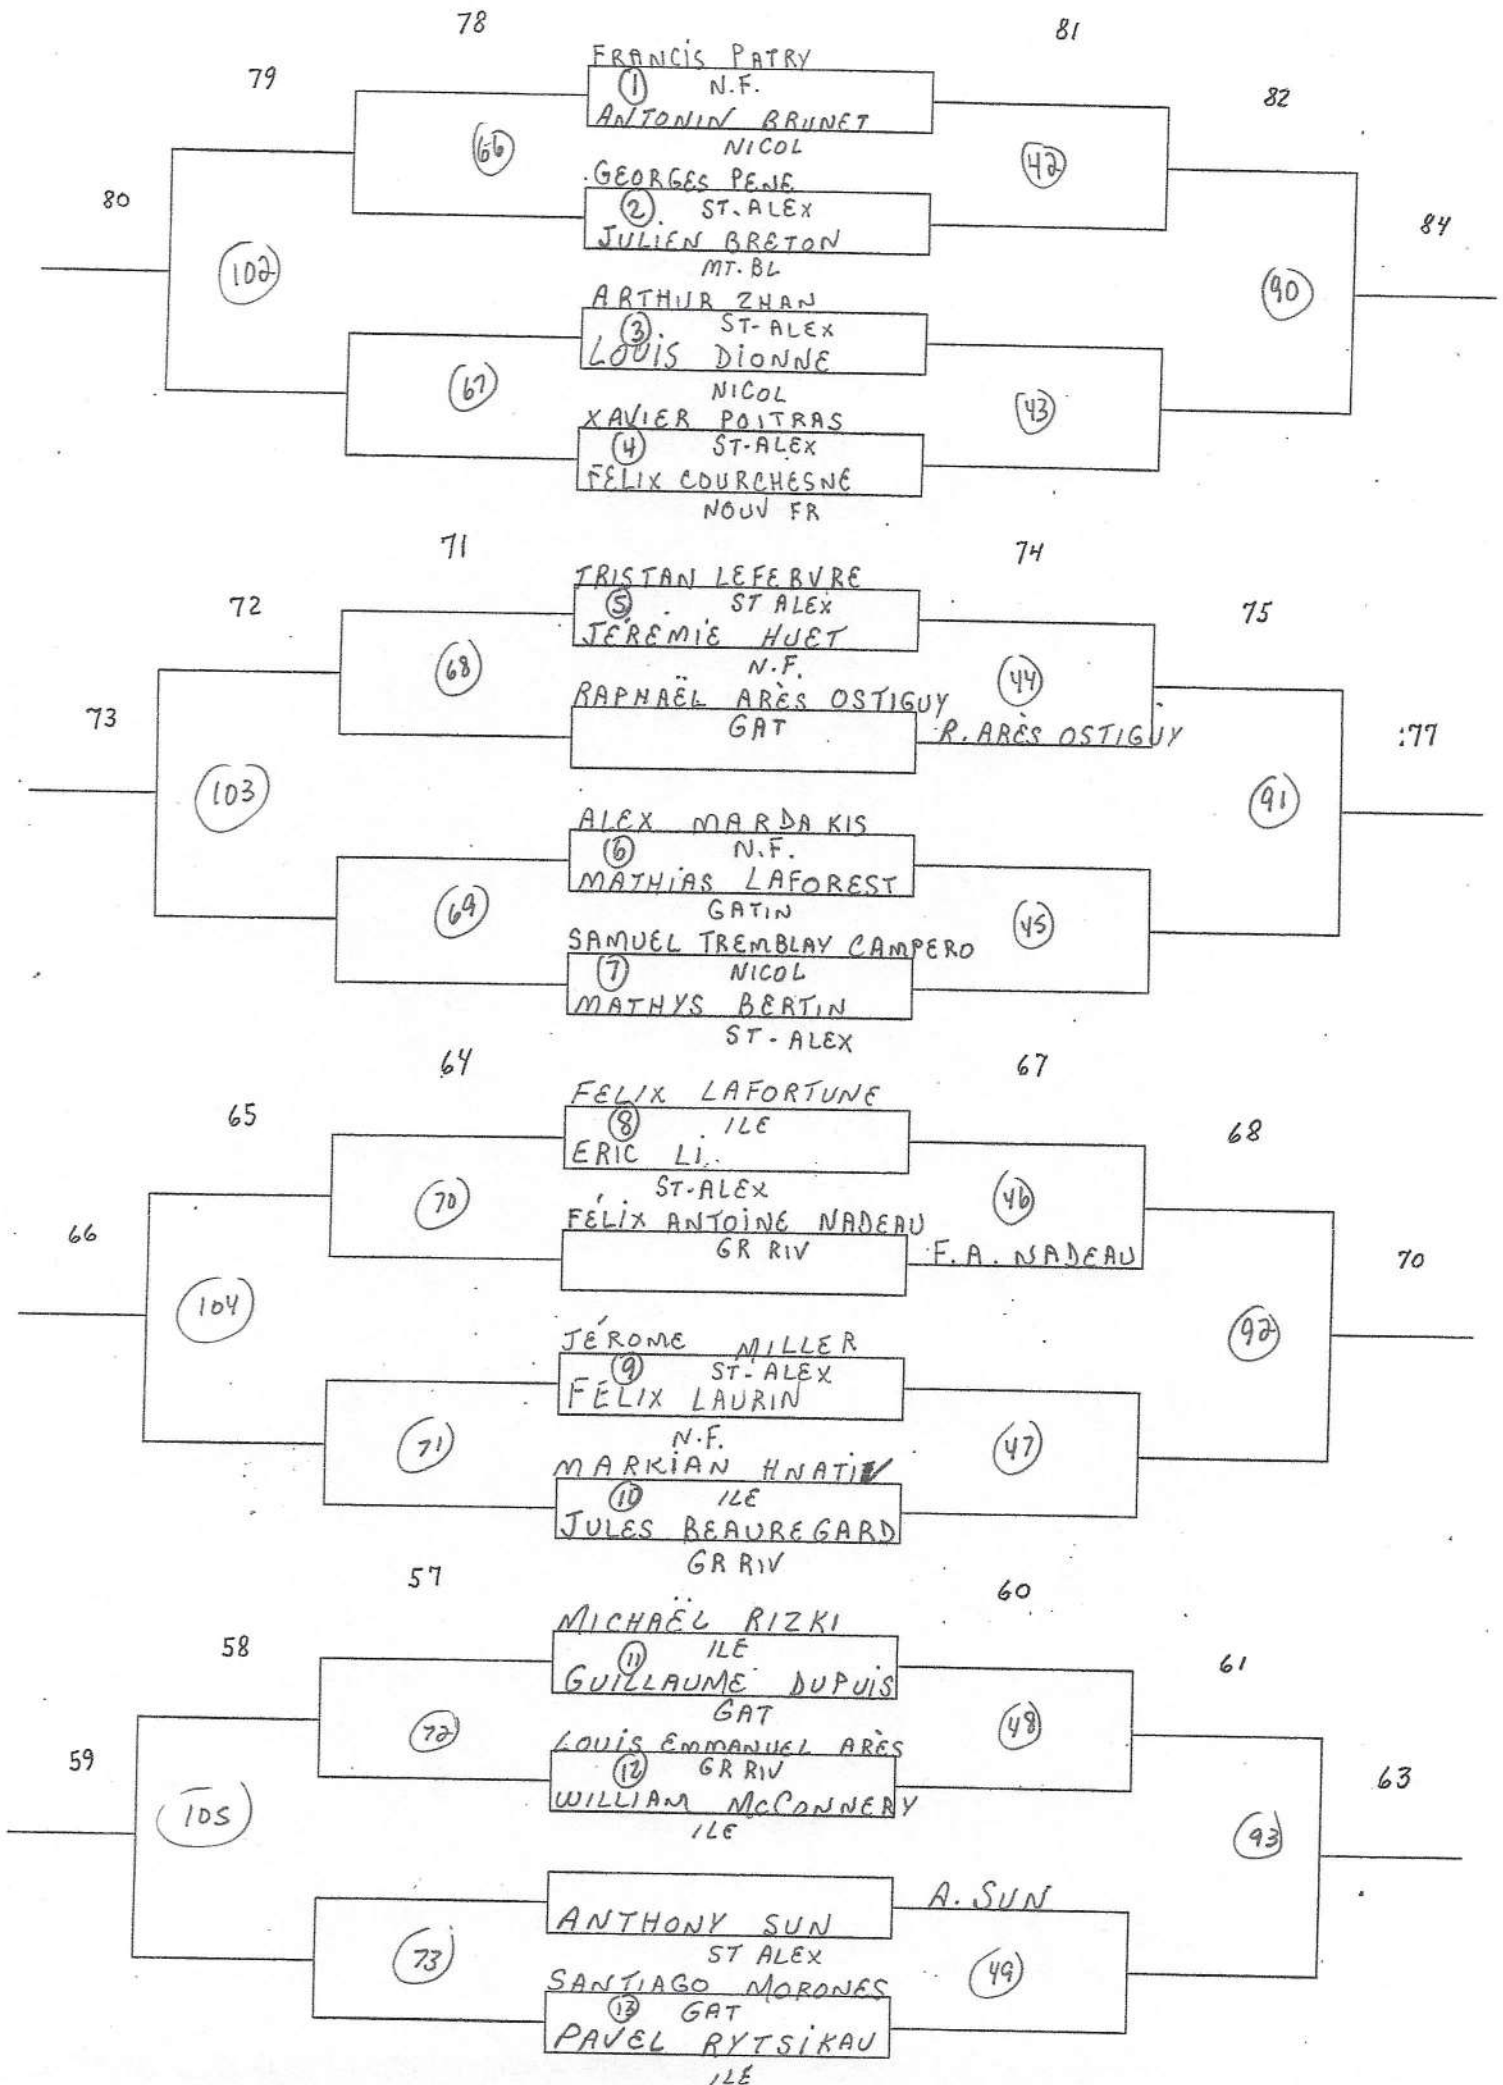

CATÉGORIE: SIMPLE MASC BENJ

ÉCOLE: GRIV

HEURE: 8h30

POINTAGE: 2/3 15 pts SANS PROL

CATÉGORIE: SIMPLE MASC BENS

ÉCOLE: GR RIVIERE

HEURE: 8430

POINTAGE: 2/3 15 pts