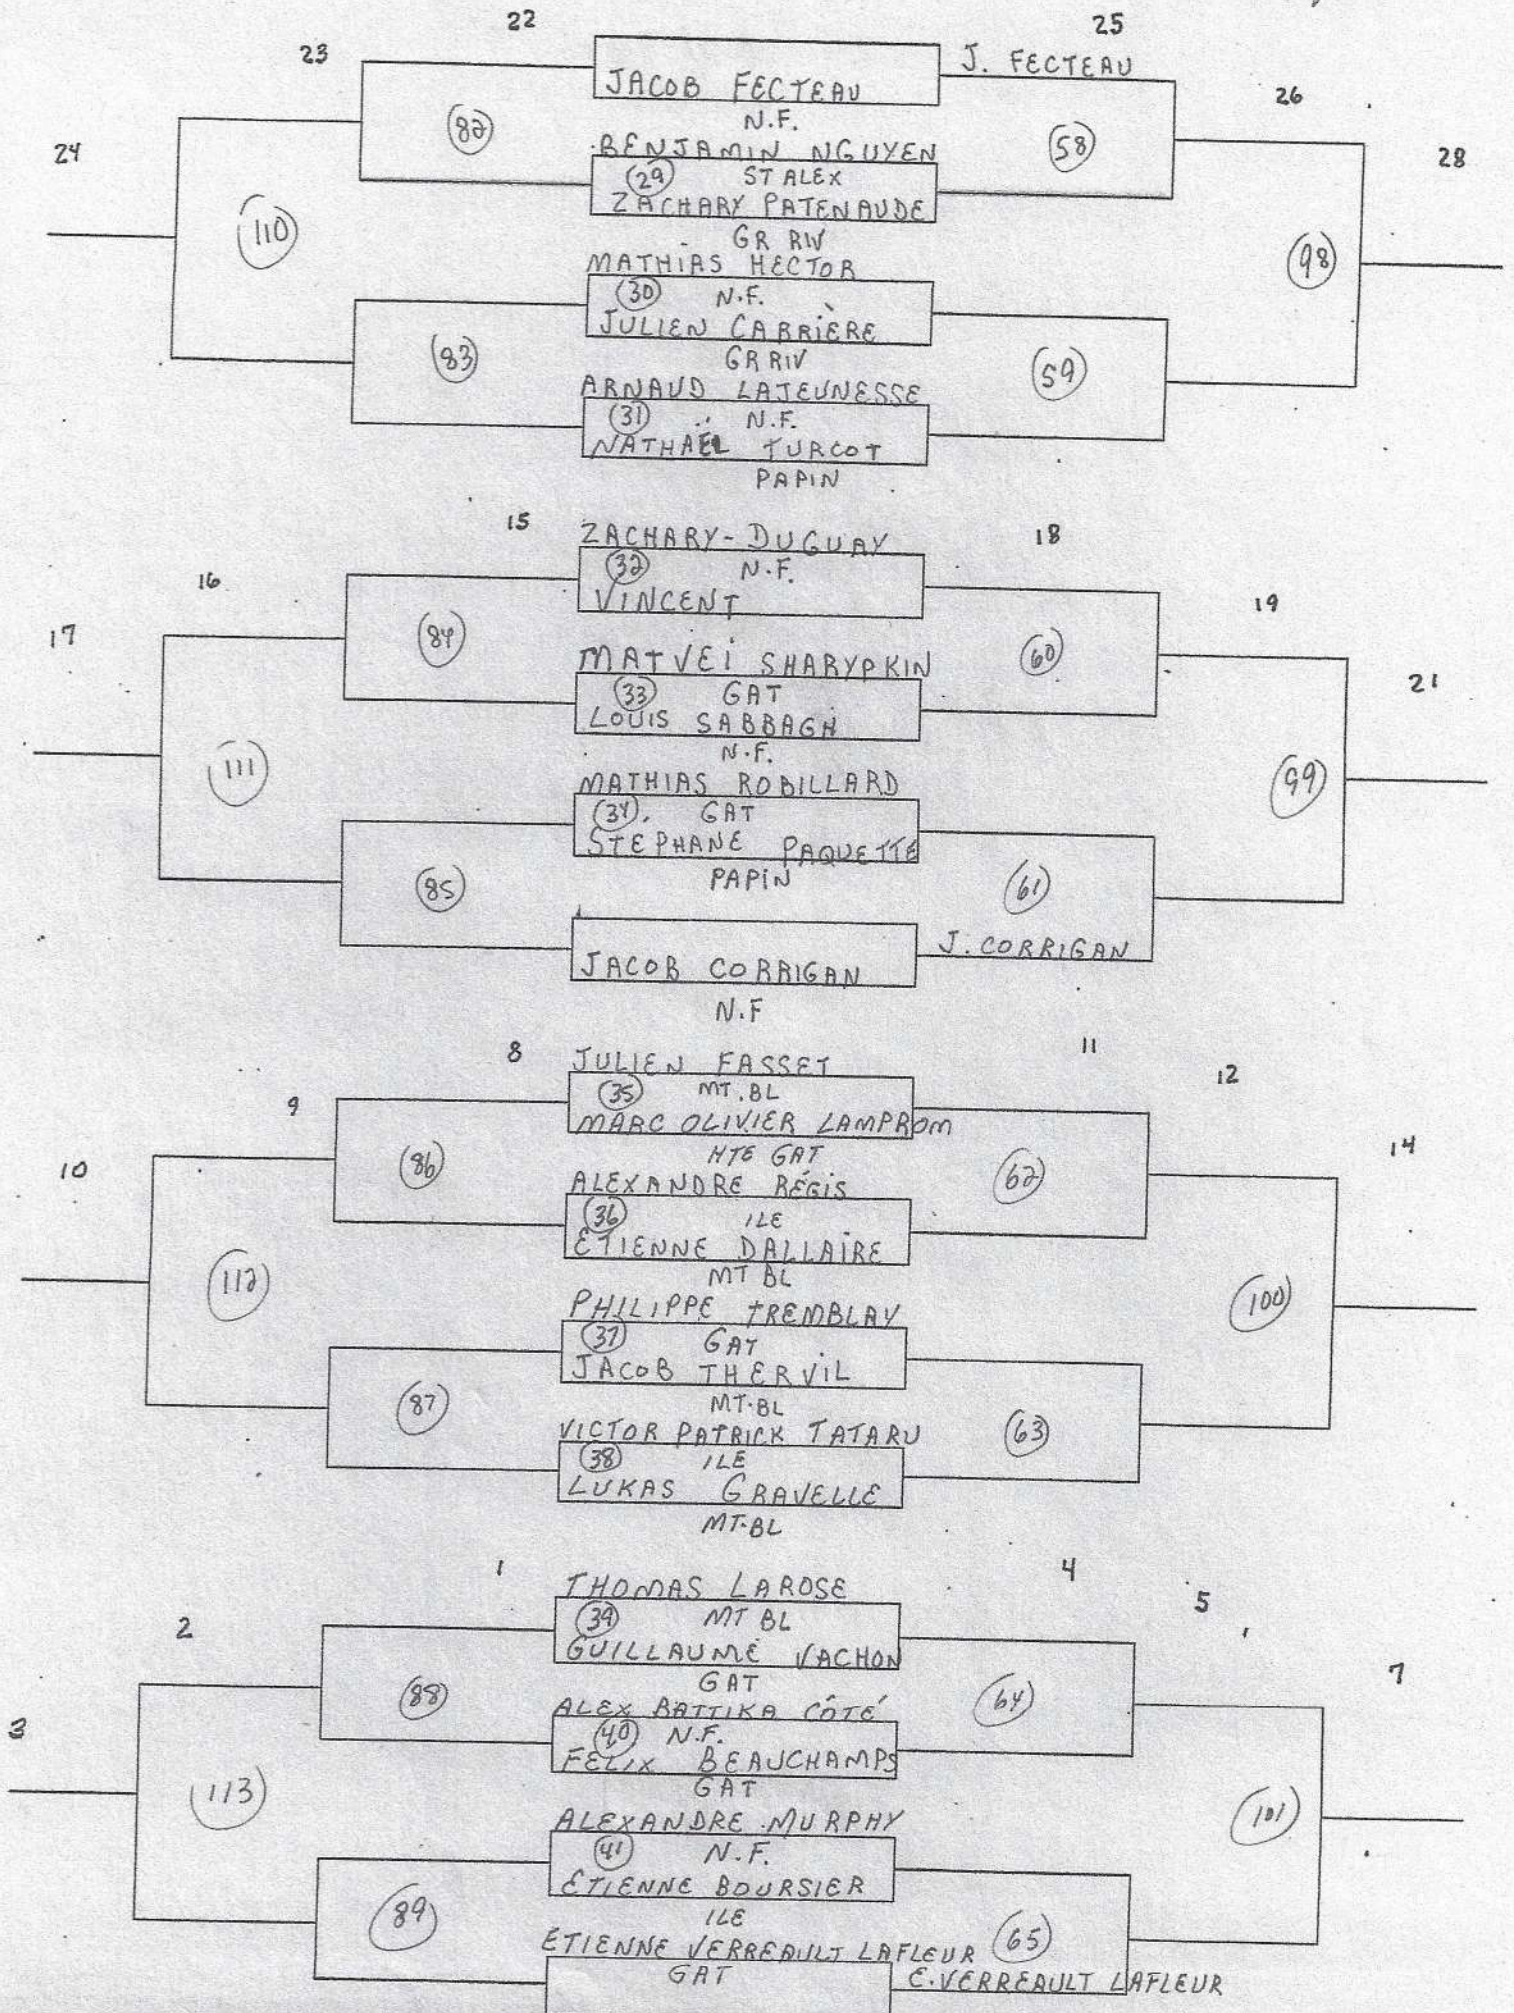

SANS PROL

CATÉGORIE: SIMPLE MASC BENJ

ÉCOLE: GR RIV

HEURE: 8h30

POINTAGE: 2/3 15 pts

SANS PROL

CATÉGORIE: DOUBLE MASC BENS

ÉCOLE: GR RIV

HEURE:

POINTAGE: 2/3 15 pts

SANS PROL

CATÉGORIE: DOUBLE MASC BENJ

ÉCOLE: GR RIV

HEURE:

POINTAGE: 2/3 15 pts
SANS PROD

CATÉGORIE: SIMPLE MASC CADET