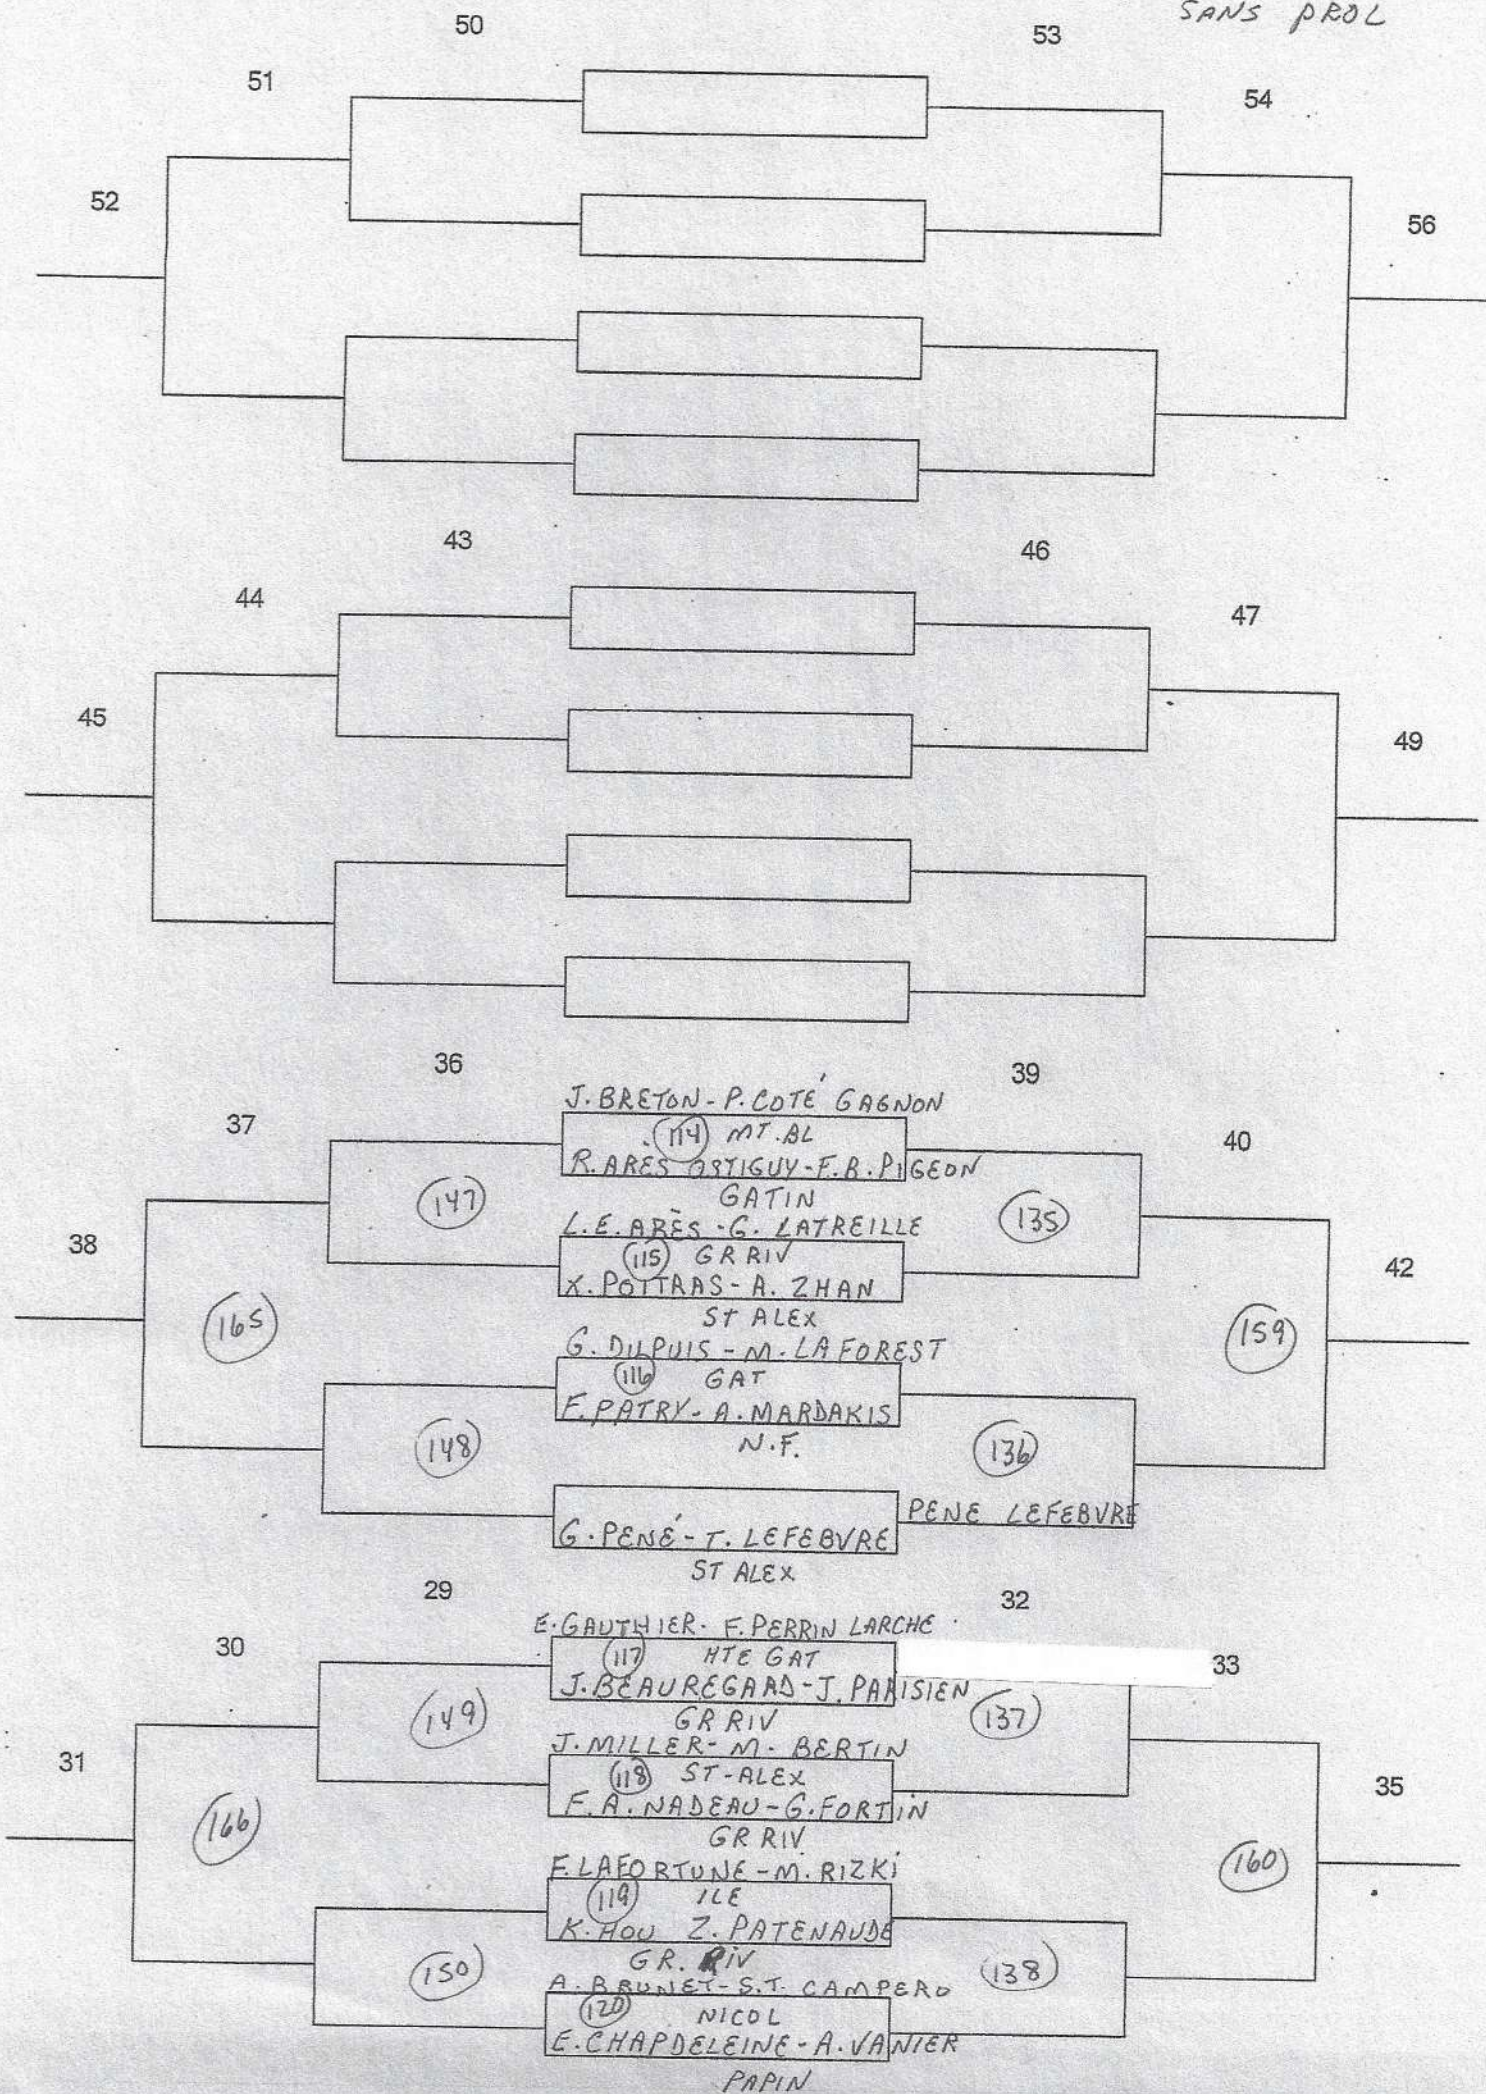

CATÉGORIE: DOUBLE MASC BENS

ÉCOLE: GR RIV

HEURE:

POINTAGE: 2/3 15 pts

SANS PROL