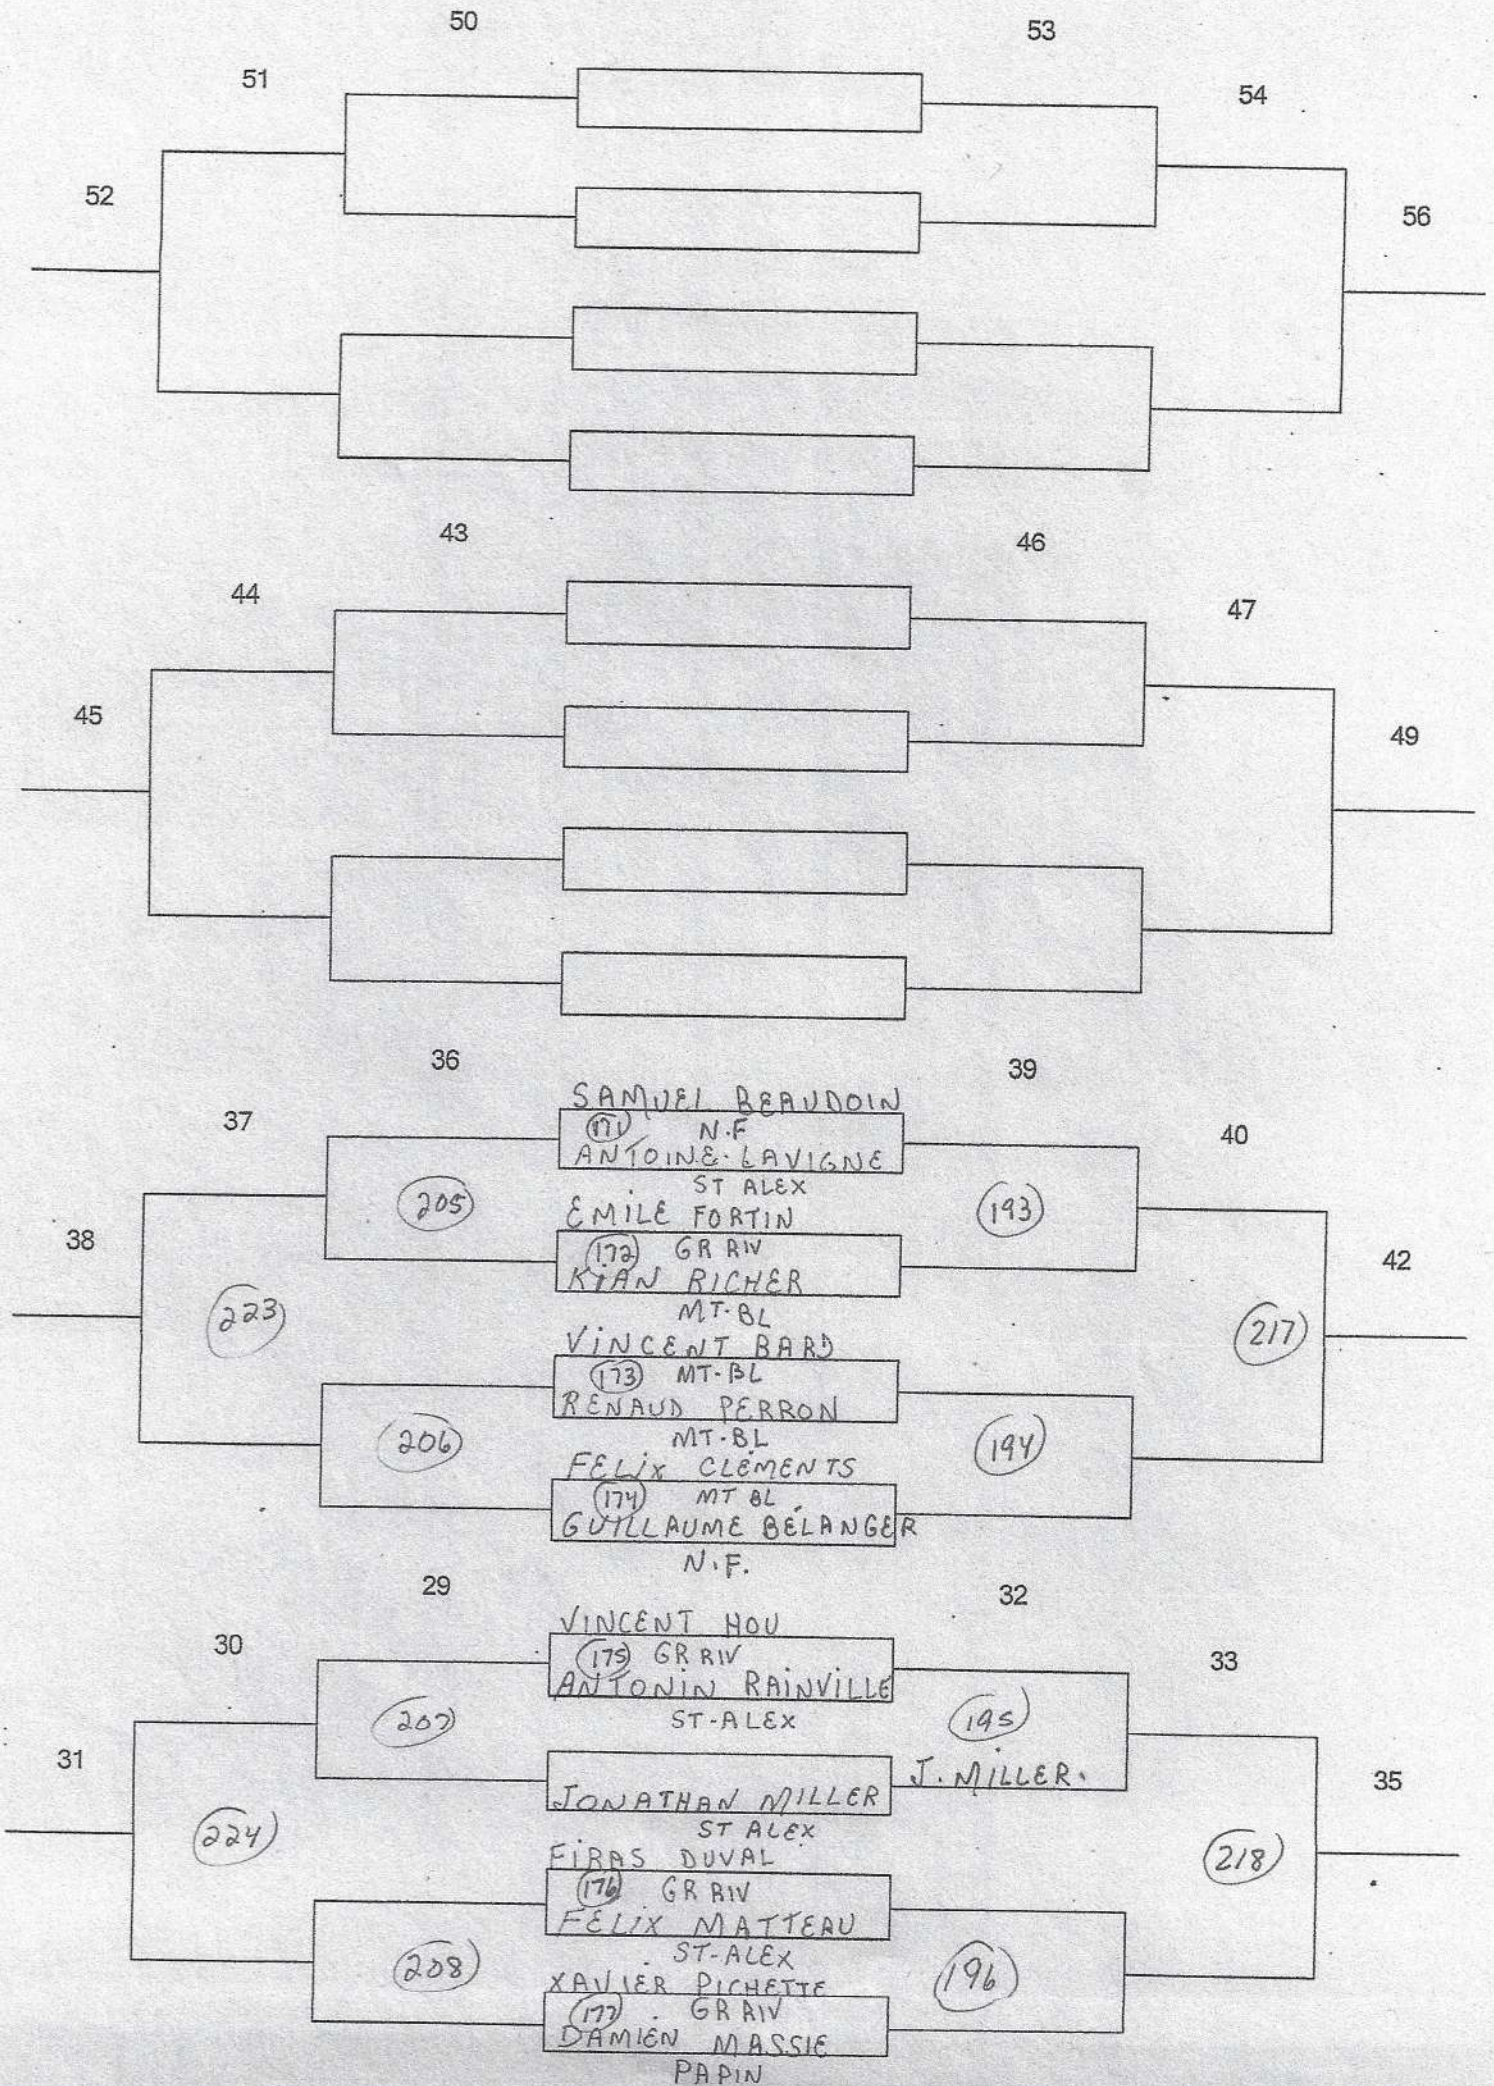

HEURE:

POINTAGE: 2/3 15 pts

SANS PROL

CATÉGORIE: DOUBLE MASC BENJ

ÉCOLE: GR RIV

HEURE:

POINTAGE: 2/3 15 pts
SANS PROD

CATÉGORIE: SIMPLE MASC CADET

ÉCOLE: GR RIV

HEURE: 12h00

POINTAGE: 2/3 15 pts SANS PROL

CATÉGORIE: SIMPLE MASC CADET

ÉCOLE: GR RIV

HEURE: 12h

POINTAGE: 2/3 15 pts

SANS PROL

CATÉGORIE: DOUBLE MASC CAD67

ÉCOLE: GR RIV

HEURE:

POINTAGE: 2/3 15 pts
SANS PROL