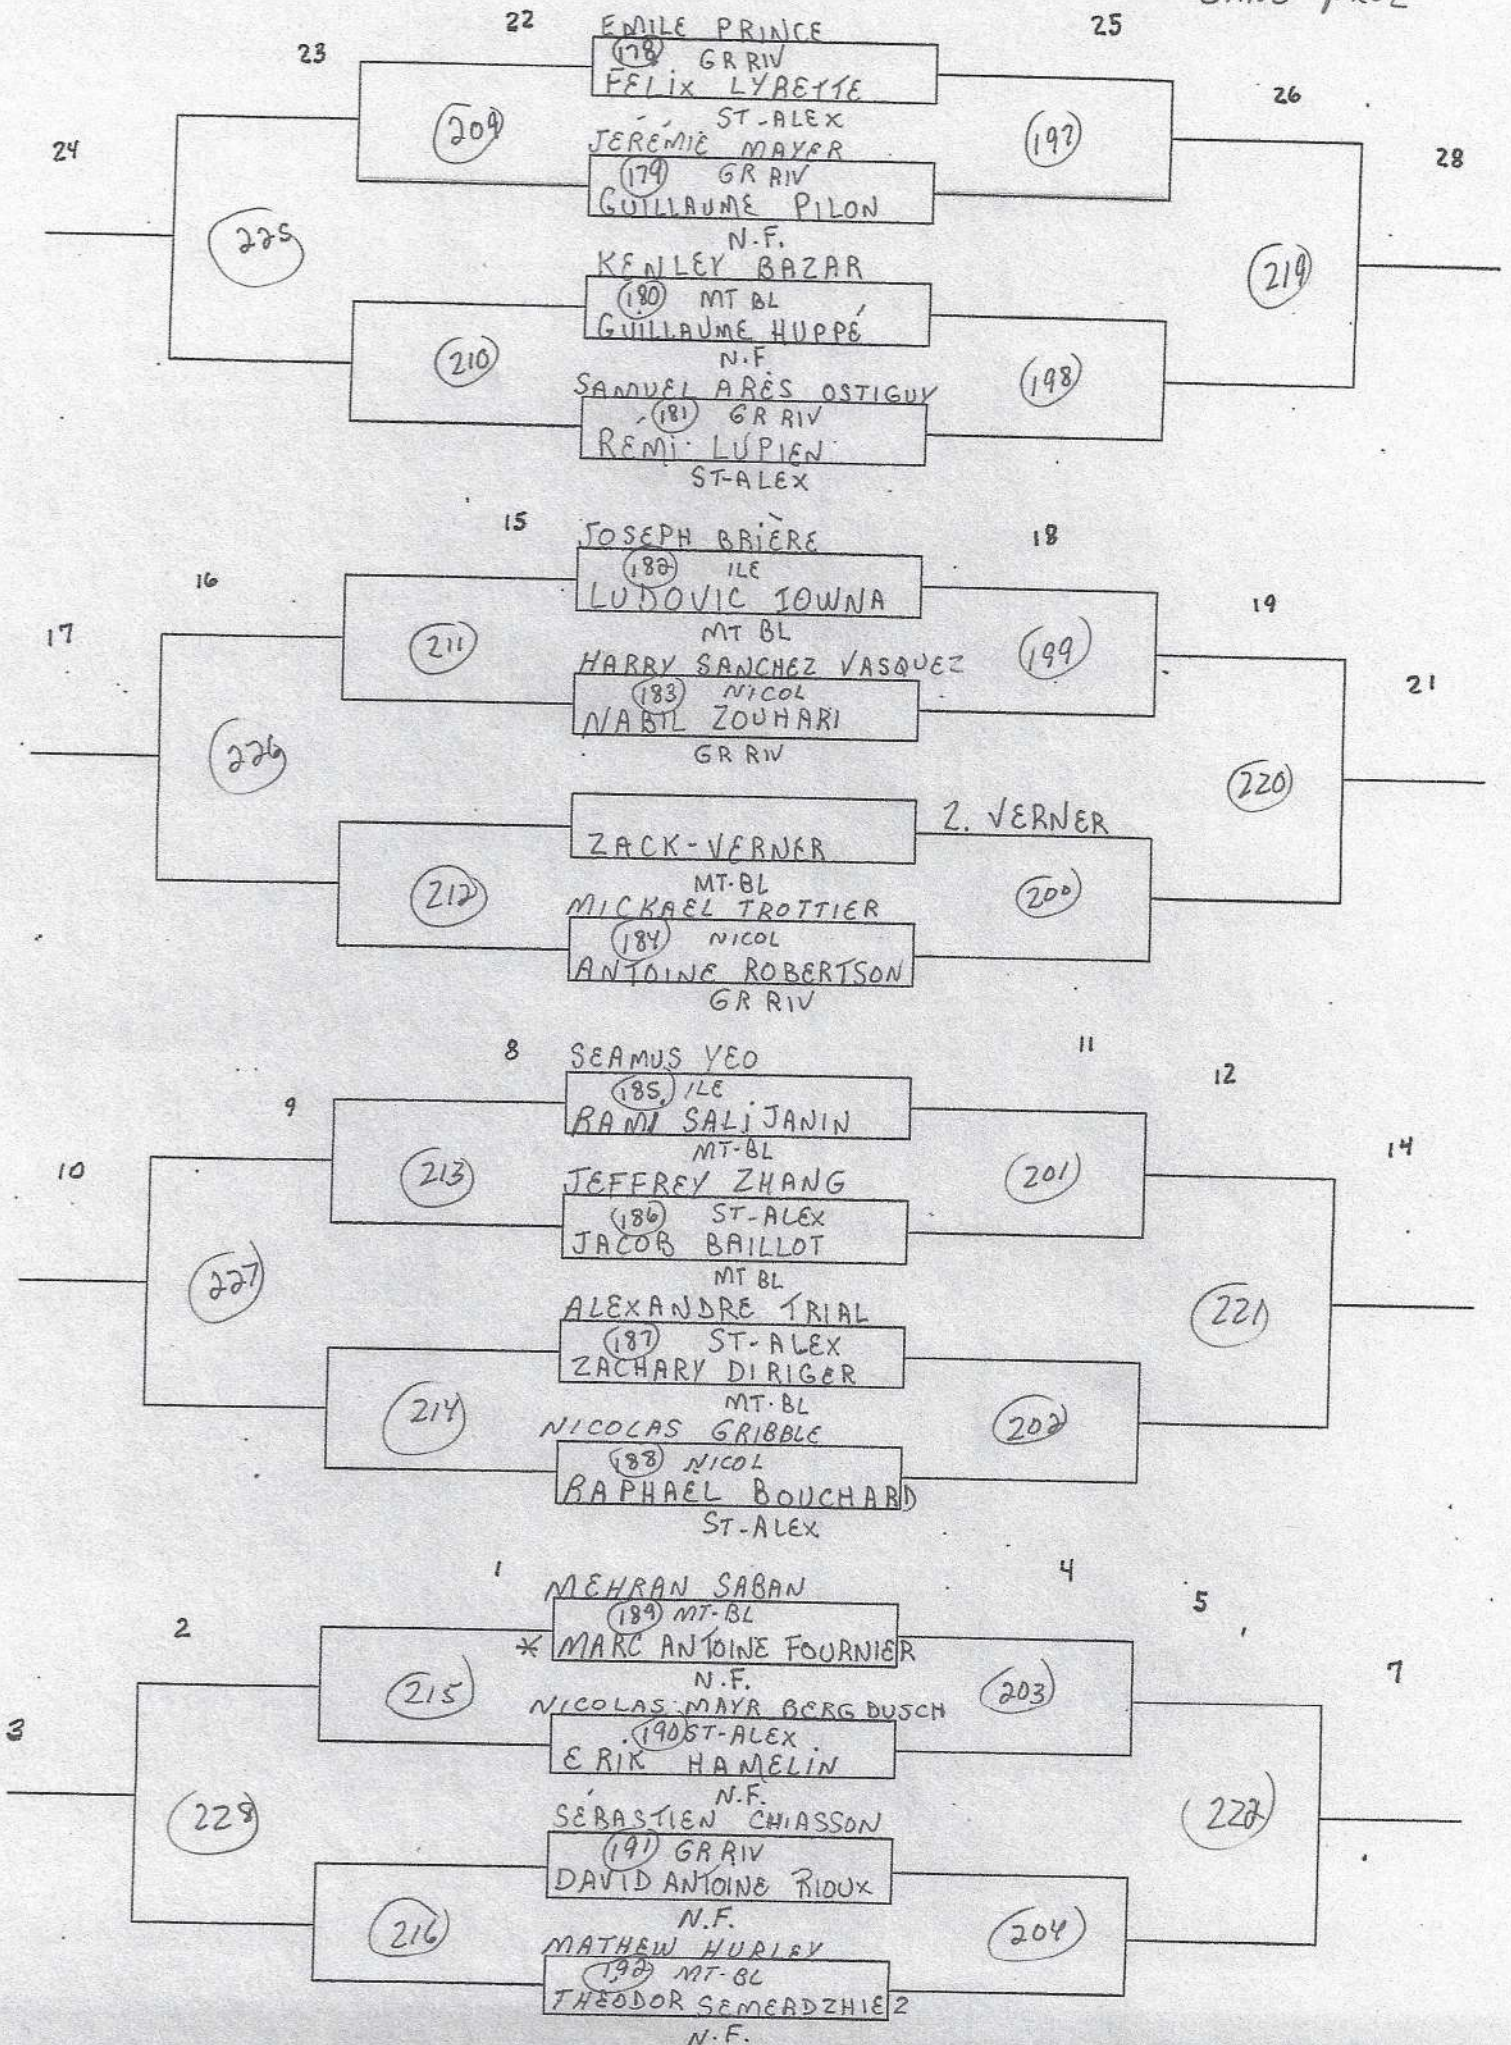

ÉCOLE: GR RIV

HEURE: 12h00

POINTAGE: 2/3 15 pts SANS PROL

CATÉGORIE: SIMPLE MASC CADET

ÉCOLE: GR RIV

HEURE: 12h

POINTAGE: 2/3 15 pts

SANS PROL

CATÉGORIE: DOUBLE MASC CAD67

ÉCOLE: GR RIV

HEURE:

POINTAGE: 2/3 15 pts
SANS PROL