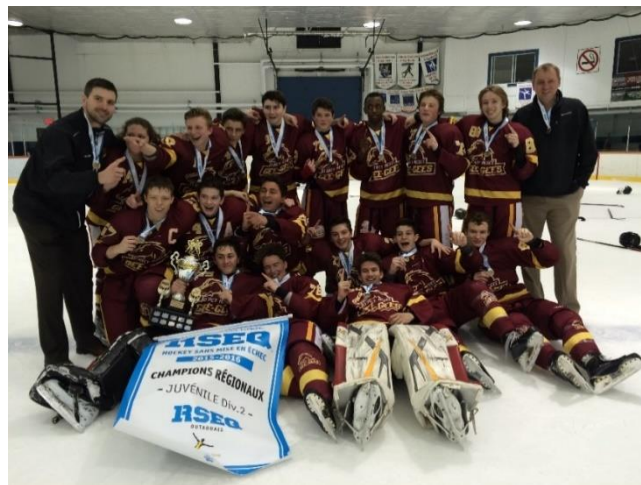

Équipe championne de la ligue de hockey juvénile div. 2B Gee Gees – D’Arcy McGee