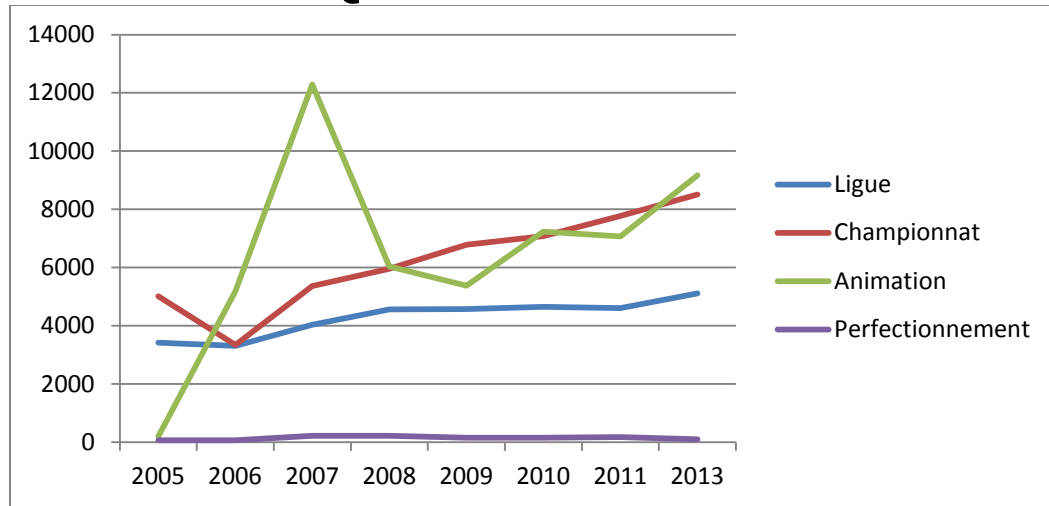

STATISTIQUES DE PARTICIPATION

	2005	2006	2007	2008	2009	2010	2011	2013
Ligue	3419	3306	4038	4568	4579	4647	4608	5114
Championnat	5014	3339	5370	5965	6788	7079	7774	8509
Animation	195	5186	12296	6037	5375	7232	7070	9164
Perfectionnement	73	74	227	225	159	159	177	102
Total	8701	11905	21931	16795	16901	19117	19629	22889