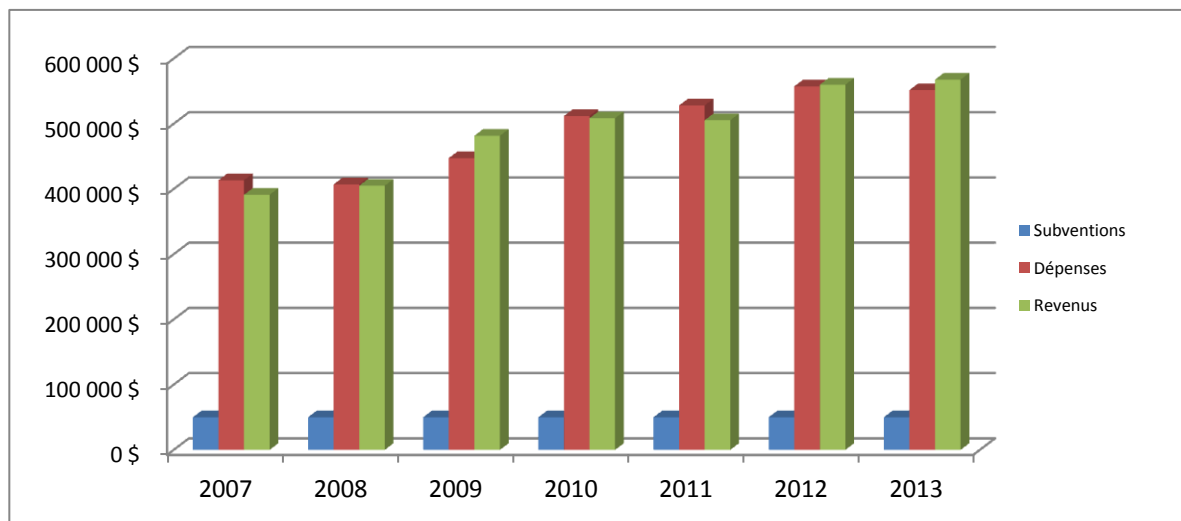

ÉTATS DES REVENUS ET DÉPENSES

	2007	2008	2009	2010	2011	2012	2013
Subvention	50 000 $	50 000 $	50 000 $	50 000 $	50 000 $	50 000 $	50 000 $
Dépenses	413 442 $	407 089 $	447 405 $	511 949 $	528 130 $	557 369 $	567 717 $
Revenus	391 128 $	405 080 $	481 625 $	508 541 $	505 487 $	560 034 $	551 675 $
Bénéfice net	-22 314 $	-2 009 $	34 220 $	-3 408 $	-22 643 $	-2665 $	16 042 $