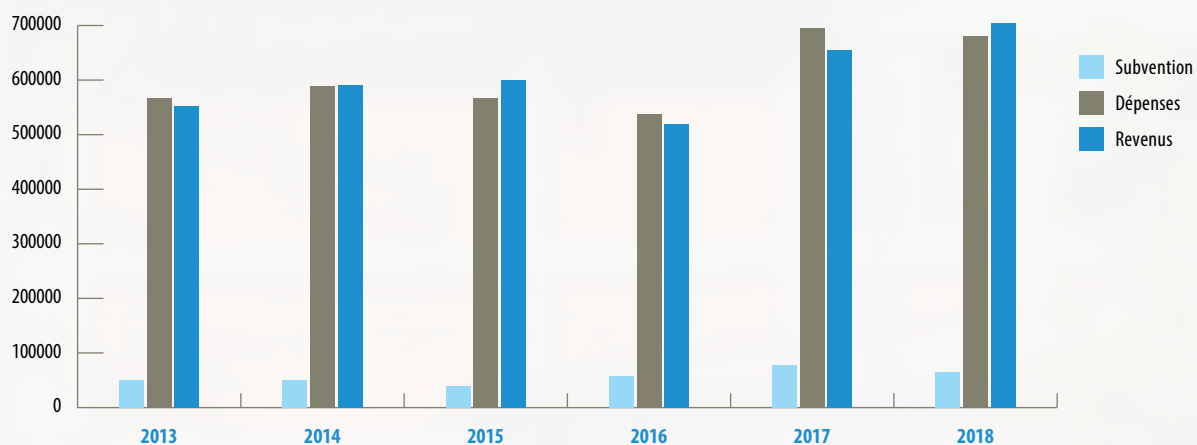

ÉTATS DES REVENUS ET DÉPENSES

	2013	2014	2015	2016	2017	2018
Subvention	50 000 $	50 000 $	40 000 $	56 820 $	77 269 $	67 117 $
Dépenses	567 717 $	589 392 $	566 883 $	537 020 $	696 448 $	681 917 $
Perfectionnement	551 675 $	591 008 $	600 710 $	519 823 $	652 116 $	713 976 $
Total	16 042 $	-1 927 $	31 900 $	-17 197 $	44 332 $	32 059 $

ÉTAT D'ÉVOLUTION DES ACTIFS NETS

	2012-13	2013-14	2014-15	2015-16	2016-17	2017-18
Actifs nets non affectés						
Solde au début de l'exercice	(10 720 $)	5 322 $	(1 927 $)	31 900 $	11 452 $	55 784 $
Ajouter (soustraire) : Excédent des produits sur les charges (déficit)	16 042 $	(7 249 $)	33 827 $	(20 448 $)	5 621 $	32 059 $
Montant affecté						70 000 $
Solde à la fin de l'exercice	5 322 $	(1 927 $)	31 900 $	11 452 $	17 073 $	17 843 $