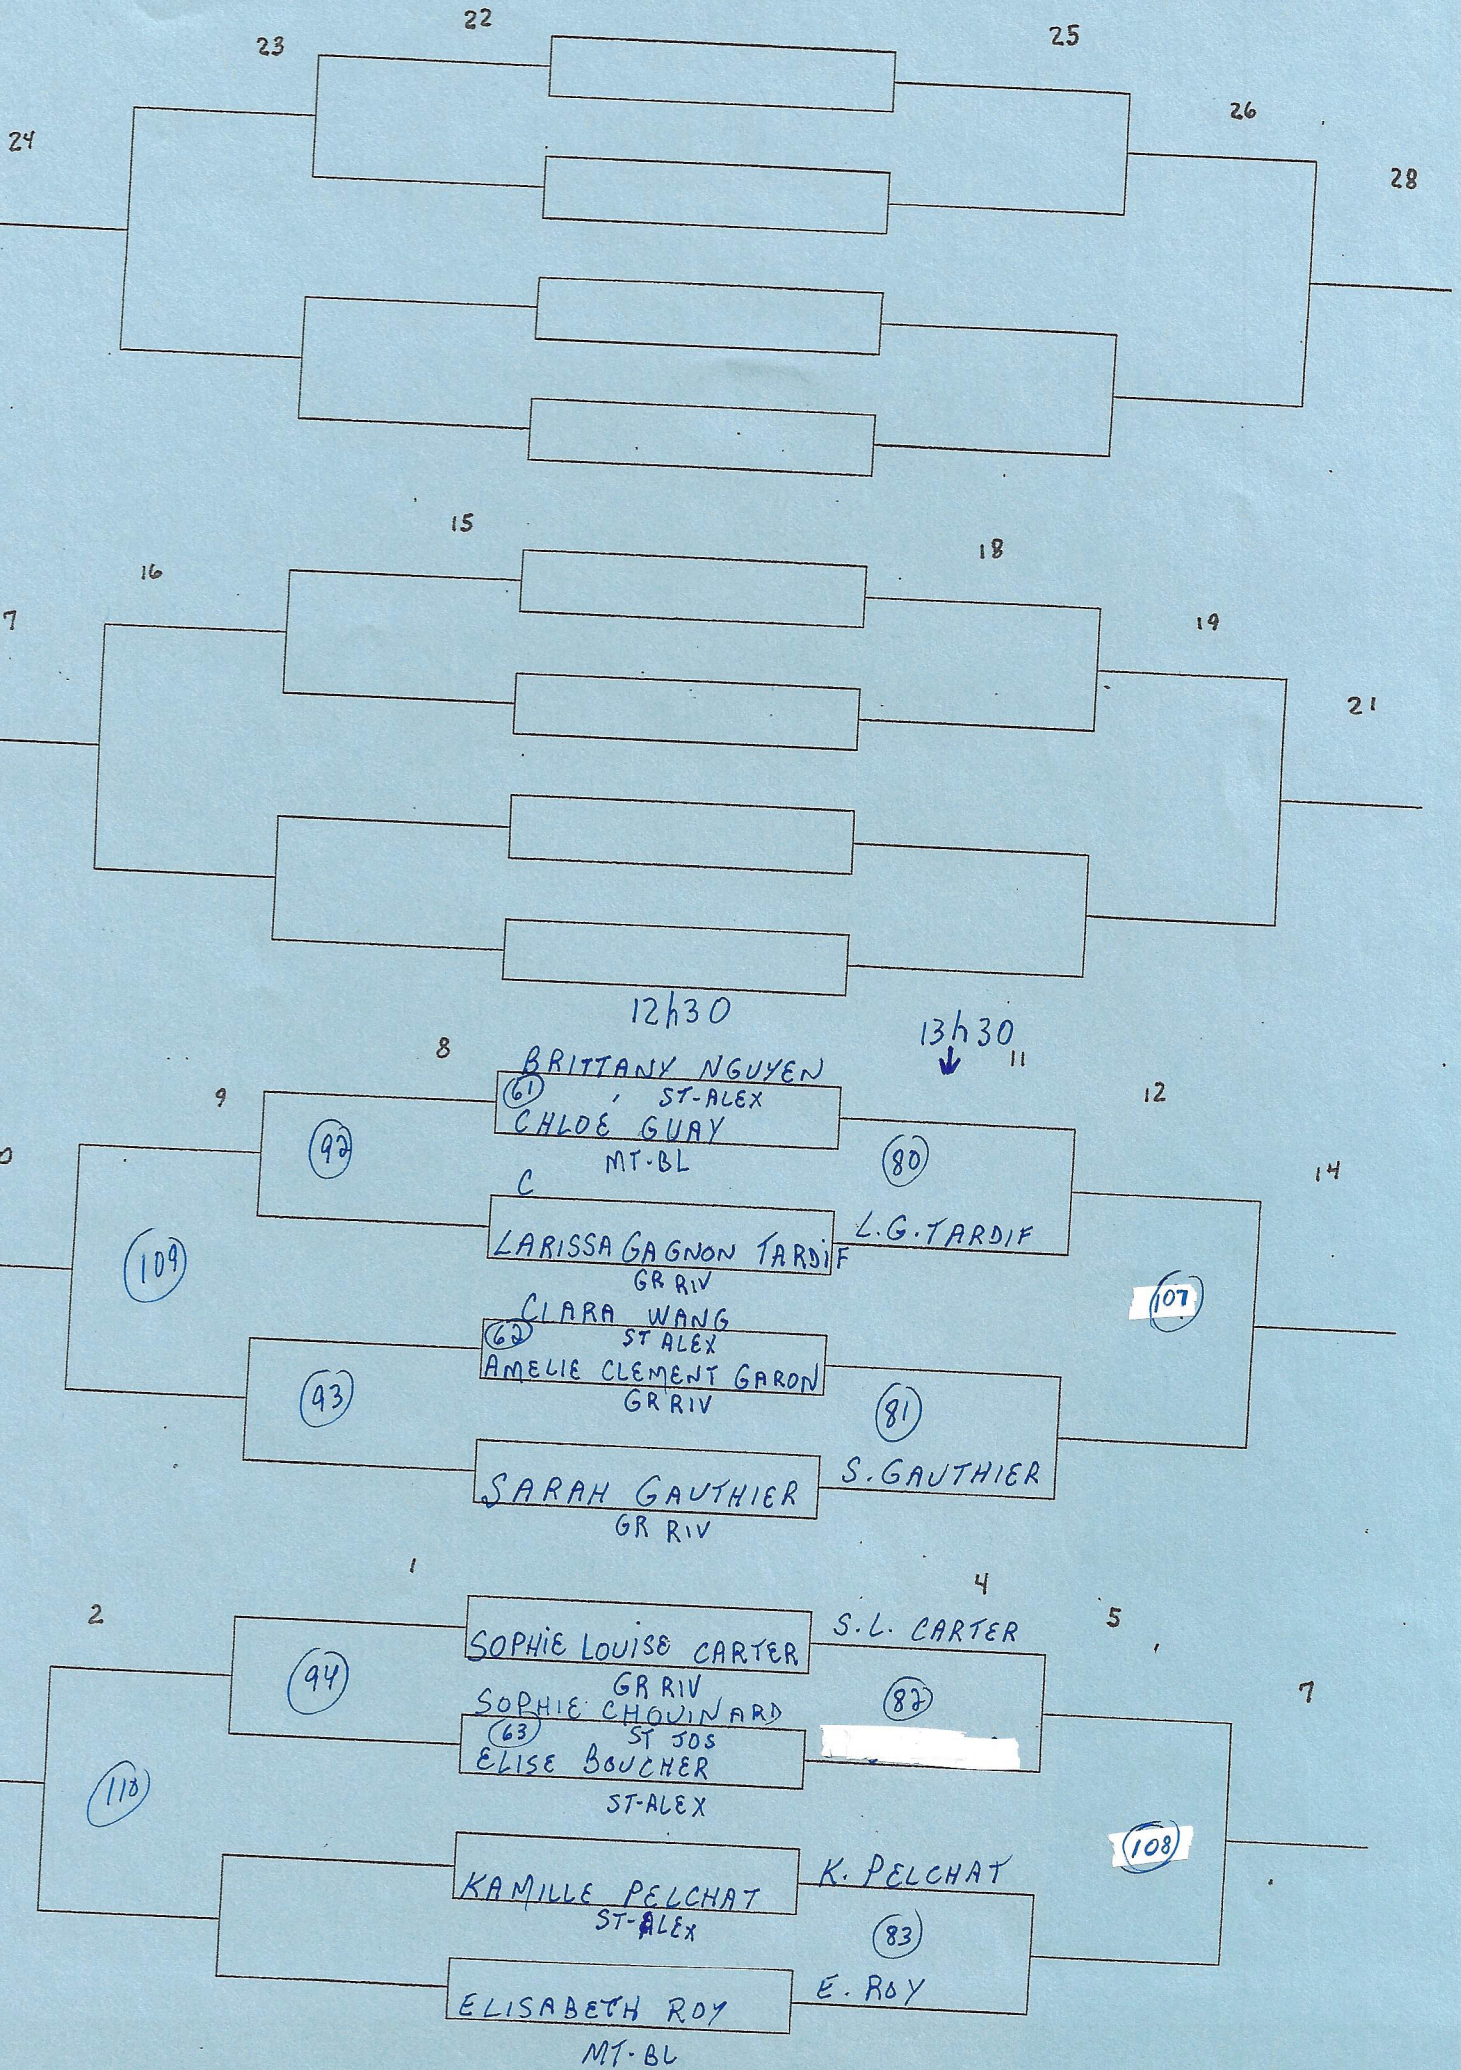

CATÉGORIE: SIMPLE FEM BENJ

ÉCOLE: ST JOSEPH

HEURE: 8 h 30

POINTAGE: 1 MATCH 21 PTS  
SANS PROL

CATÉGORIE: DOUBLE FÉM. BENJ.

ÉCOLE: ST JOS

HEURE: 10h30

POINTAGE: 1 MATCH 21 pts  
SANS PROL

CATÉGORIE: SIMPLE FÉM. JUV

ÉCOLE: ST-JOS

HEURE: 12 h30

POINTAGE: 1 MATCH 21 PTS  
SANS PROL

CATÉGORIE: SIMPLE FÉM. CADET  
 ECOLE: ST-JOS  
 HEURE: 13h  
 POINTAGE: 1 MATCH 21 pts  
 SANS PROL

XIJU CHEN (4)  
 ILE  
 NADIA LABELLE (2)  
 GR RIV