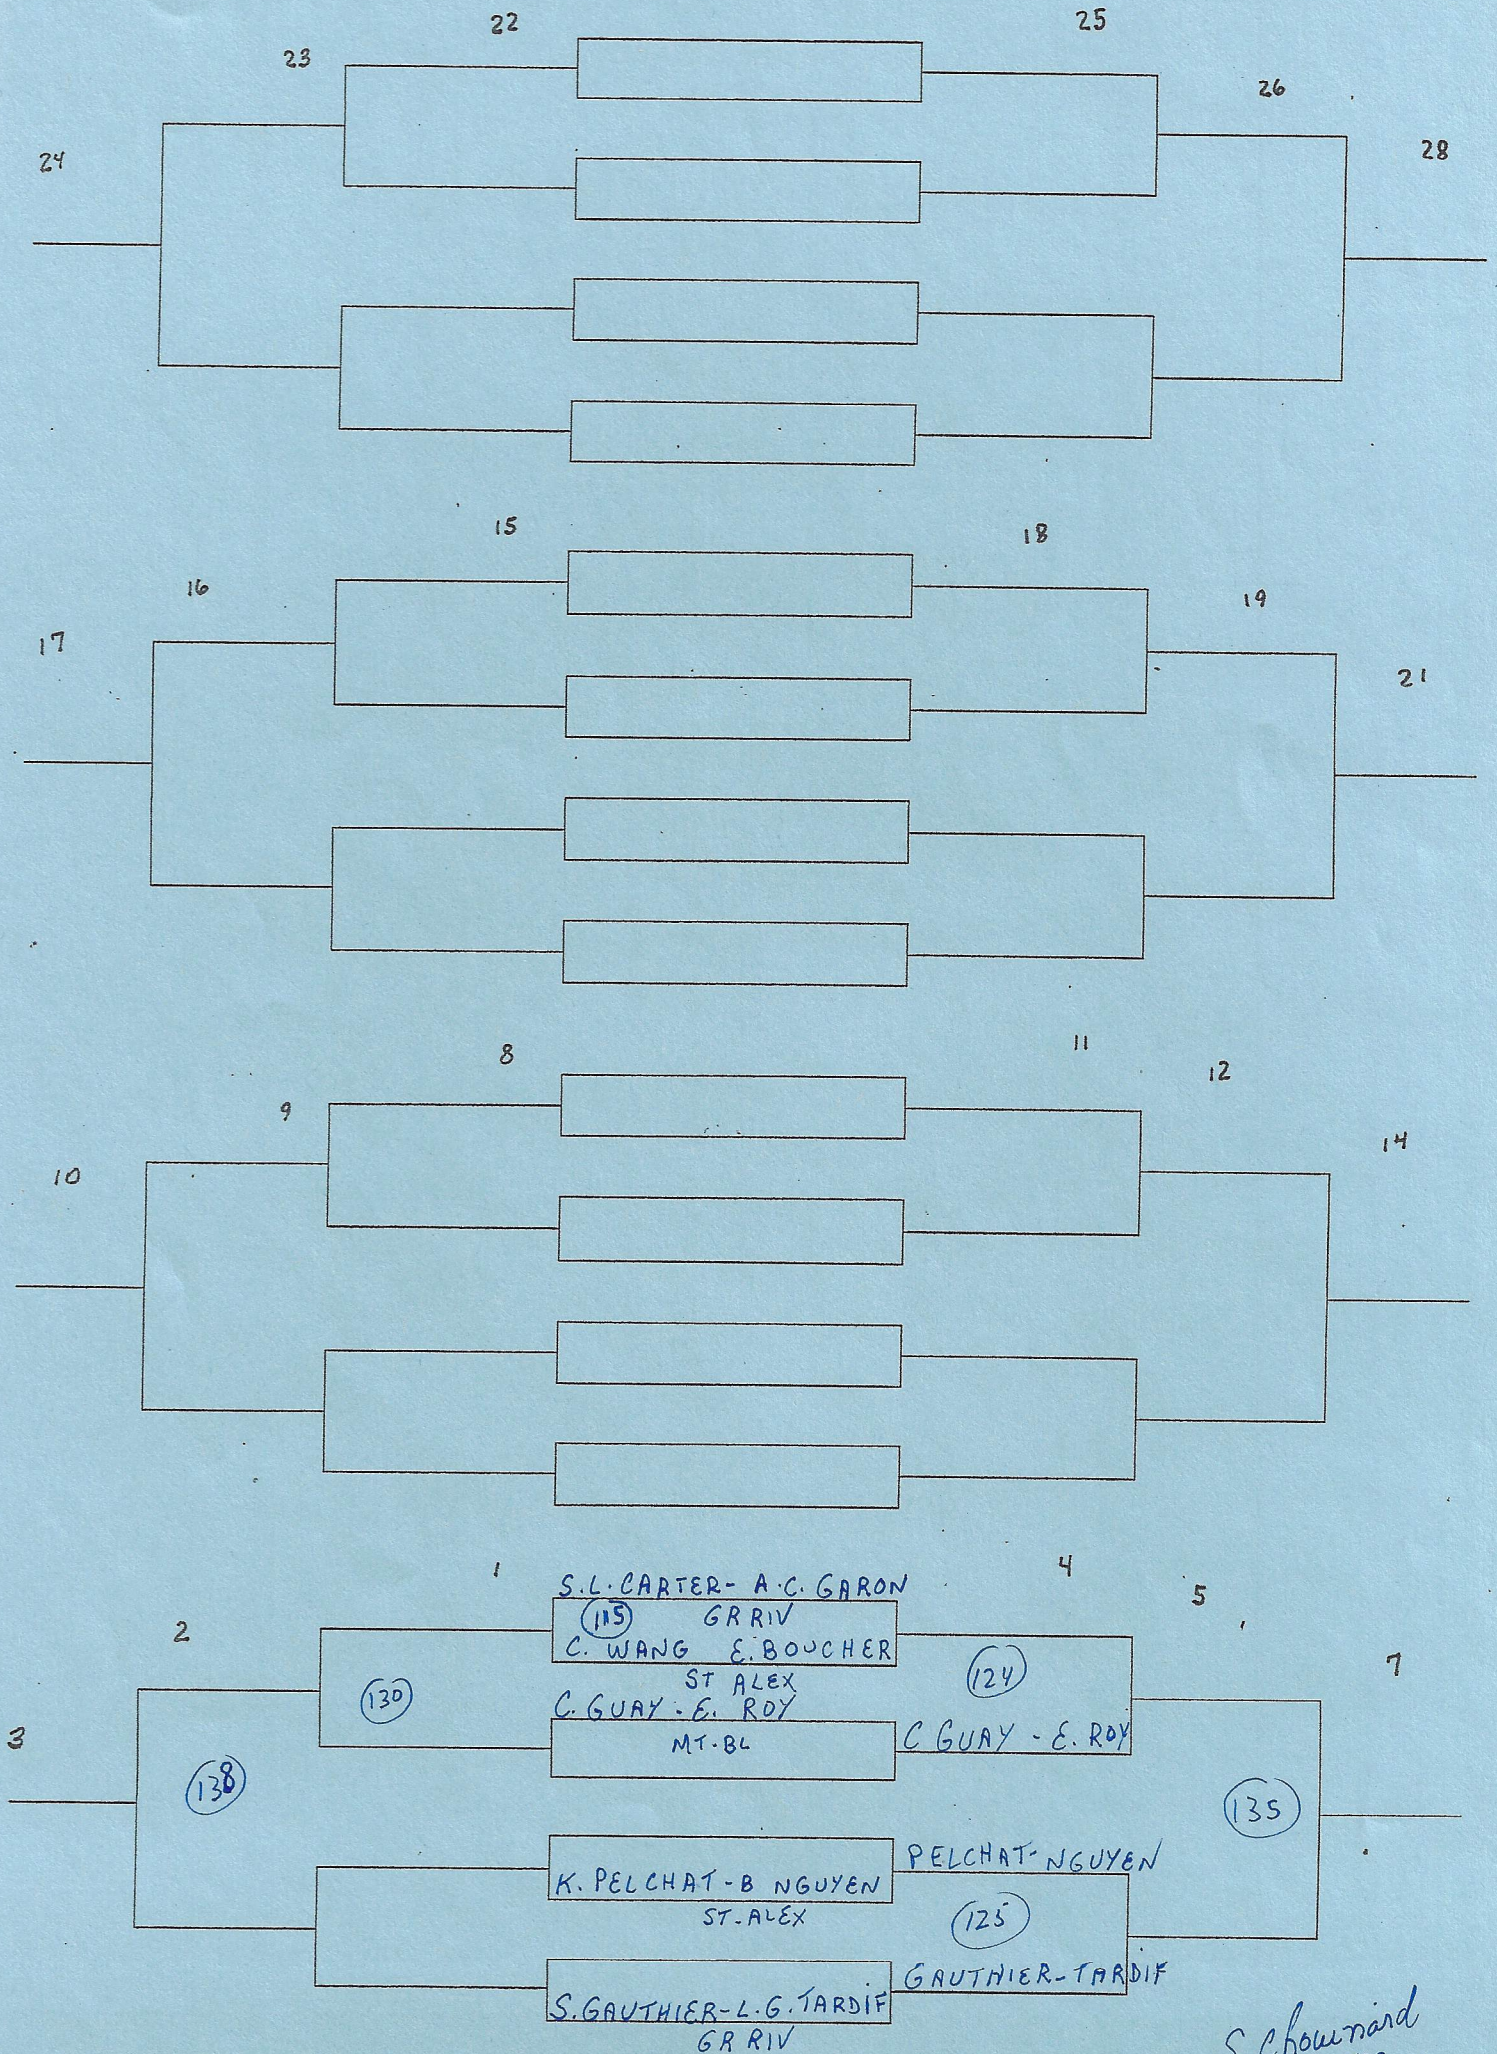

CATÉGORIE: *DOUBLE FEM JUV*

ÉCOLE: *ST JOS*

HEURE:

POINTAGE: *1 MATCH 21 pts*  
*SANS PROL*

*S. Chouinard*  
*ST JOS*

CATÉGORIE: DOUBLE FÉM CADET  
 ÉCOLE: ST-JOS  
 HEURE:  
 POINTAGE: 1 MATCH 21 pts  
 SANS PROL