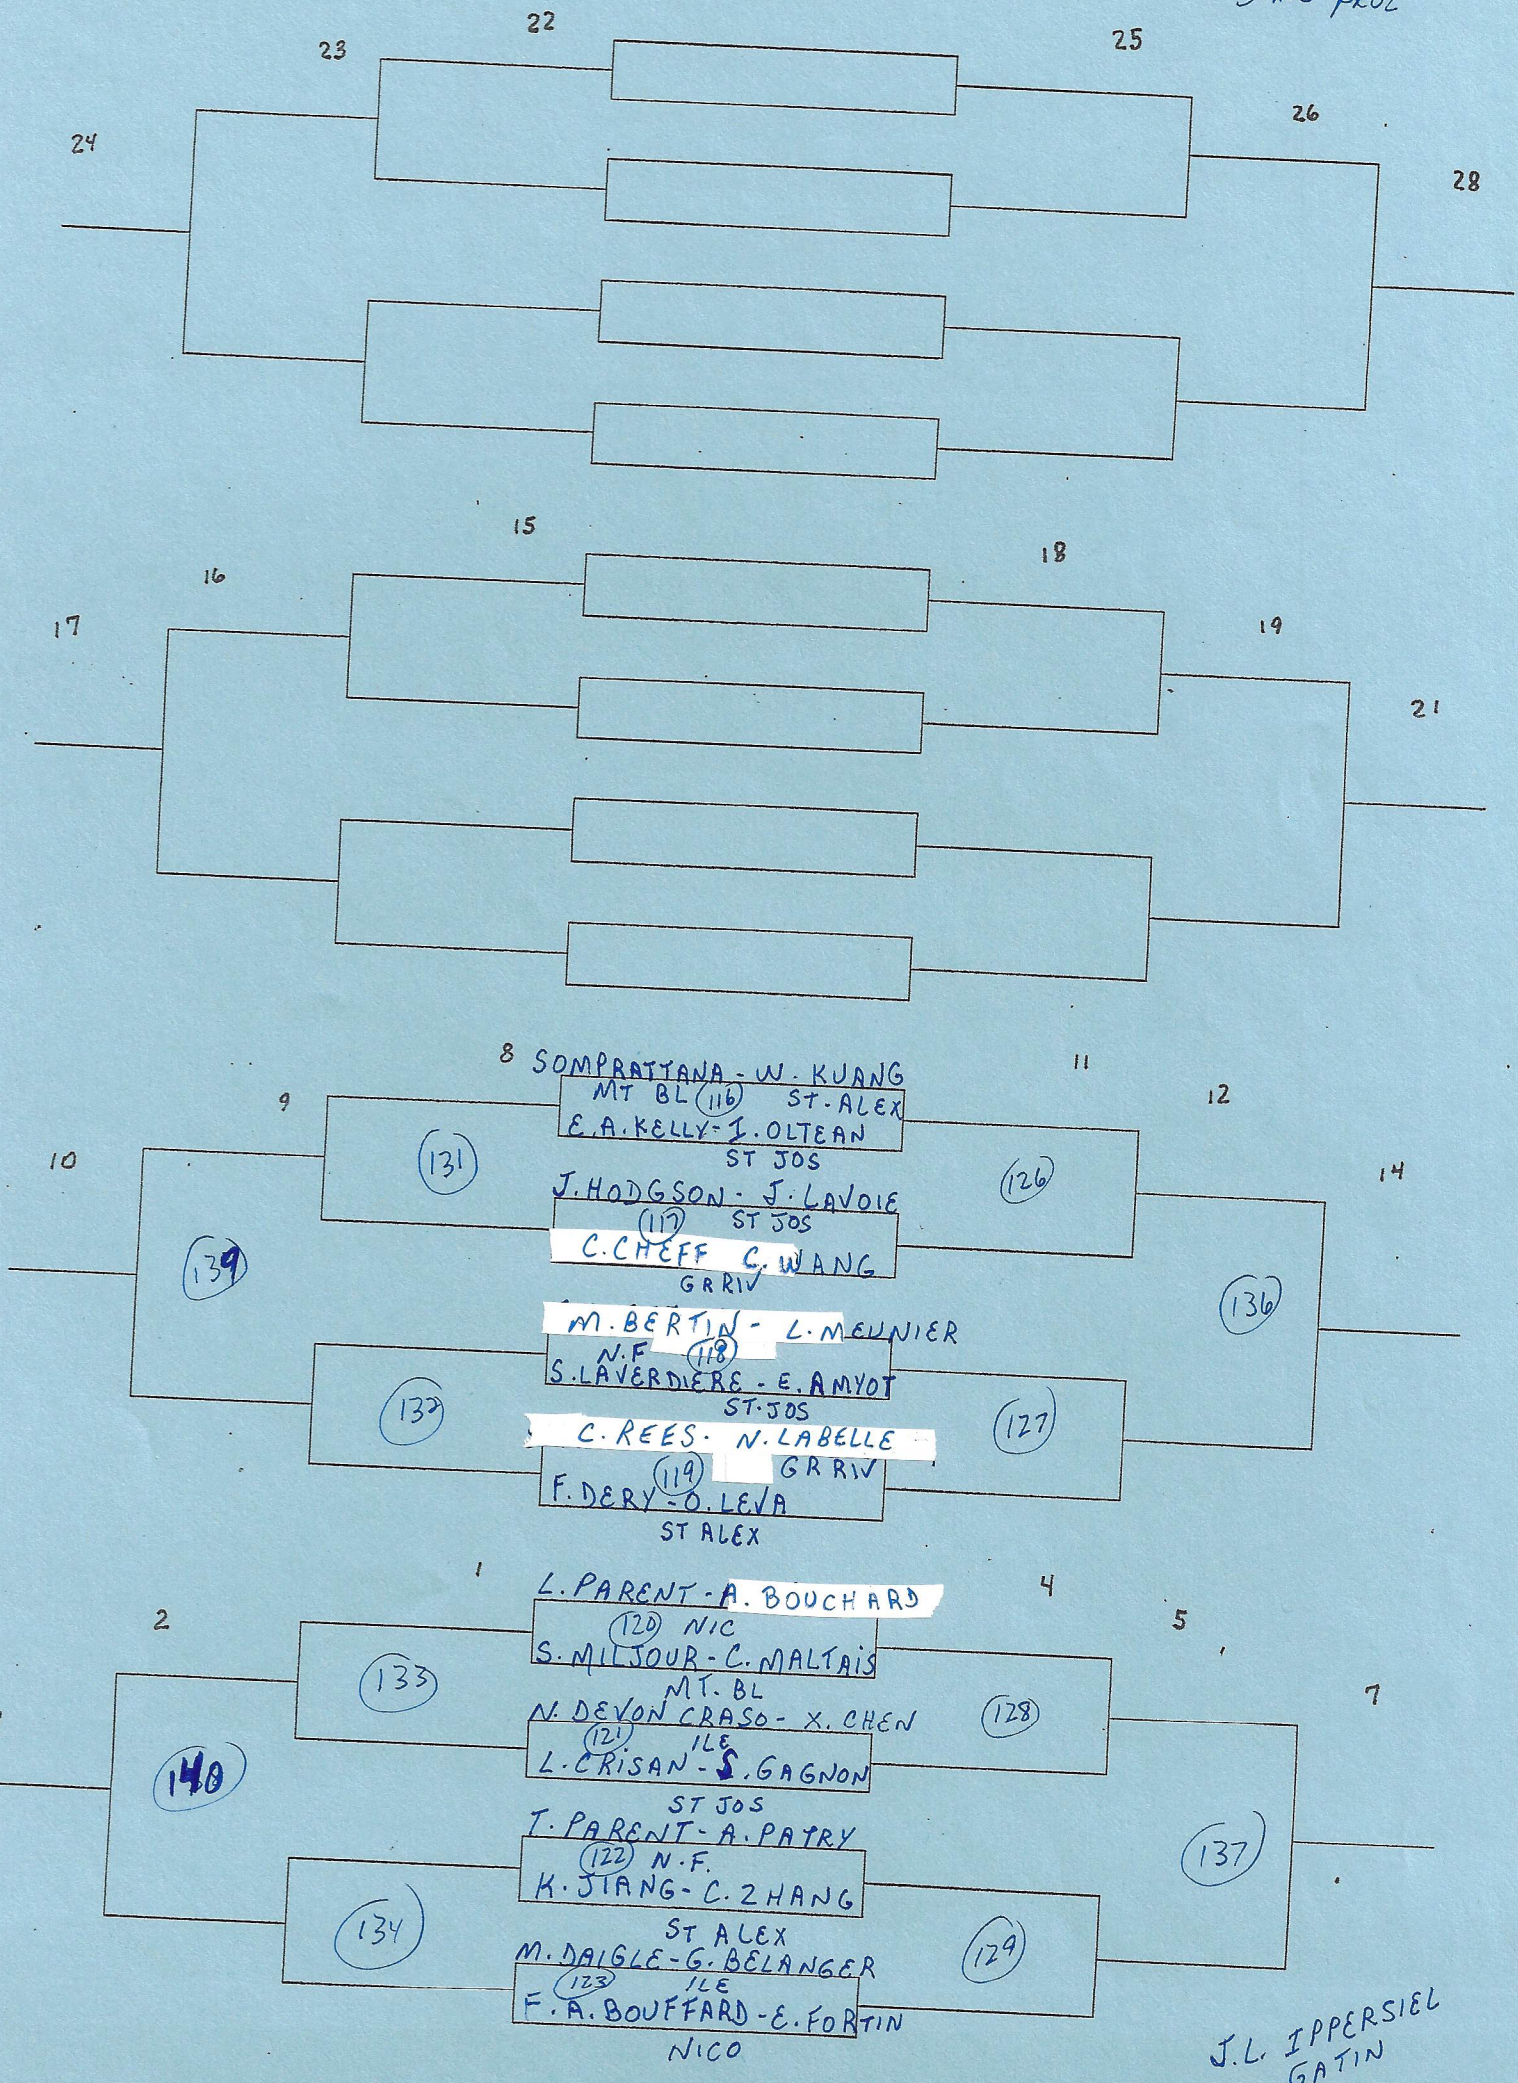

CATÉGORIE: *DOUBLE FEM JUV*

ÉCOLE: *ST JOS*

HEURE:

POINTAGE: *1 MATCH 21 pts*  
*SANS PROL*

*S. Chouinard*  
*ST JOS*

CATÉGORIE: DOUBLE FÉM CADET  
 ÉCOLE: ST-JOS  
 HEURE:  
 POINTAGE: 1 MATCH 21 pts  
 SANS PROL