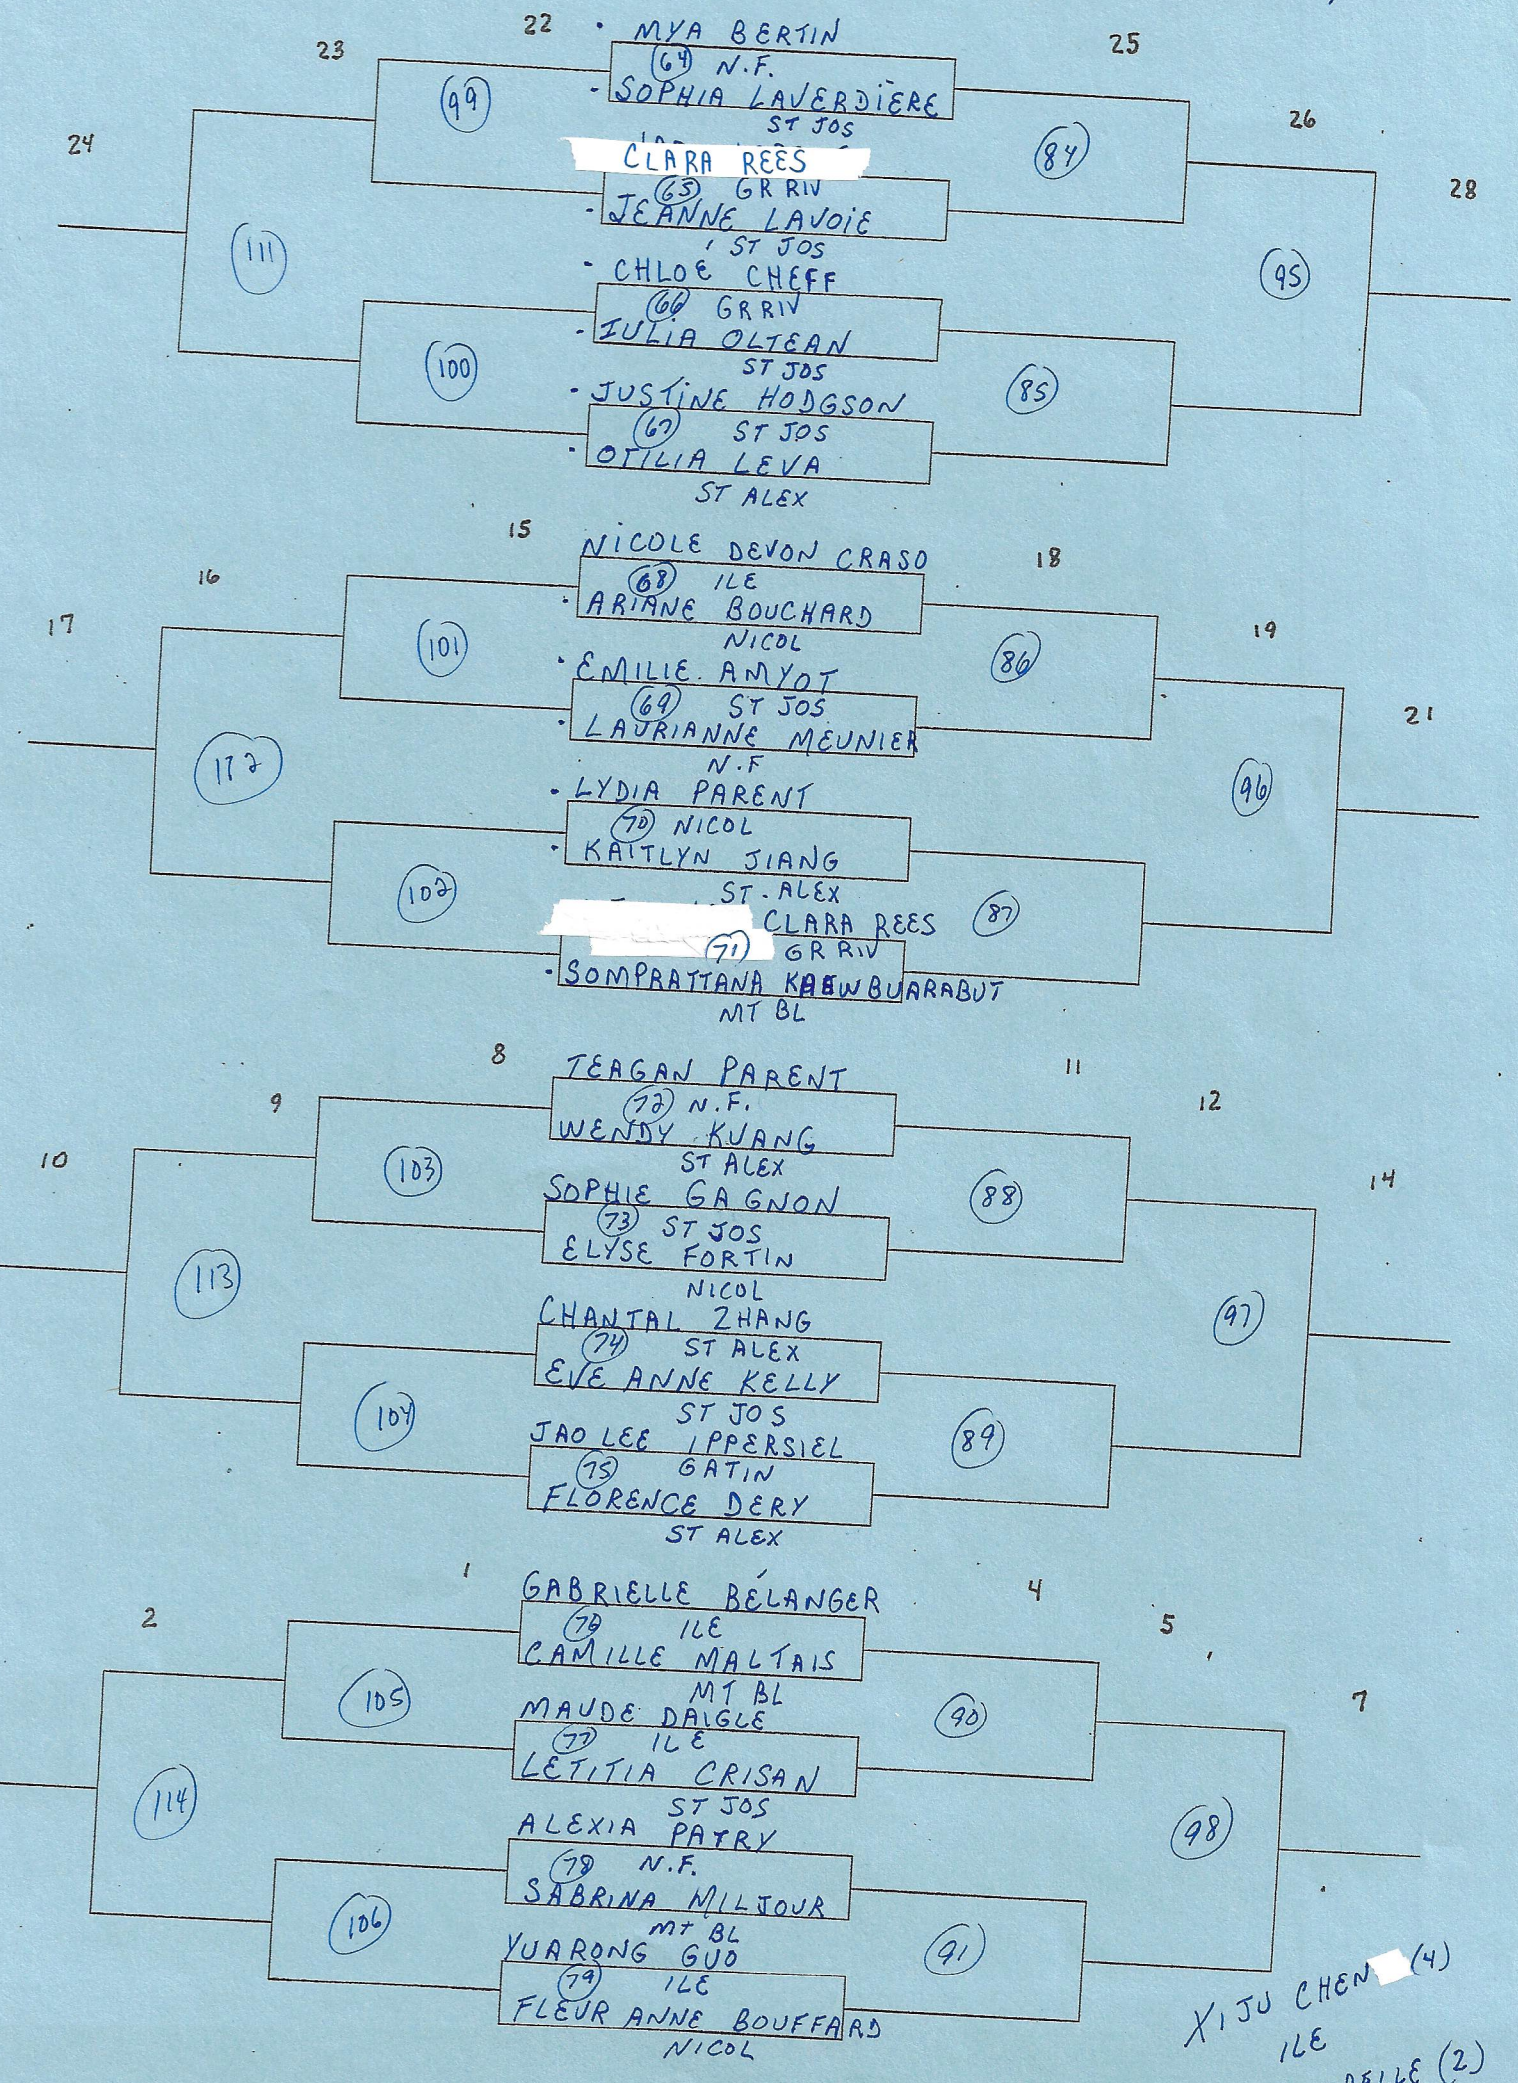

CATÉGORIE: SIMPLE FEM BENJ

ÉCOLE: ST JOSEPH

HEURE: 8 h 30

POINTAGE: 1 MATCH 21 PTS  
SANS PROL

CATÉGORIE: DOUBLE FÉM. BENJ.

ÉCOLE: ST JOS

HEURE: 10h30

POINTAGE: 1 MATCH 21 pts  
SANS PROL

CATÉGORIE: SIMPLE FÉM. JUV

ÉCOLE: ST-JOS

HEURE: 12 h30

POINTAGE: 1 MATCH 21 PTS  
SANS PROL

CATÉGORIE: SIMPLE FÉM. CADET  
 ECOLE: ST-JOS  
 HEURE: 13h  
 POINTAGE: 1 MATCH 21 pts  
 SANS PROL

XIJU CHEN (4)  
 ILE  
 NADIA LABELLE (2)  
 GR RIV

CATÉGORIE: *DOUBLE FEM JUV*

ÉCOLE: *ST JOS*

HEURE:

POINTAGE: *1 MATCH 21 pts*  
*SANS PROL*

*S. Chouinard*  
*ST JOS*

CATÉGORIE: DOUBLE FÉM CADET  
 ÉCOLE: ST-JOS  
 HEURE:  
 POINTAGE: 1 MATCH 21 pts  
 SANS PROL