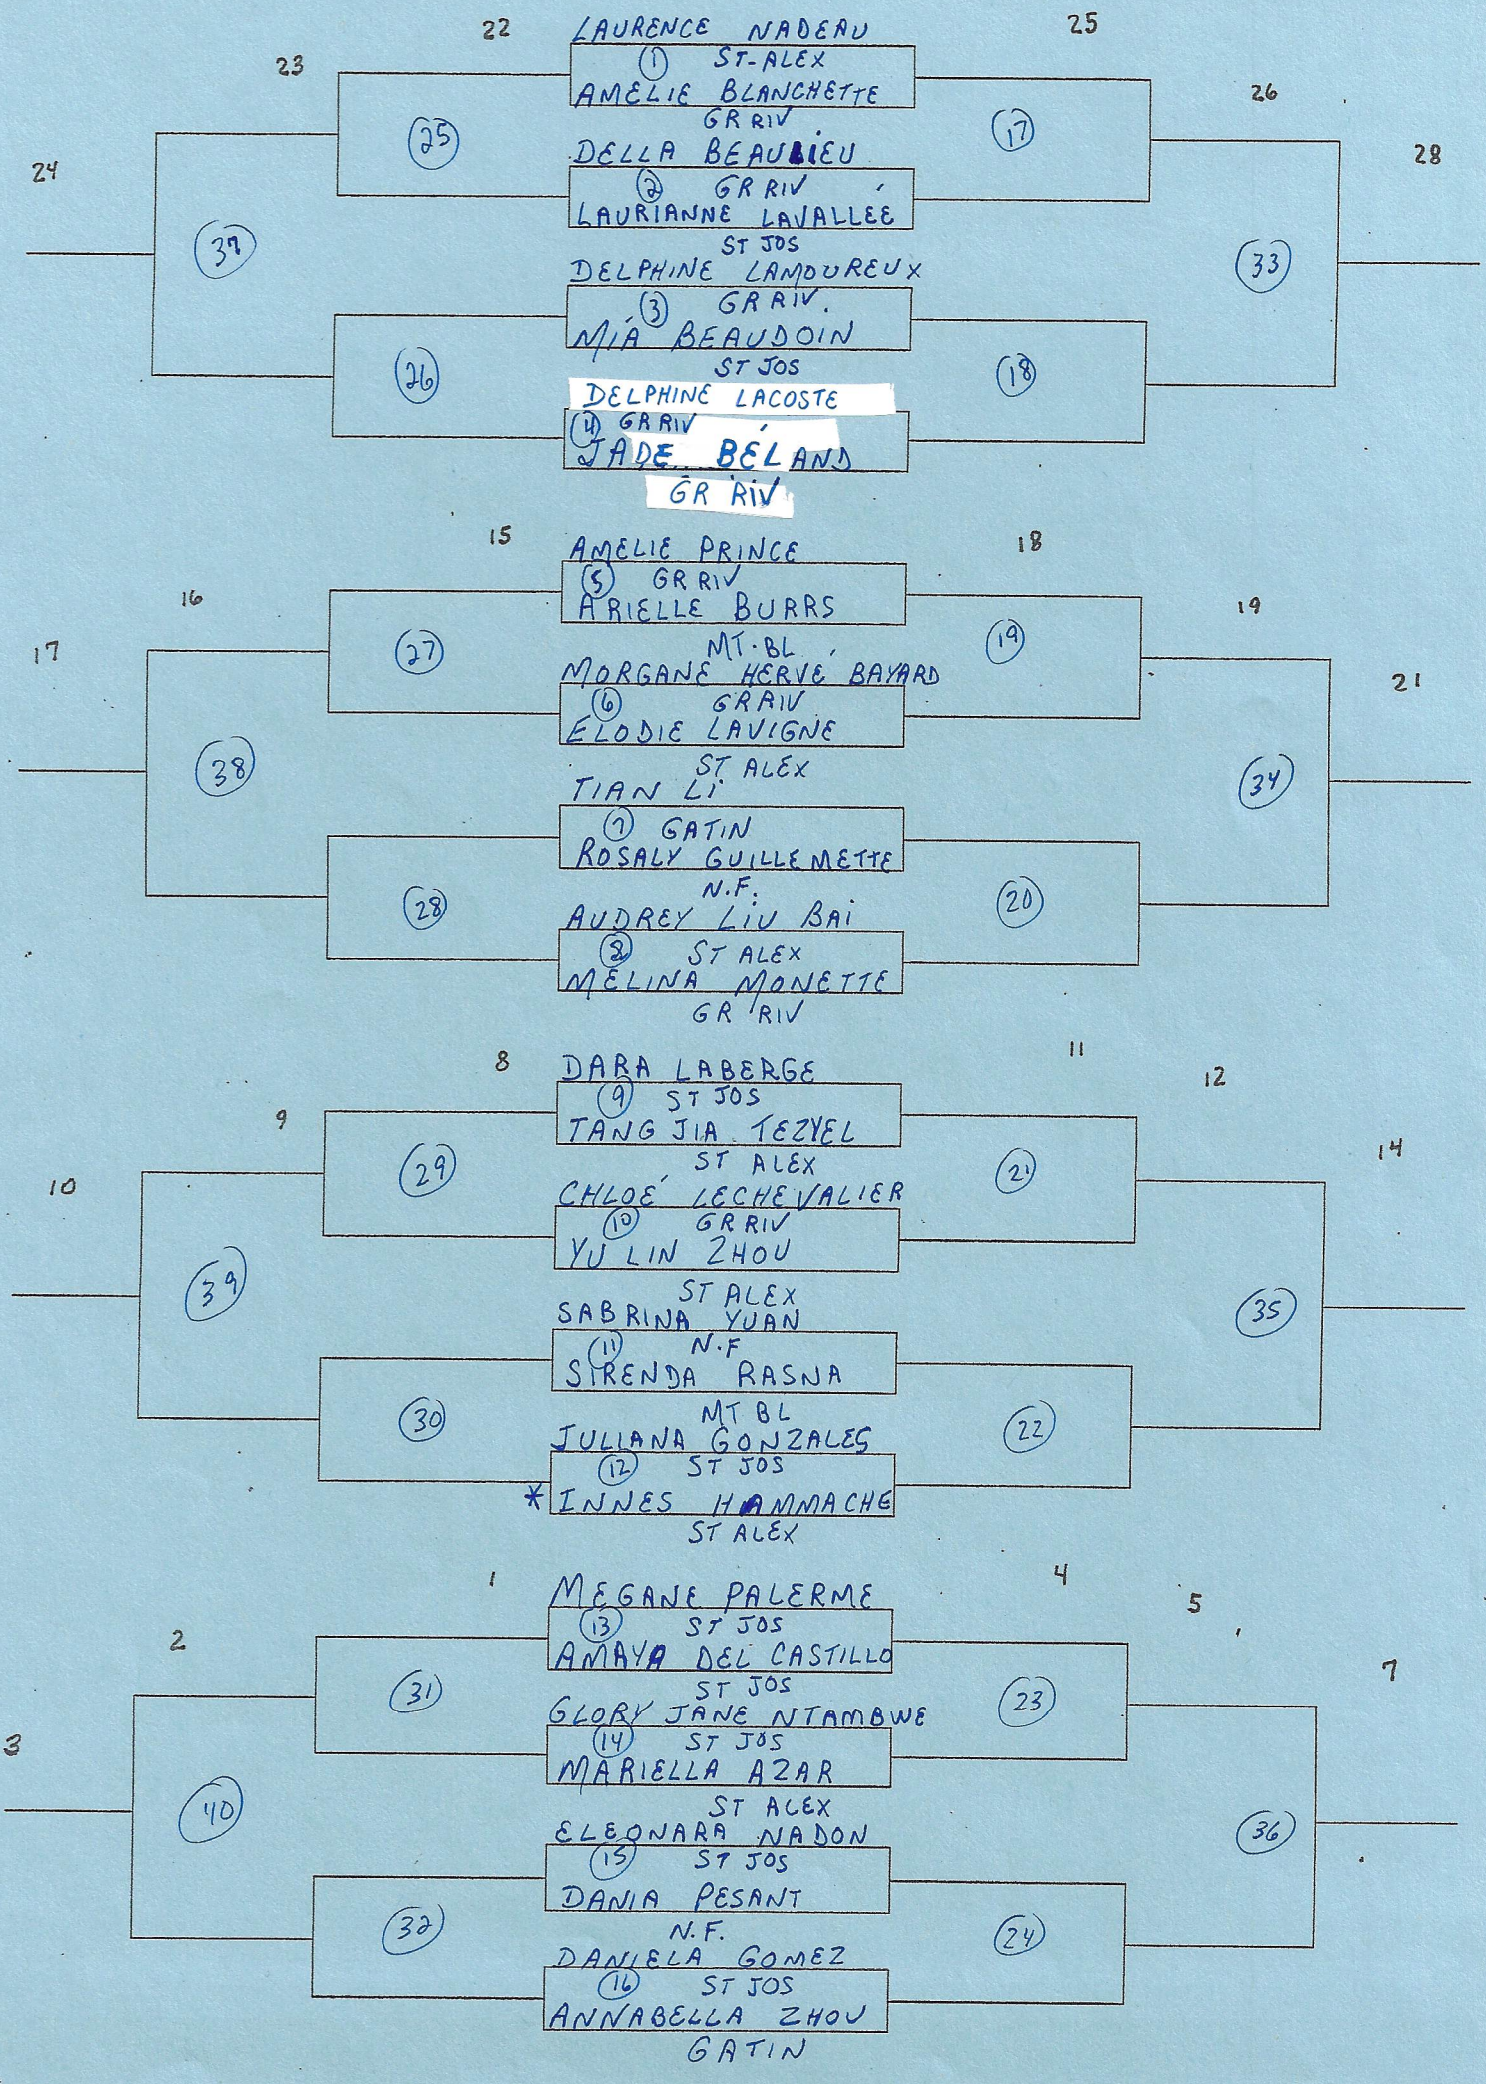

CATÉGORIE: SIMPLE FEM BENJ

ÉCOLE: ST JOSEPH

HEURE: 8 h 30

POINTAGE: 1 MATCH 21 PTS  
SANS PROL

CATÉGORIE: DOUBLE FÉM. BENJ.

ÉCOLE: ST JOS

HEURE: 10h30

POINTAGE: 1 MATCH 21 pts  
SANS PROL

CATÉGORIE: SIMPLE FÉM. JUV

ÉCOLE: ST-JOS

HEURE: 12 h30

POINTAGE: 1 MATCH 21 PTS  
SANS PROL

CATÉGORIE: SIMPLE FÉM. CADET  
 ECOLE: ST-JOS  
 HEURE: 13h  
 POINTAGE: 1 MATCH 21 pts  
 SANS PROL

XIJU CHEN (4)  
 ILE  
 NADIA LABELLE (2)  
 GR RIV