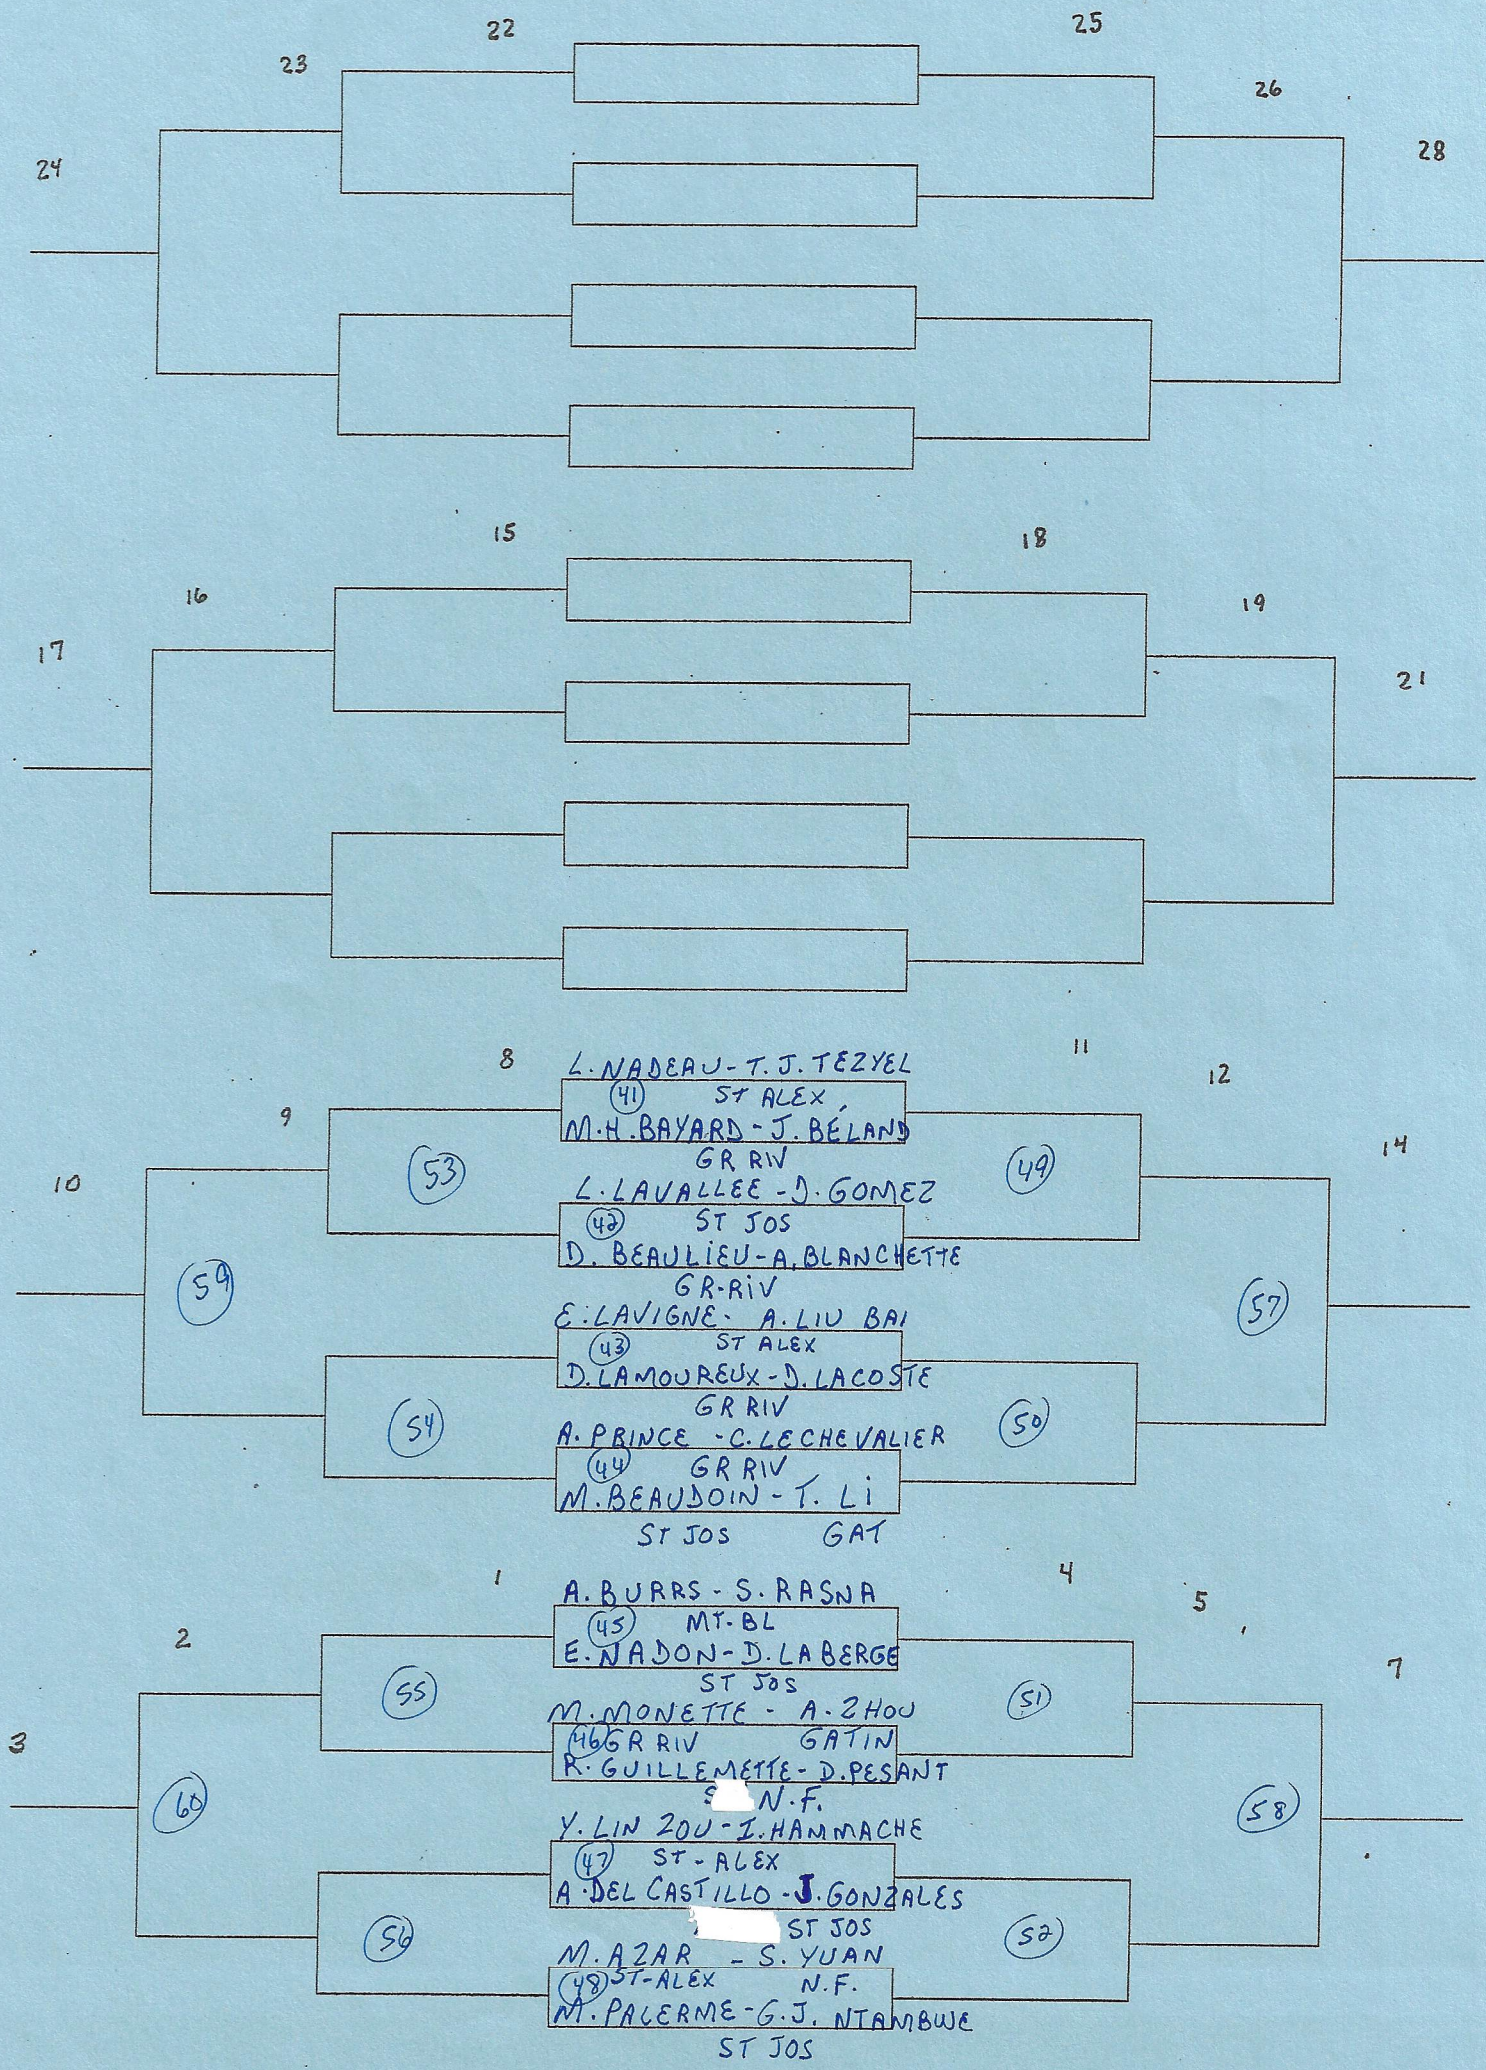

CATÉGORIE: SIMPLE FEM BENJ

ÉCOLE: ST JOSEPH

HEURE: 8 h 30

POINTAGE: 1 MATCH 21 PTS  
SANS PROL

CATÉGORIE: DOUBLE FÉM. BENJ.

ÉCOLE: ST JOS

HEURE: 10h30

POINTAGE: 1 MATCH 21 pts  
SANS PROL

CATÉGORIE: SIMPLE FÉM. JUV

ÉCOLE: ST-JOS

HEURE: 12 h30

POINTAGE: 1 MATCH 21 PTS  
SANS PROL

CATÉGORIE: SIMPLE FÉM. CADET  
 ECOLE: ST-JOS  
 HEURE: 13h  
 POINTAGE: 1 MATCH 21 pts  
 SANS PROL

XIJU CHEN (4)  
 ILE  
 NADIA LABELLE (2)  
 GR RIV